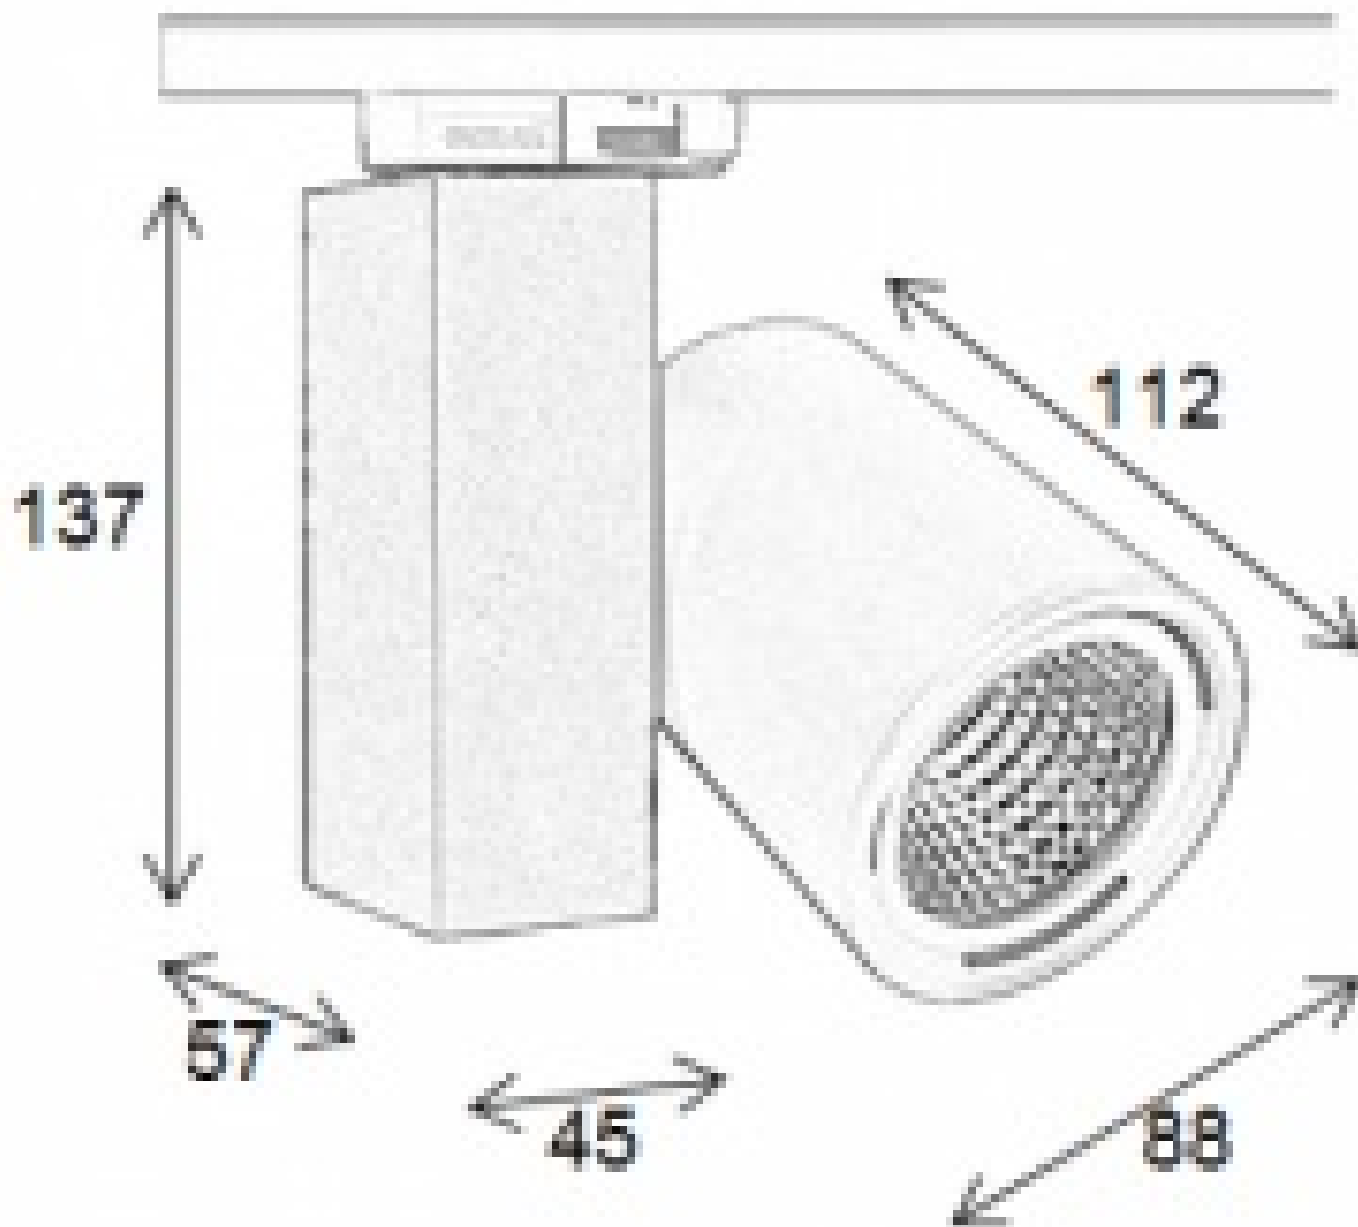

ESPECIFICACIONES

Marca	Eclairage
Base	
Fijación	Sin fijación
Colore	Noir
Ref	spo-sur-rai-3384
ID	3384
Fecha de entrega	1-5 días
Categoría	Spot en riel led
Tipo	Iluminación

DETAIL

Foco de led en carril negro. Mannequins Shopping ofrece soluciones de iluminación para profesionales. Entre nuestra selección de iluminación profesional encontrará nuestros focos LED empotrados, focos LED montados en carril e iluminación decorativa LED.