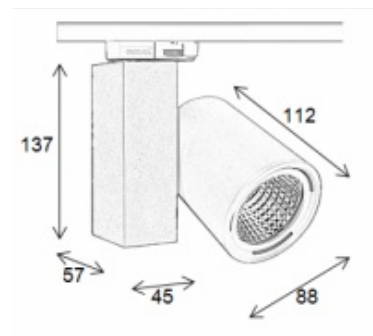

Iluminación de pista Led negro 3000Lm **129,00 €sin IVA**

Spot en riel led

ESPECIFICACIONES

Marca	Eclairage
Base	Sin fijación
Fijación	Noir
Colore	spo-sur-rai-3384
Ref	3384
ID	1-5 días
Fecha de entrega	Spot en riel led
Categoría	Iluminación
Tipo	