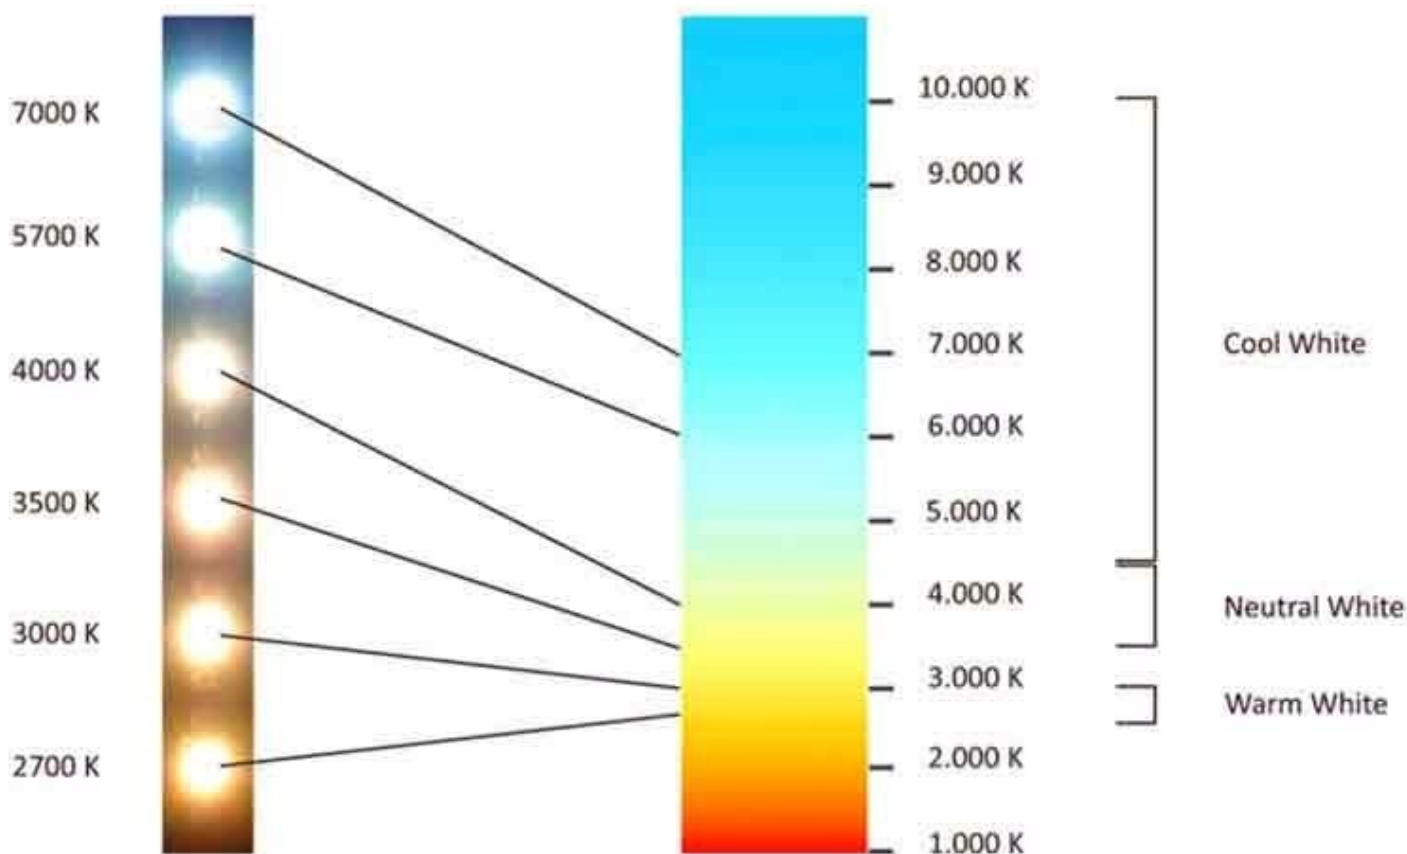

CRI code 90+

LED Track spot Spirit

Description	Watt	Lumen	Lichtkleur	Kelvin
LED Track Spot Spirit grey	30 W	3000	Warm white	3000K

Power factor:

0,93>

CRI:
color rendering index

80 of 95

Operating temperature:

Power factor:

0,93>

CRI:
color rendering index

80 of 95

Operating temperature:

+55°C / -25°C

Life span:

30.000 hrs:

Foco led empotrable 30 W Spirit negro

Spot en riel led - Foto n° 4

LED Example

Kelvin Color Temperature Scale

ESPECIFICACIONES

Marca	Spots
Base	
Fijación	
Colore	Noir
Ref	pro-led-30-2697
ID	2697
Fecha de entrega	1-5 días
Categoría	Spot en riel led
Tipo	Iluminación