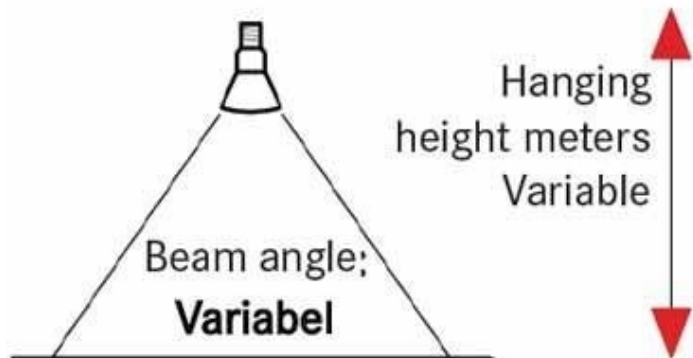

Power factor:

0,93>

CRI:
color rendering index

80 of 95

Operating temperature:

+55°C / -25°C

Life span:

30.000 hrs:

Guarantee:

3 Years:

ESPECIFICACIONES

Marca	Spots
Base	
Fijación	
Colore	Noir
Ref	pro-led-30-2697
ID	2697
Fecha de entrega	1-5 días
Categoría	Spot en riel led
Tipo	Iluminación

DETAIL

Oferta de iluminación profesional para equipar tus tiendas. Nuestros proyectores LED tienen una garantía de 3 años, 50,000 horas.

Foco led empotrable 30 W Spirit negro

Spot en riel led - Foto n° 4