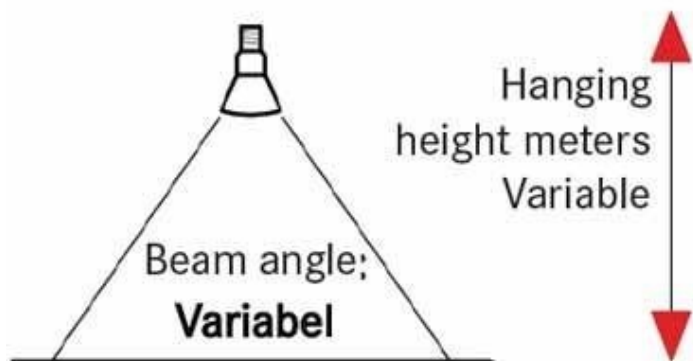

Power factor:

0,93>

CRI:
color rendering index

80 of 95

Operating
temperature:

+55°C / -25°C

Life span:

30.000 hrs:

Guarantee:

3 Years:

ESPECIFICACIONES

Marca	Spots
Base	
Fijación	
Colore	Gris
Ref	pro-led-30-2701
ID	2701
Fecha de entrega	1-5 días
Categoría	Spot en riel led
Tipo	Iluminación

DETAIL

Oferta de iluminación profesional para equipar tus tiendas. Nuestros proyectores LED tienen una garantía de 3 años, 50,000 horas.

Foco led empotrable 30 w spirit grise

Spot en riel led - Foto n° 4