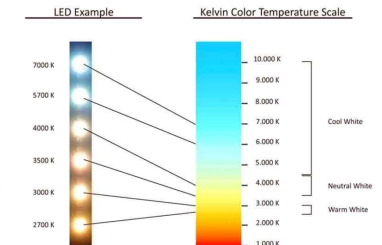

Beam angle: **Variable**

Hanging height meters: **Variable**

Power factor: **0,93>**

CRI: color rendering index: **80 of 95**

Operating temperature: **+55 °C / -25 °C**

Life span: **30.000 hrs.**

Guarantee: **3 Years**

ESPECIFICACIONES

Marca	Spots
Base	
Fijación	
Colore	Blanc
Ref	pro-led-30-2699
ID	2699
Fecha de entrega	1-5 días
Categoría	Spot en riel led
Tipo	Iluminación

DETAIL

No dude en ponerse en contacto con nosotros para obtener más información sobre nuestra gama de iluminación profesional para sus puntos de venta. Fotos de nuestros logros a petición. Nuestros focos LED trifásicos tienen una garantía de 3 años y una vida útil de 50 000 horas.