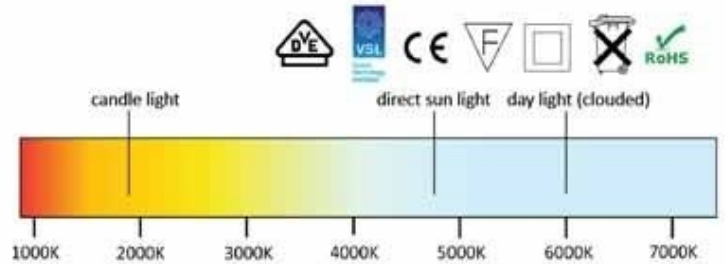

ESPECIFICACIONES

Marca	Spots
Base	
Fijación	
Colore	Blanc
Ref	pro-led-30-2699
ID	2699
Fecha de entrega	1-5 días
Categoría	Spot en riel led
Tipo	Iluminación

DETAIL

No dude en ponerse en contacto con nosotros para obtener más información sobre nuestra gama de iluminación profesional para sus puntos de venta. Fotos de nuestros logros a petición. Nuestros focos LED trifásicos tienen una garantía de 3 años y una vida útil de 50 000 horas.

DETAIL

No dude en ponerse en contacto con nosotros para obtener más información sobre nuestra gama de iluminación profesional para sus puntos de venta. Fotos de nuestros logros a petición. Nuestros focos LED trifásicos tienen una garantía de 3 años y una vida útil de 50 000 horas.

Foco led empotrable 30 w blanco 3500 KELVIN

Spot en riel led - Foto n° 2

Specs

lm/W 100 lm/W

Driver LIFUD

LED Citizen

On/off 50.000 X

Casing Aluminum

IP code IP 20

Energy label A++

CRI code 90+

LED Track spot Spirit

Description	Watt	Lumen	Lichtkleur	Kelvin
LED Track Spot Spirit grey	30 W	3000	Warm white	3000K

Power factor:

0,93>

CRI: color rendering index