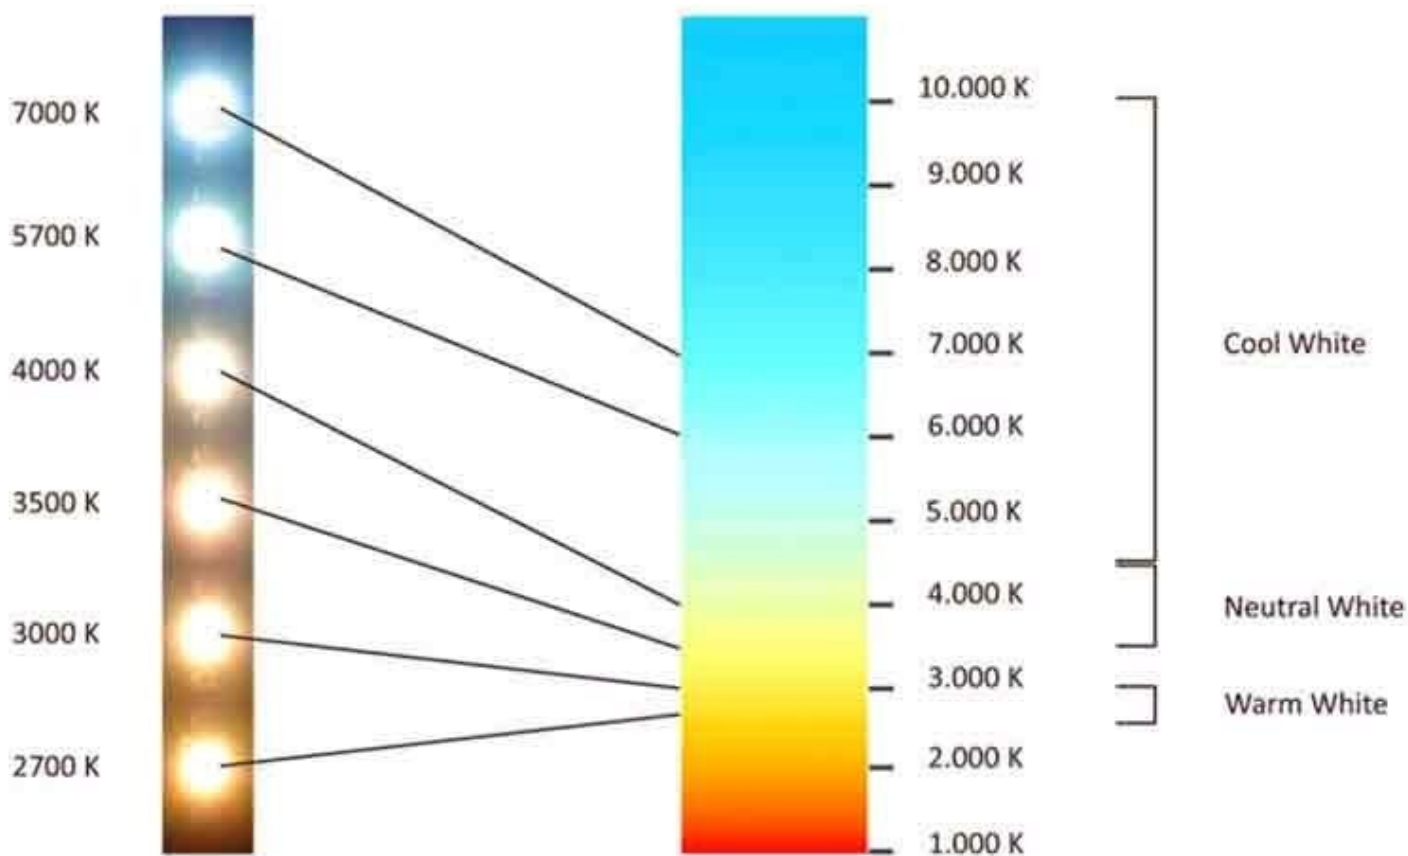

LED Example

Kelvin Color Temperature Scale