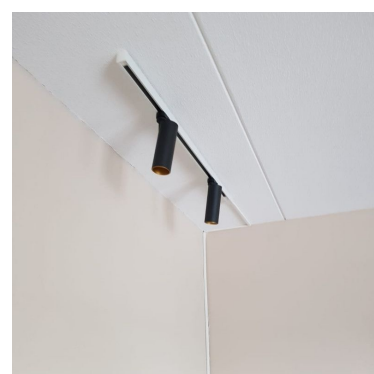

MANNEQUINS
SHOPPING

MANIQUES, BUSTOS Y MOBILIARIO PARA TIENDAS

+33 1 84 80 80 09 - info@mannequins-shopping.com

<https://www.mannequins-shopping.com>

Foco blanco led empotrable 15W 2700K **79,95 € sin IVA**

Spot en riel led

ESPECIFICACIONES

Marca	Spots
Base	
Fijación	
Colore	Blanc
Ref	pro-led-bla-3080
ID	3080
Fecha de entrega	1-5 días
Categoría	Spot en riel led
Tipo	Iluminación

DETAIL

No dude en consultarnos para obtener más información sobre nuestras gamas de iluminación profesional para sus puntos de venta. Nuestros focos led tienen garantía de 3 años, vida útil 50.000 horas. Foco led para carril trifásico de aluminio compacto con recubrimiento epoxy. Disponible con anillo interior decorativo dorado, negro o blanco. Triac regulable de serie, ideal para su uso en proyectos de hostelería. Foco luminoso para carril trifásico

DESCRIPTION

1. **Características:**
2. Controlador LED Bridgelux V10
   - Controlador LED V10
   - Adaptador trifásico global
   - Disponible en varios tamaños
   - Watio 15W
   - Lumen 1100
   - Kelvin 2700K

Foco blanco led empotrable 15W 2700K