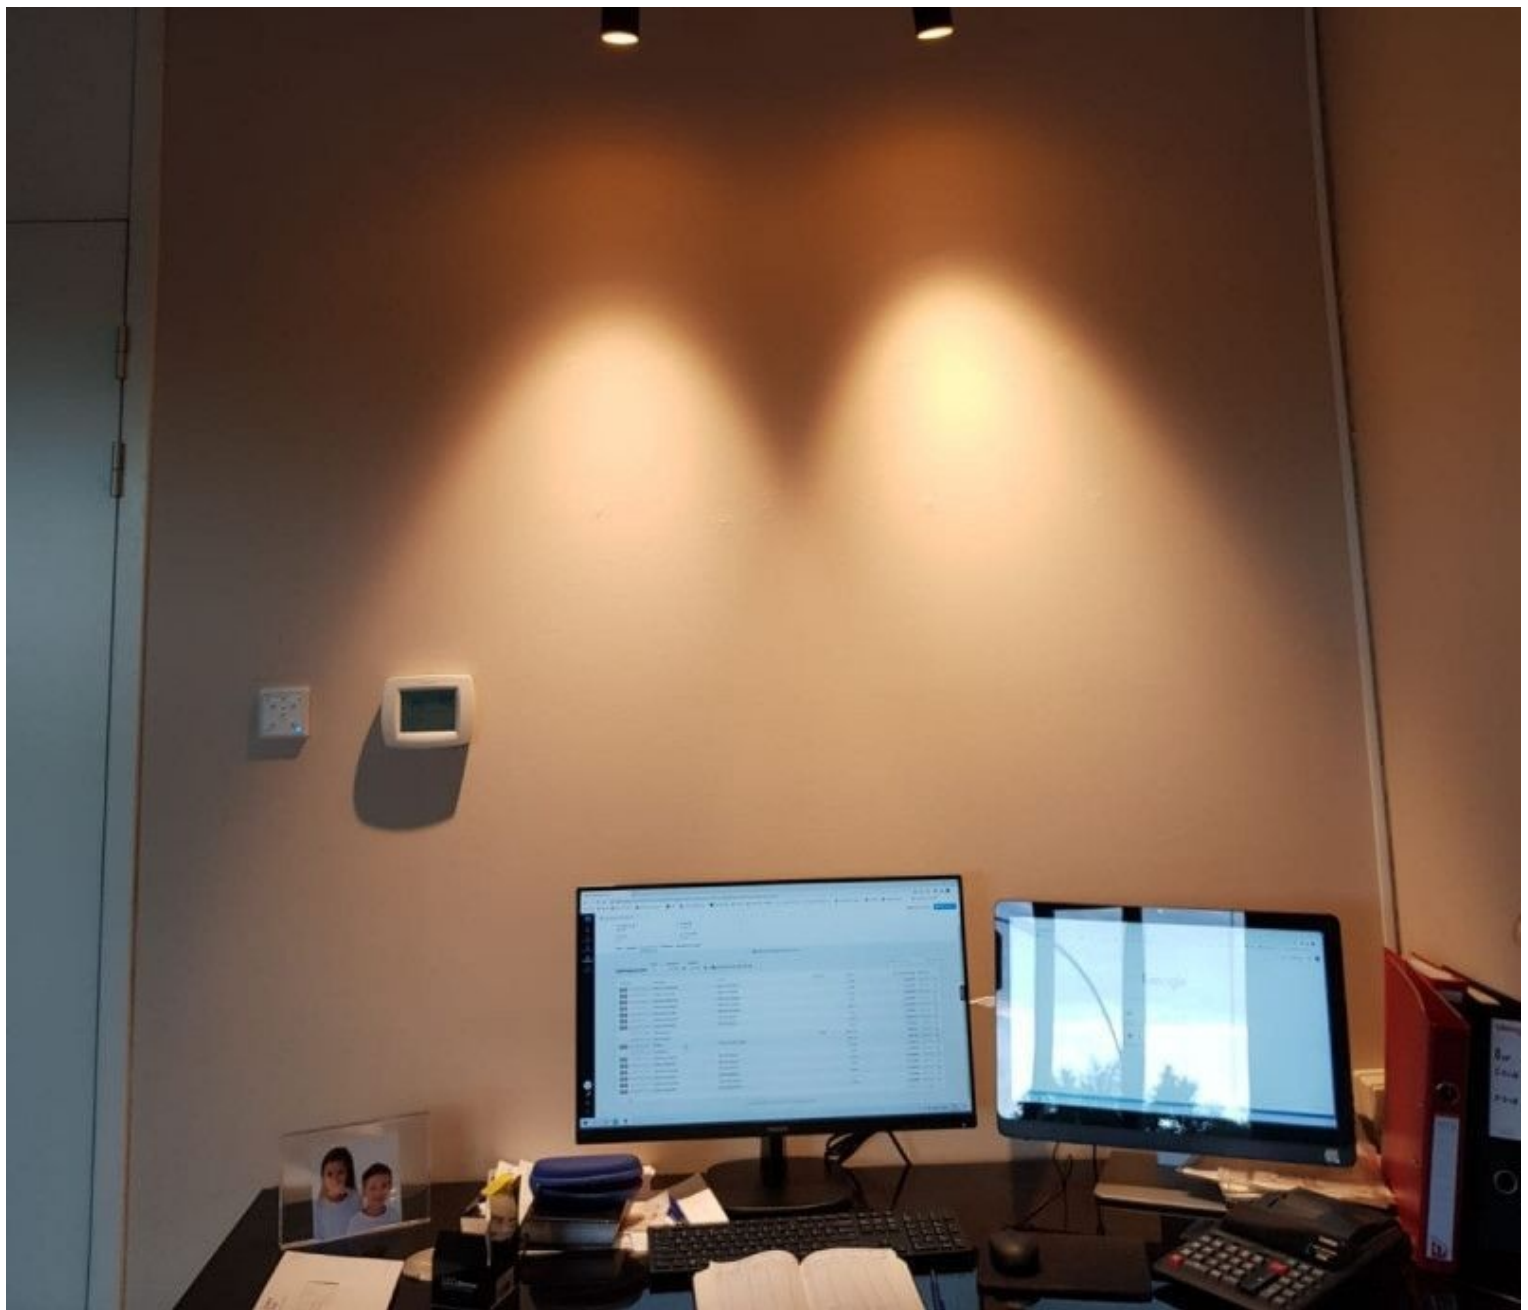

ESPECIFICACIONES

Marca	Spots
Base	
Fijación	
Colore	Blanc
Ref	pro-led-bla-3080
ID	3080
Fecha de entrega	1-5 días
Categoría	Spot en riel led
Tipo	Iluminación

DETAIL

No dude en consultarnos para obtener más información sobre nuestras gamas de iluminación profesional para sus puntos de venta. Nuestros focos led tienen garantía de 3 años, vida útil 50.000 horas. Foco led para carril trifásico de aluminio compacto con recubrimiento epoxy. Disponible con anillo interior decorativo dorado, negro o blanco. Triac regulable de serie, ideal para su uso en proyectos de hostelería. Foco luminoso para carril trifásico

Foco blanco led empotrable 15W 2700K

Spot en riel led - Foto n° 5

196