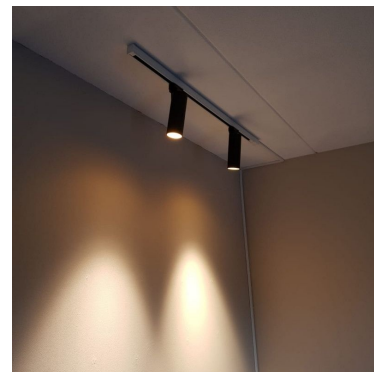

Spot en riel led

**Foco blanco led empotrable 15W 2700K**

**Spot en riel led - Foto nº 3**

**Foco blanco led empotrable 15W 2700K**

**Spot en riel led - Foto n° 4**

**Foco blanco led empotrable 15W 2700K**

**Spot en riel led - Foto n° 5**

196