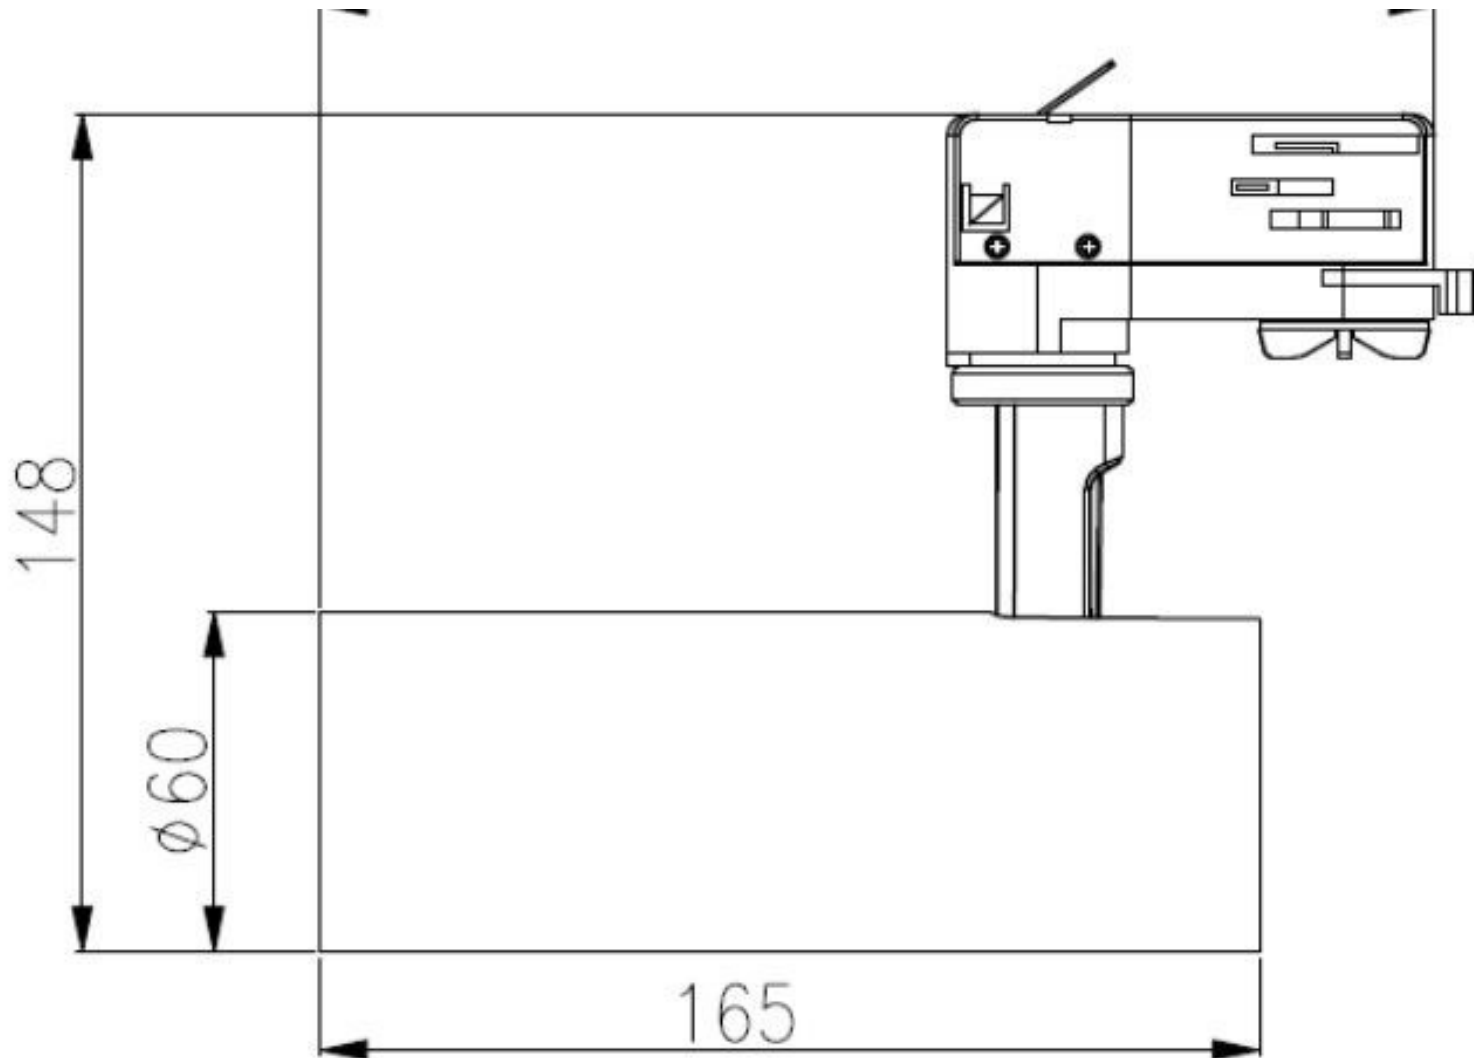

ESPECIFICACIONES

Marca	Spots
Base	
Fijación	
Colore	Blanc
Ref	pro-led-bla-3080
ID	3080
Fecha de entrega	1-5 días
Categoría	Spot en riel led
Tipo	Iluminación

DETAIL

No dude en consultarnos para obtener más información sobre nuestras gamas de iluminación profesional para sus puntos de venta. Nuestros focos led tienen garantía de 3 años, vida útil 50.000 horas. Foco led para carril trifásico de aluminio compacto con recubrimiento epoxy. Disponible con anillo interior decorativo dorado, negro o blanco. Triac regulable de serie, ideal para su uso en proyectos de hostelería. Foco luminoso para carril trifásico