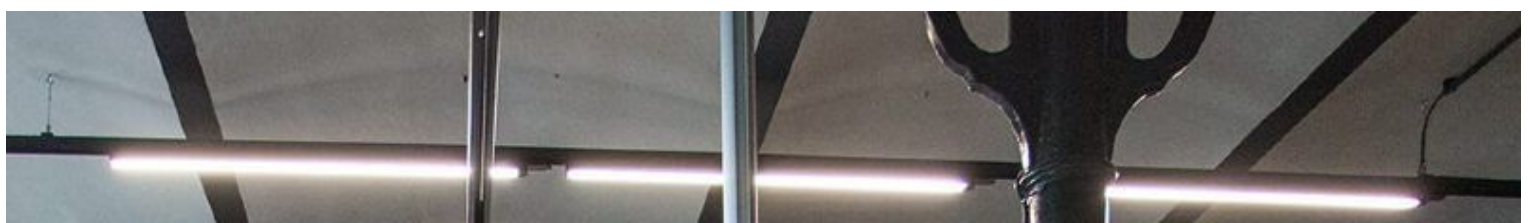

DETAIL

No dude en ponerse en contacto con nosotros para obtener más información sobre nuestras gamas de iluminación profesional para sus puntos de venta.

Nuestras tiras led lineales están garantizadas 3 años, vida útil 50.000 horas.

Busca una solución modular que le permita adaptar su iluminación a la configuración y disposición de su superficie de venta, o simplemente no dispone de falso techo?

Carril de luz led lineal negro 60 cm 4000 Kelvin

Iluminación lineal led sobre riel - Foto n° 4