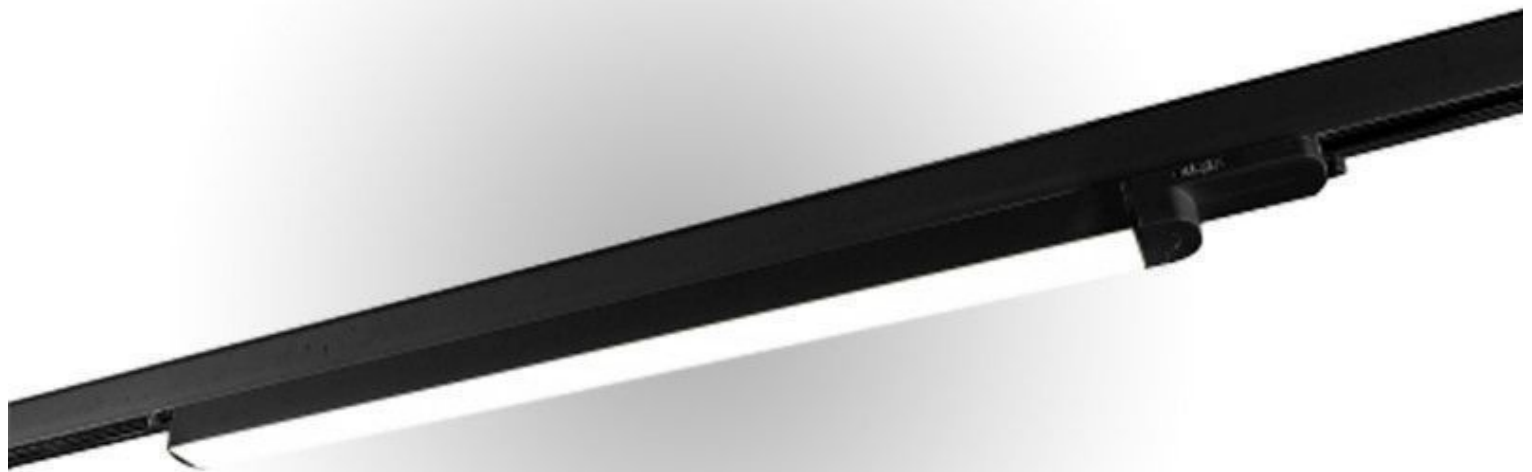

Iluminación lineal led sobre riel - Foto n° 1

ESPECIFICACIONES

Marca	Eclairage
Base	Madera ronda
Fijación	
Colore	Noir
Ref	rai-lum-led-3401
ID	3401
Fecha de entrega	1-5 días
Categoría	Iluminación lineal led sobre riel
Tipo	Iluminación

DETAIL

No dude en ponerse en contacto con nosotros para obtener más información sobre nuestras gamas de iluminación profesional para sus puntos de venta.

Nuestras tiras led lineales están garantizadas 3 años, vida útil 50.000 horas.

Busca una solución modular que le permita adaptar su iluminación a la configuración y disposición de su superficie de venta, o simplemente no dispone de falso techo?

Carril de luz led lineal negro 60 cm 4000 Kelvin

Iluminación lineal led sobre riel - Foto n° 2