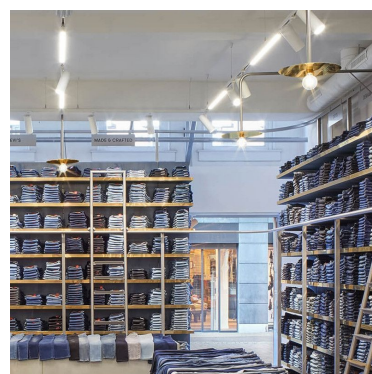

MANNEQUINS
SHOPPING

MANIQUIES, BUSTOS Y MOBILARIO PARA TIENDAS

+33 1 84 80 80 09 - info@mannequins-shopping.com

<https://www.mannequins-shopping.com>

Carril de luz led lineal blanco 120 cm 4000 Kelvin **79,95 € sin IVA** Iluminación lineal led sobre riel

ESPECIFICACIONES

Marca	Eclairage
Base	
Fijación	
Colore	Blanc
Ref	rai-lum-led-3147
ID	3147
Fecha de entrega	1-5 días
Categoría	Iluminación lineal led sobre riel
Tipo	Iluminación

DETAIL

No dude en consultarnos para más información sobre nuestras gamas de iluminación profesional para sus puntos de venta. Nuestros raíles lineales LED están garantizados durante 3 años, vida útil 50.000 horas.
¿Busca una solución modular que le permita adaptar su iluminación a la configuración y disposición de su superficie de venta, o simplemente no dispone de falso techo?

DESCRIPTION

Luz de pista Led blanca. Esta iluminación profesional es ideal para destacar su negocio. El riel de luz Led ilumina y decora su tienda, con una iluminación natural.

Carril de luz led lineal blanco 120 cm 4000 Kelvin