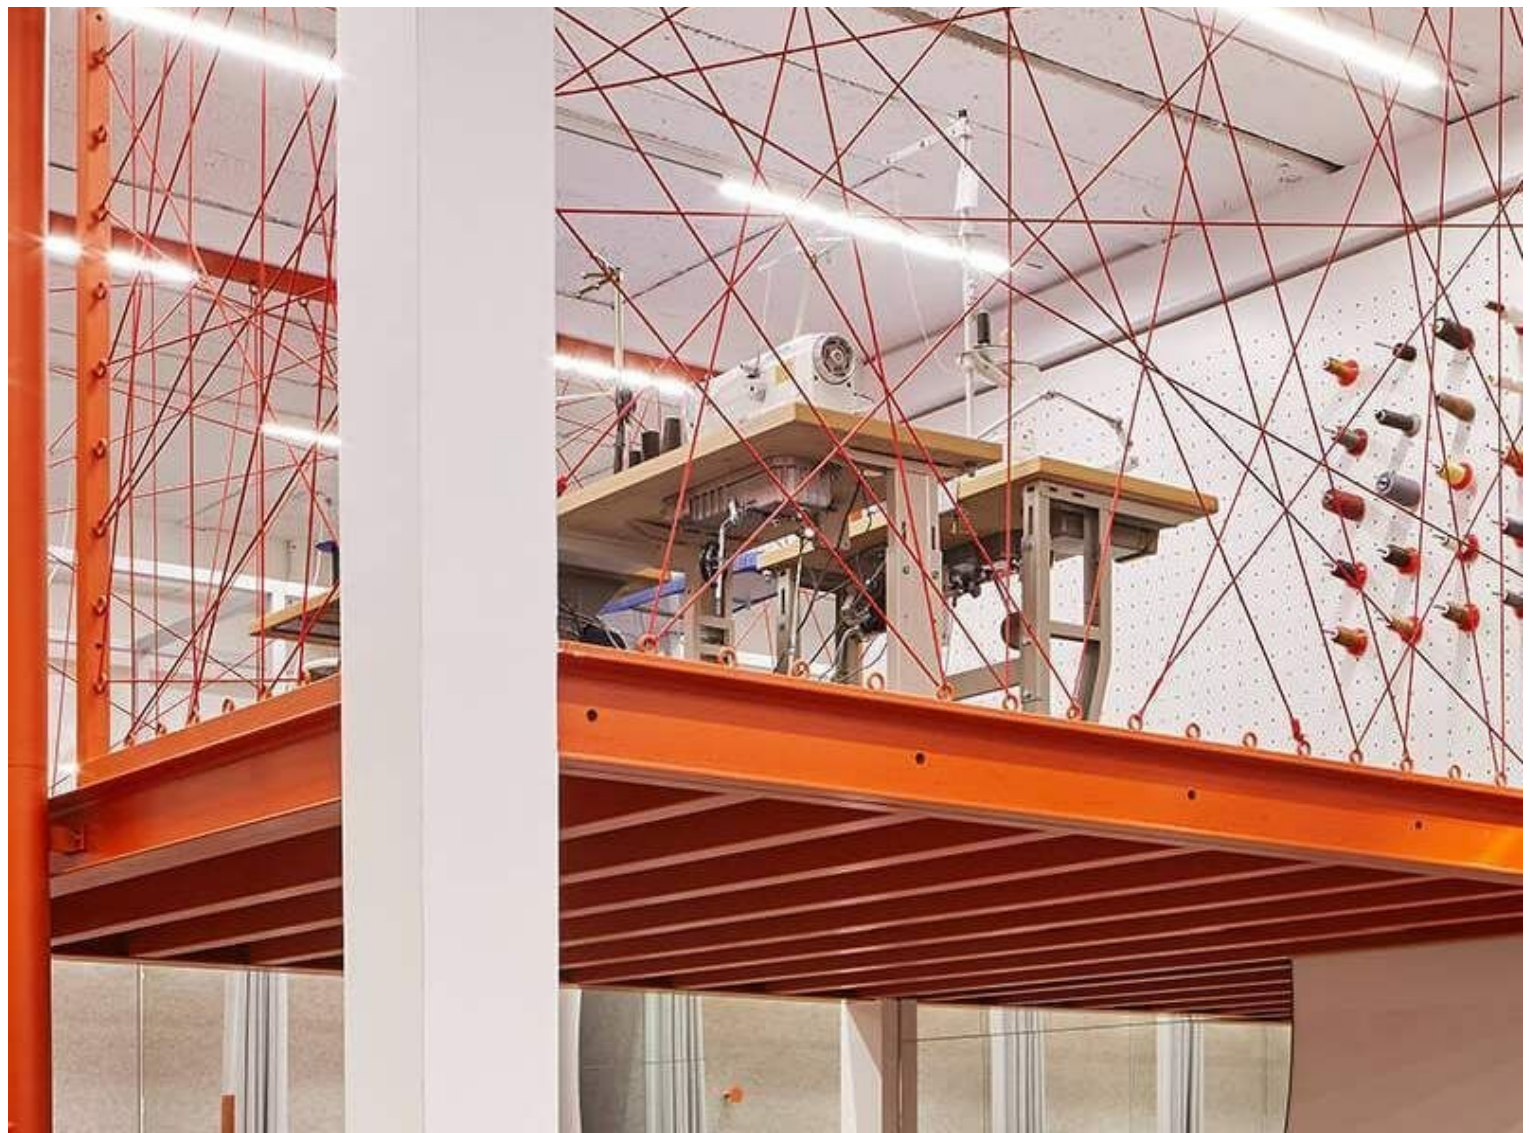

ESPECIFICACIONES

Marca	Eclairage
Base	
Fijación	
Colore	Blanc
Ref	rai-lum-led-3147
ID	3147
Fecha de entrega	1-5 días
Categoría	Iluminación lineal led sobre riel
Tipo	Iluminación

DETAIL

No dude en consultarnos para más información sobre nuestras gamas de iluminación profesional para sus puntos de venta. Nuestros raíles lineales LED están garantizados durante 3 años, vida útil 50.000 horas.

¿Busca una solución modular que le permita adaptar su iluminación a la configuración y disposición de su superficie de venta, o simplemente no dispone de falso techo?

Carril de luz led lineal blanco 120 cm 4000 Kelvin

Iluminación lineal led sobre riel - Foto n° 7