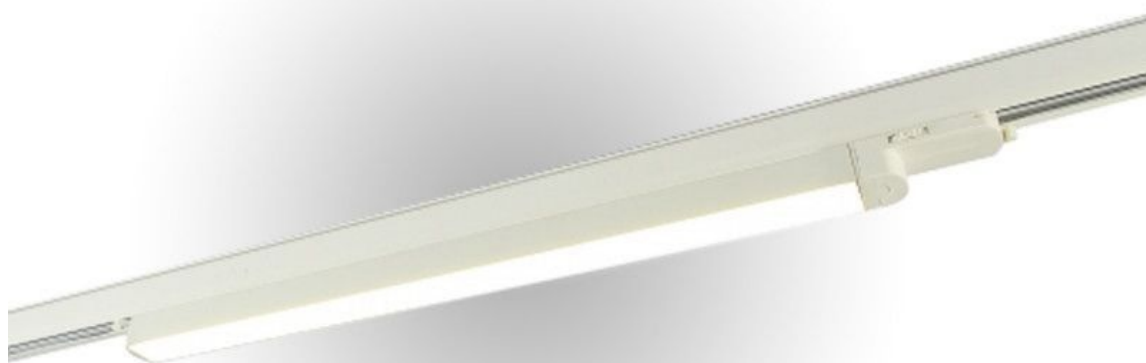

ESPECIFICACIONES

Marca	Eclairage
Base	
Fijación	
Colore	Blanc
Ref	rai-lum-led-3147
ID	3147
Fecha de entrega	1-5 días
Categoría	Iluminación lineal led sobre riel
Tipo	Iluminación

DETAIL

No dude en consultarnos para más información sobre nuestras gamas de iluminación profesional para sus puntos de venta. Nuestros raíles lineales LED están garantizados durante 3 años, vida útil 50.000 horas.
¿Busca una solución modular que le permita adaptar su iluminación a la configuración y disposición de su superficie de venta, o simplemente no dispone de falso techo?

DESCRIPTION

Luz de pista Led blanca. Esta iluminación profesional es ideal para destacar su negocio. El riel de luz Led ilumina y decora su tienda, con una iluminación natural.

Carril de luz led lineal blanco 120 cm 4000 Kelvin

¿Busca una solución modular que le permita adaptar su iluminación a la configuración y disposición de su superficie de venta, o simplemente no dispone de falso techo?

Carril de luz led lineal blanco 120 cm 4000 Kelvin