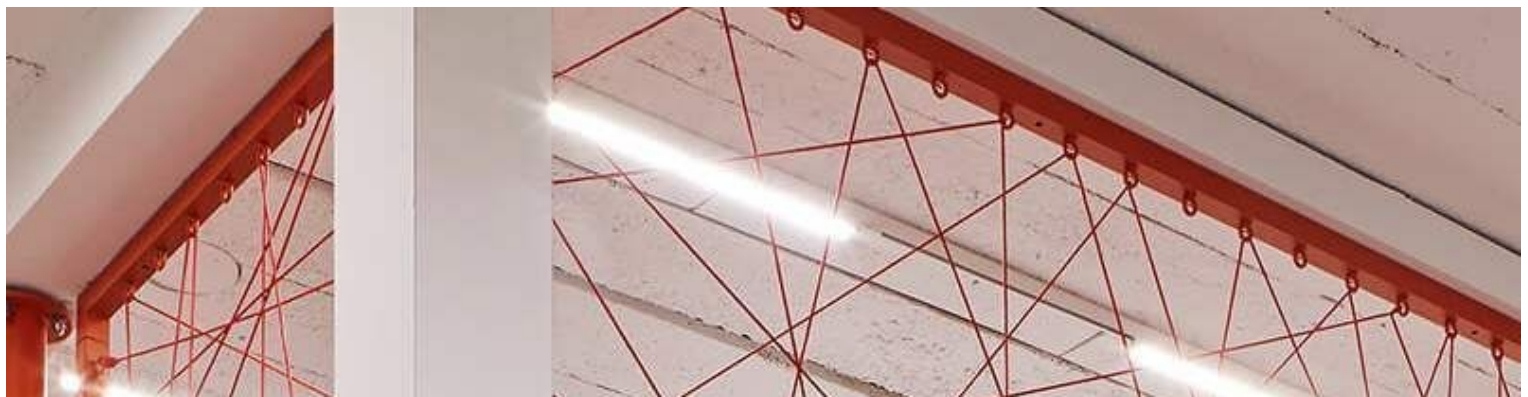

DETAIL

No dude en consultarnos para más información sobre nuestras gamas de iluminación profesional para sus puntos de venta. Nuestros raíles lineales LED están garantizados durante 3 años, vida útil 50.000 horas.

¿Busca una solución modular que le permita adaptar su iluminación a la configuración y disposición de su superficie de venta, o simplemente no dispone de falso techo?

Carril de luz led lineal blanco 120 cm 4000 Kelvin

Iluminación lineal led sobre riel - Foto n° 6