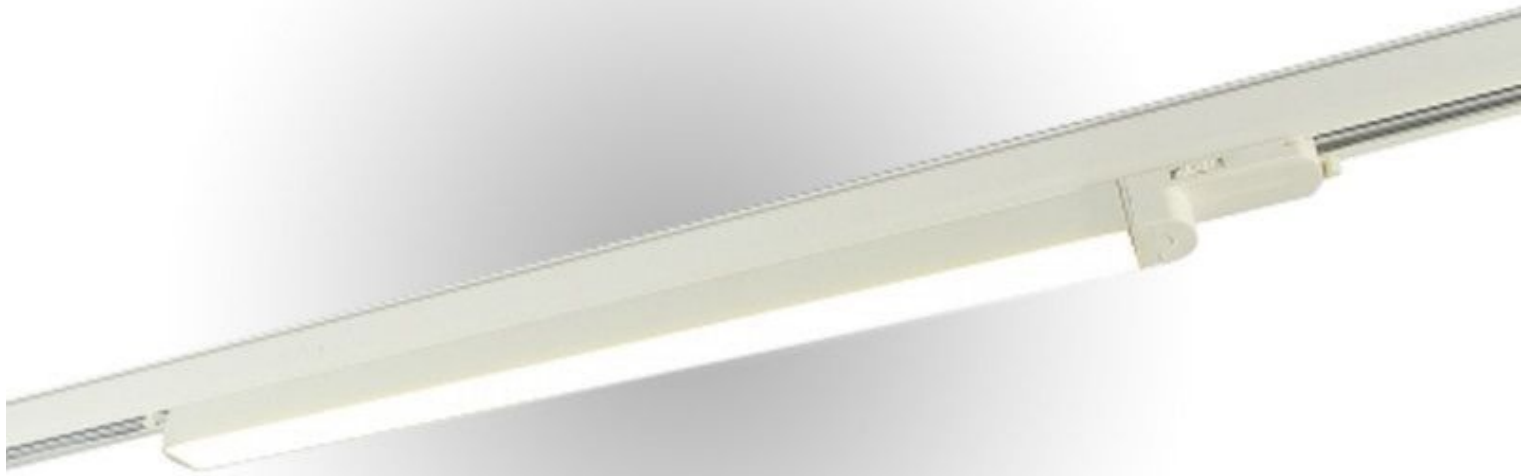

Iluminación lineal led sobre riel - Foto n° 1

ESPECIFICACIONES

Marca	Eclairage
Base	
Fijación	
Colore	Blanc
Ref	rai-lum-led-3147
ID	3147
Fecha de entrega	1-5 días
Categoría	Iluminación lineal led sobre riel
Tipo	Iluminación

DETAIL

No dude en consultarnos para más información sobre nuestras gamas de iluminación profesional para sus puntos de venta. Nuestros raíles lineales LED están garantizados durante 3 años, vida útil 50.000 horas.

¿Busca una solución modular que le permita adaptar su iluminación a la configuración y disposición de su superficie de venta, o simplemente no dispone de falso techo?

Carril de luz led lineal blanco 120 cm 4000 Kelvin

Iluminación lineal led sobre riel - Foto n° 2