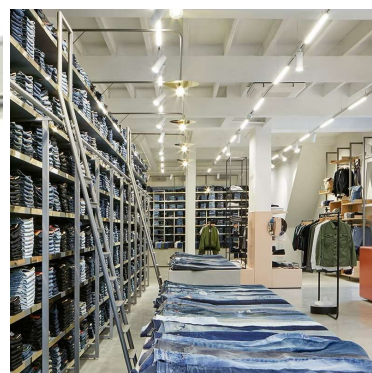

MANNEQUINS
SHOPPING

MANIQUIES, BUSTOS Y MOBILARIO PARA TIENDAS

+33 1 84 80 80 09 - info@mannequins-shopping.com

<https://www.mannequins-shopping.com>

Carril de luz led lineal blanco 120 cm 4000 Kelvin **79,95 € sin IVA** Iluminación lineal led sobre riel

ESPECIFICACIONES

Marca	Eclairage
Base	
Fijación	
Colore	Blanc
Ref	rai-lum-led-3147
ID	3147
Fecha de entrega	1-5 días
Categoría	Iluminación lineal led sobre riel
Tipo	Iluminación

DETAIL

No dude en consultarnos para más información sobre nuestras gamas de iluminación profesional para sus puntos de venta. Nuestros raíles lineales LED están garantizados durante 3 años, vida útil 50.000 horas.
¿Busca una solución modular que le permita adaptar su iluminación a la configuración y disposición de su superficie de venta, o simplemente no dispone de falso techo?

DESCRIPTION

Luz de pista Led blanca. Esta iluminación profesional es ideal para destacar su negocio. El riel de luz Led ilumina y decora su tienda, con una iluminación natural.

Carril de luz led lineal blanco 120 cm 4000 Kelvin