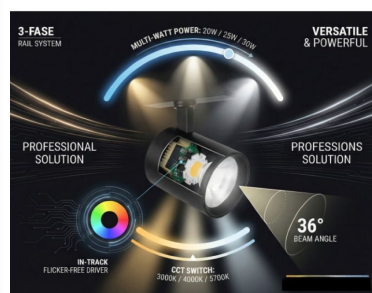

Foco LED de carril blanco MultiWatt CCT 20/25/30W **65,00 € sin IVA**

Illuminación led

ESPECIFICACIONES

Marca	Spots
Base	
Fijación	
Colore	Blanc
Ref	spo-sur-rai-4401
ID	4401
Fecha de entrega	1-5 días
Categoría	Illuminación led
Tipo	Illuminación

DETAIL

Especificaciones técnicas de este proyector de carril LED trifásico:

- Sistema: carril trifásico (4 hilos)
- Potencia ajustable: 20W / 25W / 30W
- Temperatura de color ajustable: 3000K / 4000K / 5700K
- Color: Blanco mate
- Fuente de luz: LED Royal COB
- Ángulo del haz: 36°
- Driver: integrado en carril, Low Ripple, PF > 0.93
- Índice de protección: IP20
- Uso: tienda, boutique, escaparate, sala de exposiciones, galería o espacio comercial moderno.

DESCRIPTION

El **foco de montaje en carril Monza blanco MultiWatt CCT 20/25/30W** está diseñado para **tiendas**, escaparates y salas de exposición que buscan una iluminación flexible y con estilo.

Gracias a su tecnología MultiWatt, es posible elegir entre **20W, 25W o 30W** en función de la intensidad lumínica deseada.

Su temperatura de color ajustable también permite **seleccionar una luz cálida de 3000K, neutra de 4000K o fría de 5700K** para resaltar a la perfección los productos expuestos.

El **ángulo de haz de luz de 36°** proporciona una iluminación eficaz para maniqués, expositores, escaparates, paredes o colecciones de ropa.

Foco LED de carril blanco MultiWatt CCT 20/25/30W