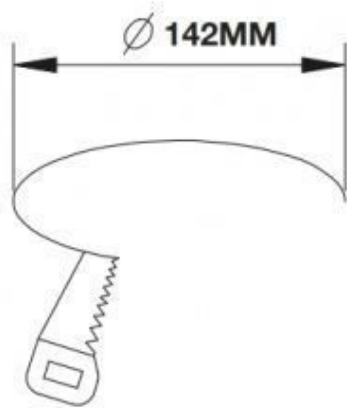

Spot led nova 34 w

Focos led - Foto n° 2

DETAIL

Pack de 6 focos LED en carril 34W 80 ° blanco.

Equipa este lote de Spot LED 34W. Estos puntos de ferrocarril se adaptarán perfectamente a cualquier tipo de necesidad, podrá iluminar cualquier tipo de lugar público, como tiendas, salas de exposiciones o un espacio que requiera resaltar un producto.

Ajustable vertical y horizontalmente, este foco LED de 34W está orientado en todas las direcciones y le permite cambiar el estado de ánimo de su espacio y dirigir el flujo de luz a su gusto.

Hole size

Technical drawing