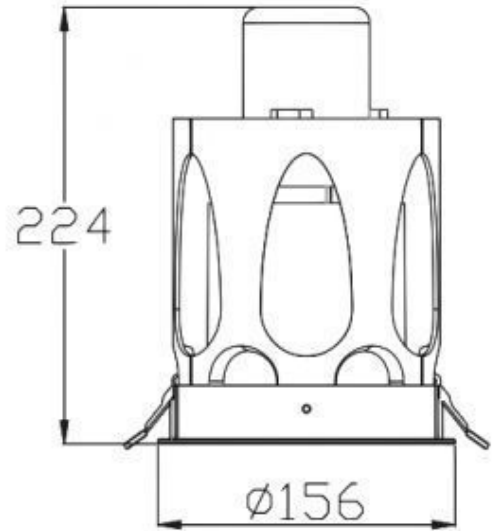

Spot led nova 34 w

Focos led - Foto n° 2

DETAIL

Pack de 6 focos LED en carril 34W 80 ° blanco.

Equipa este lote de Spot LED 34W. Estos puntos de ferrocarril se adaptarán perfectamente a cualquier tipo de necesidad, podrá iluminar cualquier tipo de lugar público, como tiendas, salas de exposiciones o un espacio que requiera resaltar un producto.

Ajustable vertical y horizontalmente, este foco LED de 34W está orientado en todas las direcciones y le permite cambiar el estado de ánimo de su espacio y dirigir el flujo de luz a su gusto.

Hole size

Technical drawing