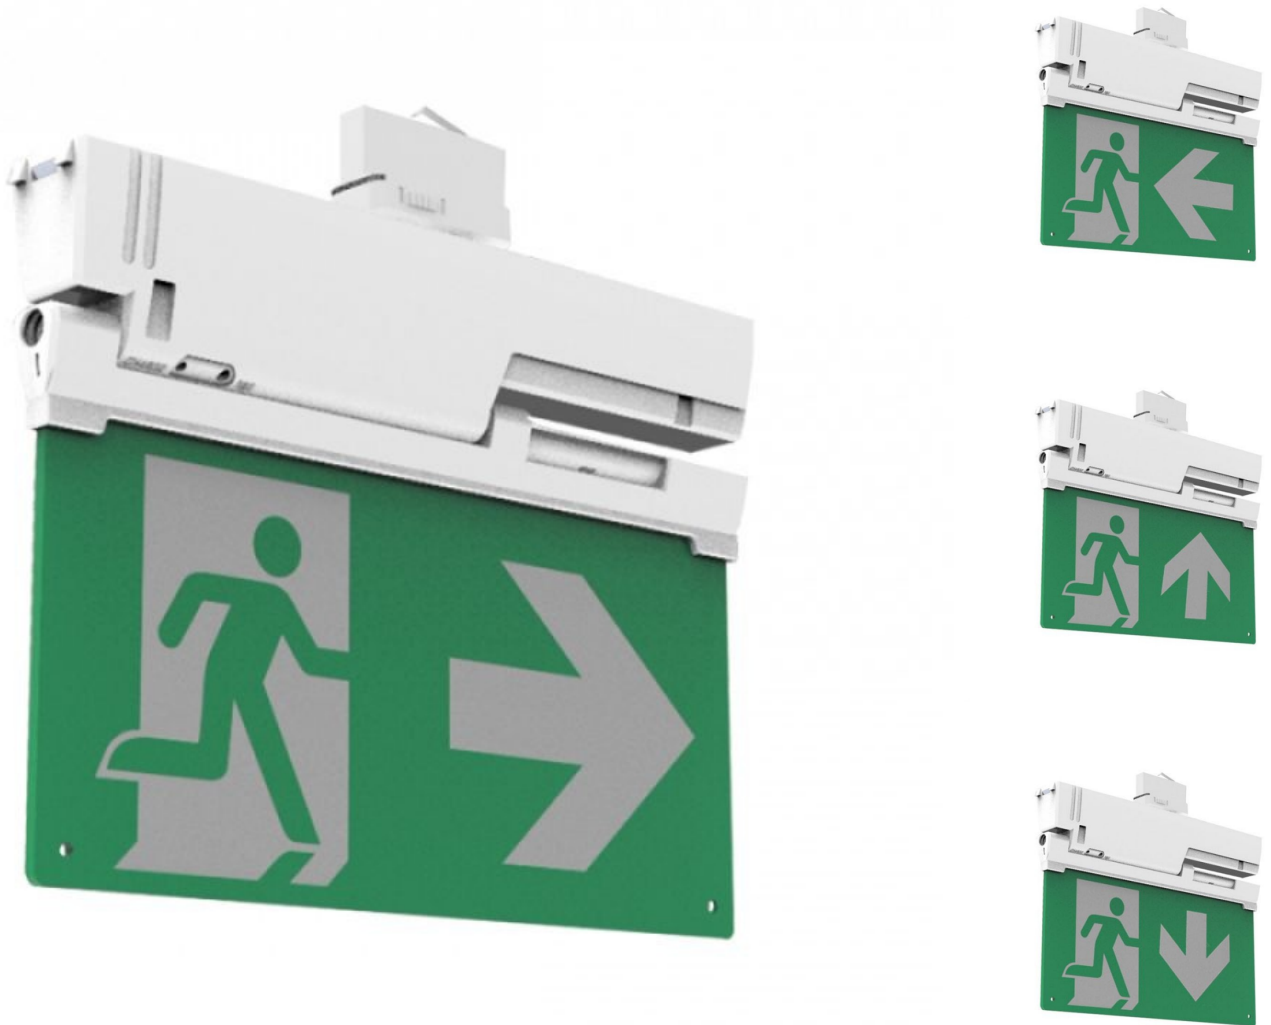

Iluminación LED para salidas de emergencia **104,90 € sin IVA**

Focos empotrados led

ESPECIFICACIONES

Marca	Securite shopping
Base	
Fijación	
Colore	Blanc
Ref	ecl-led-sur-4006
ID	4006
Fecha de entrega	1-5 días
Categoría	Focos empotrados led
Tipo	Iluminación

DETAIL

Características:

- Iluminación de emergencia fiable: en caso de fallo de alimentación, esta iluminación LED ofrece 3 horas de autonomía, lo que garantiza una visibilidad continua para facilitar la evacuación.
- Eficiencia ecoenergética: Con una potencia de tan solo 2 vatios, este sistema de iluminación LED es energéticamente eficiente a la vez que proporciona una luz brillante para situaciones de emergencia.
- Flechas luminosas: Flechas luminosas
- Flechas luminosas: suministrada con flechas luminosas en las cuatro direcciones, esta iluminación guía eficazmente a las personas hacia las salidas más cercanas.

DESCRIPTION

Asegure la seguridad de sus espacios con nuestra **Iluminación LED para salidas de emergencia**. Este sistema de iluminación de emergencia está diseñado para guiar eficazmente a las personas hacia las salidas en caso de emergencia. Equipado con **LED** potentes y de bajo consumo, proporciona una fuente de luz fiable en cualquier situación crítica. Con flechas iluminadas en las **cuatro direcciones**, ofrece una visibilidad óptima para una evacuación rápida y segura.

Iluminación LED para salidas de emergencia

Focos empotrados led - Foto n° 1

ESPECIFICACIONES

Marca	Securite shopping
Base	
Fijación	
Colore	Blanc
Ref	ecl-led-sur-4006
ID	4006
Fecha de entrega	1-5 días
Categoría	Focos empotrados led
Tipo	Iluminación