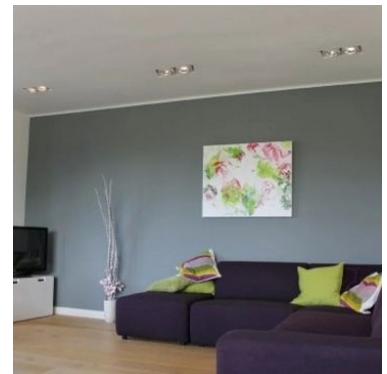

Focos empotrados Led 3000 Kelvin **227,00 €sin IVA**

Focos empotrados led

ESPECIFICACIONES

Marca	Spots
Base	
Fijación	
Colore	Noir
Ref	spo-enc-led-2894
ID	2894
Fecha de entrega	1-3 días
Categoría	Focos empotrados led
Tipo	Iluminación

DETAIL

No dude en ponerse en contacto con nosotros para obtener más información sobre nuestras gamas de iluminación profesional para sus puntos de venta.

Nuestros focos LED empotrables están garantizados durante 3 años, vida útil 50.000 horas.

Busca una solución modular que le permita adaptar su iluminación a la configuración y disposición de su superficie de venta, o simplemente no dispone de falso techo.

DESCRIPTION

LED 3000 Kelvin Foco empotrable

Características:

- Foco empotrable cardánico para fuente de luz AR111.
- Foco empotrable LED 3000 Kelvin.
- Montaje de foco empotrado
- •
- Watos 2 x 13W
- Color de la luz Blanco cálido
- Color de la luz blanco cálido
- Color de la luz blanco cálido

Focos empotrados Led 3000 Kelvin