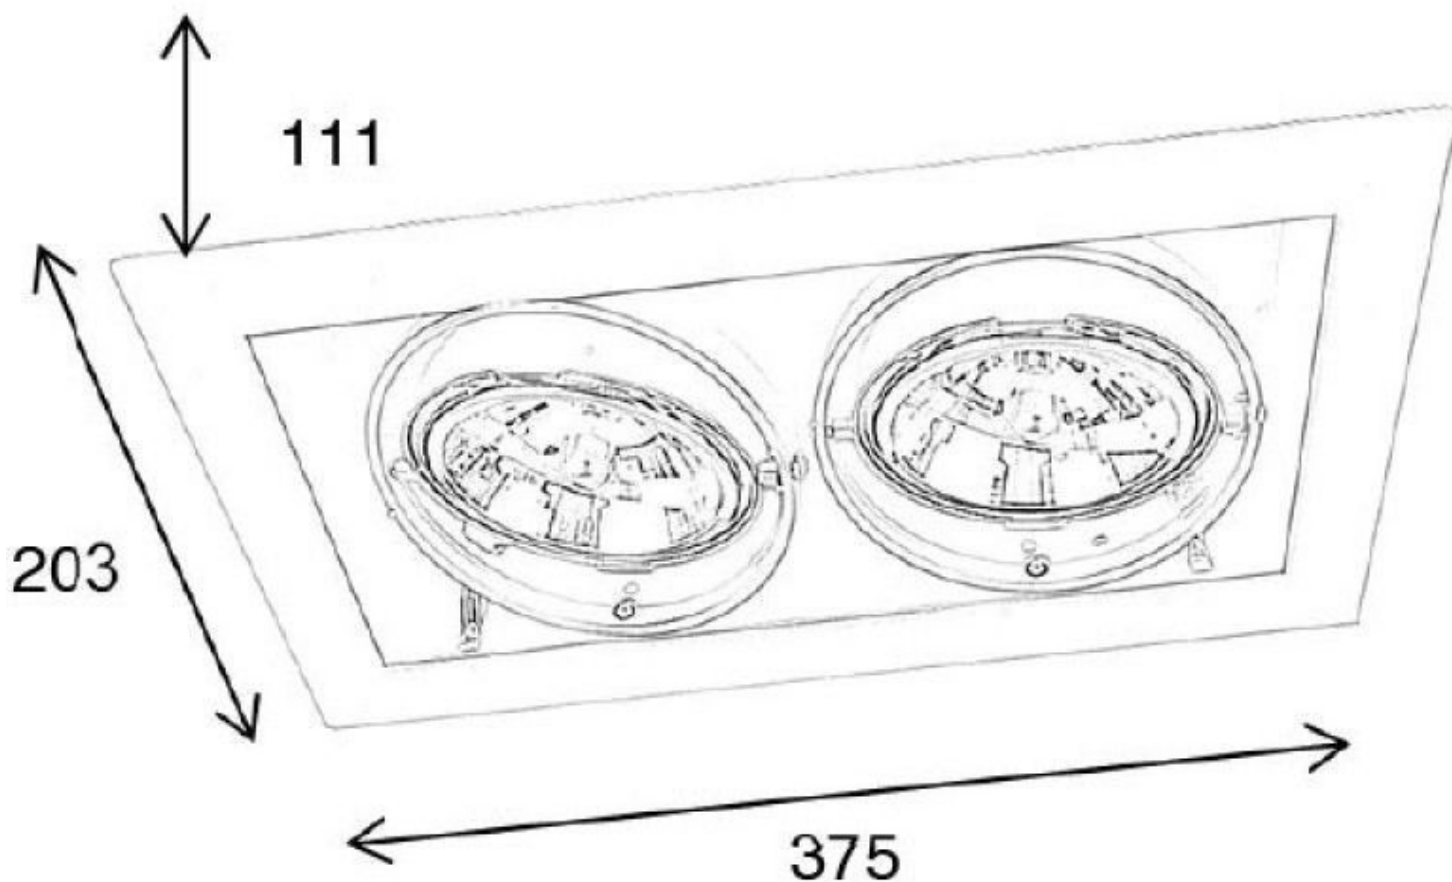

ESPECIFICACIONES

Marca	Spots
Base	
Fijación	
Colore	Noir
Ref	spo-enc-led-2894
ID	2894
Fecha de entrega	1-3 días
Categoría	Focos empotrados led
Tipo	Iluminación

DETAIL

No dude en ponerse en contacto con nosotros para obtener más información sobre nuestras gamas de iluminación profesional para sus puntos de venta.

Nuestros focos LED empotrables están garantizados durante 3 años, vida útil 50.000 horas.

Busca una solución modular que le permita adaptar su iluminación a la configuración y disposición de su superficie de venta, o simplemente no dispone de falso techo.

Focos empotrados Led 3000 Kelvin

Focos empotrados led - Foto n° 3