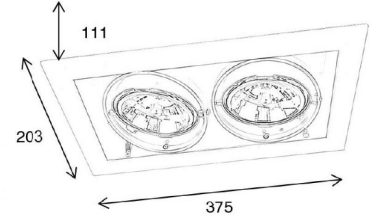

Focos empotrados Led 3000 Kelvin **227,00 €sin IVA**

Focos empotrados led

ESPECIFICACIONES

Marca	Spots
Base	
Fijación	
Colore	Noir
Ref	spo-enc-led-2894
ID	2894
Fecha de entrega	1-3 días
Categoría	Focos empotrados led
Tipo	Iluminación

DETAIL

No dude en ponerse en contacto con nosotros para obtener más información sobre nuestras gamas de iluminación profesional para sus puntos de venta.

Nuestros focos LED empotrables están garantizados durante 3 años, vida útil 50.000 horas.

Busca una solución modular que le permita adaptar su iluminación a la configuración y disposición de su superficie de venta, o simplemente no dispone de falso techo.

DESCRIPTION

LED 3000 Kelvin Foco empotrable

Características:

- Foco empotrable cardánico para fuente de luz AR111.
- Foco empotrable LED 3000 Kelvin.
- Montaje de foco empotrado
- •
- Watos 2 x 13W
- Color de la luz Blanco cálido
- Color de la luz blanco cálido
- Color de la luz blanco cálido

Focos empotrados Led 3000 Kelvin