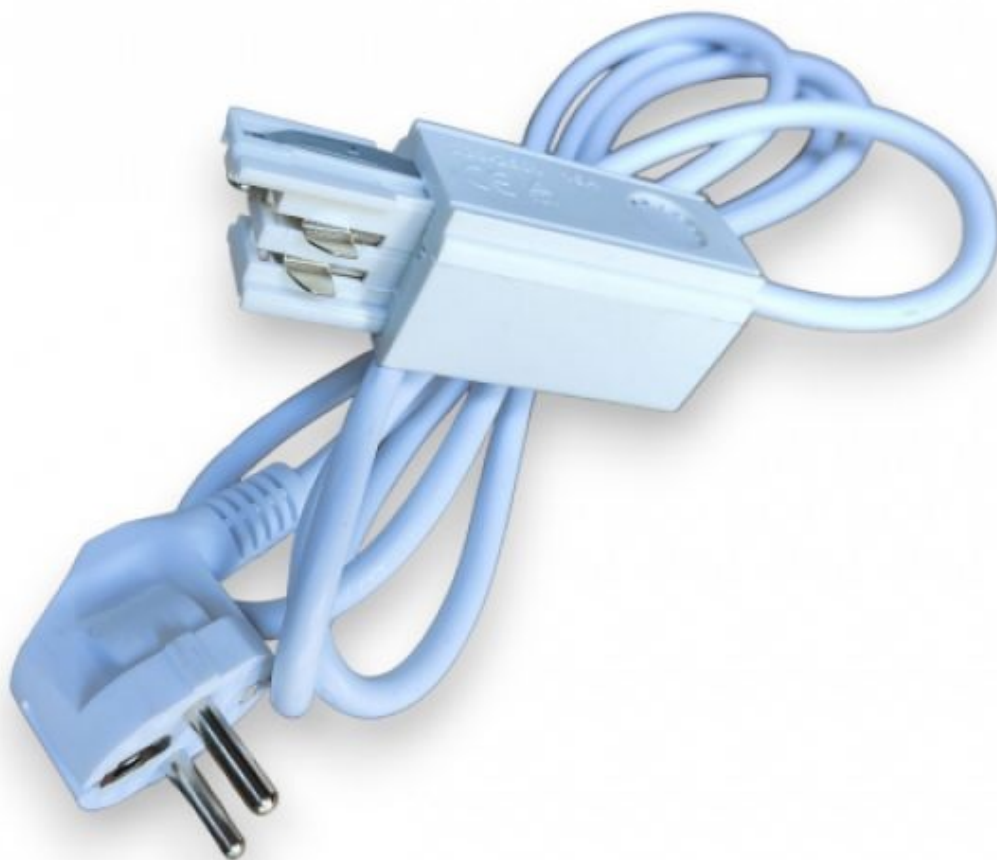

ESPECIFICACIONES

Marca	Eclairage
Base	
Fijación	
Colore	Blanc
Ref	ali-pou-ecl-4015
ID	4015
Fecha de entrega	1-5 días
Categoría	Carril trifásico
Tipo	Iluminación

DETAIL

Características:

- Compatibilidad universal : Esta fuente de alimentación es compatible con la mayoría de carriles LED trifásicos disponibles en el mercado
- •
- Instalación simplificada: Gracias a su cable blanco y diseño ergonómico, la instalación de esta fuente de alimentación es rápida y sencilla,
- Material resistente: Fabricada con materiales de alta calidad, esta fuente de alimentación está diseñada para resistir un uso intensivo y condiciones ambientales variadas, lo que garantiza una durabilidad a largo plazo.
- •

Fuente de alimentación para iluminación de carril con c
Carril trifásico - Foto n° 5