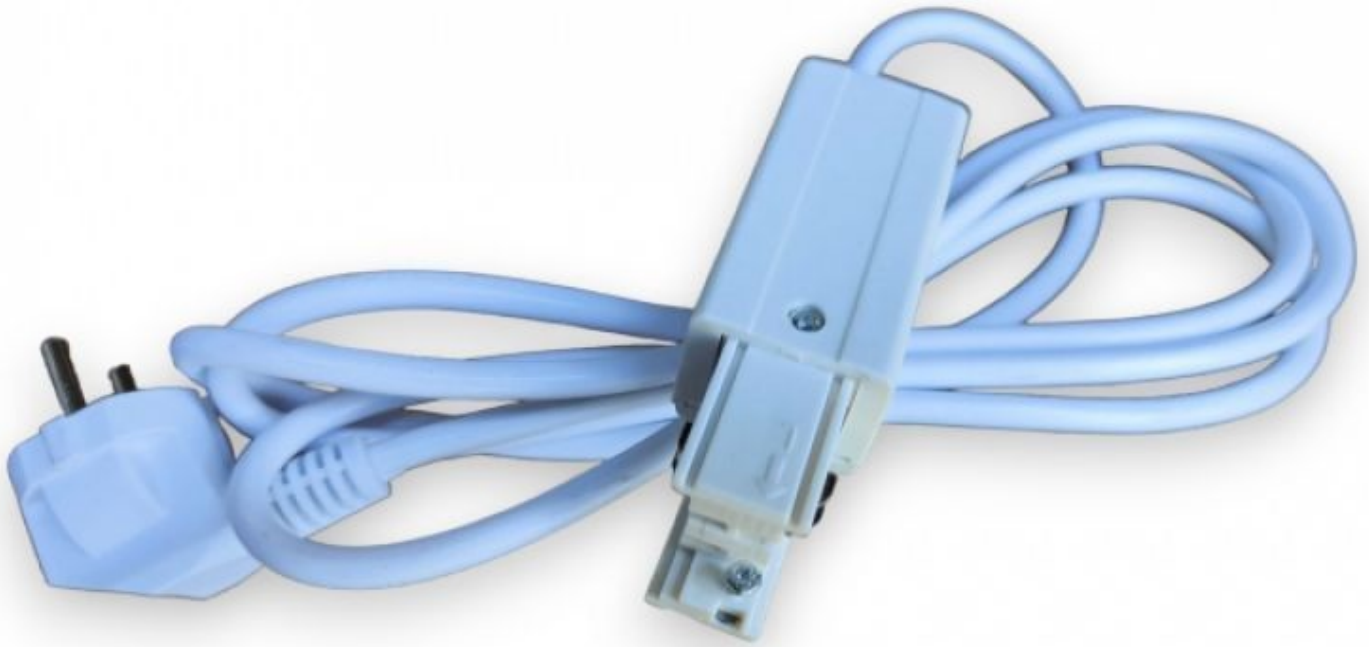

ESPECIFICACIONES

Marca	Eclairage
Base	
Fijación	
Colore	Blanc
Ref	ali-pou-ecl-4015
ID	4015
Fecha de entrega	1-5 días
Categoría	Carril trifásico
Tipo	Iluminación

DETAIL

Características:

- Compatibilidad universal : Esta fuente de alimentación es compatible con la mayoría de carriles LED trifásicos disponibles en el mercado
- •
- Instalación simplificada: Gracias a su cable blanco y diseño ergonómico, la instalación de esta fuente de alimentación es rápida y sencilla,
- Material resistente: Fabricada con materiales de alta calidad, esta fuente de alimentación está diseñada para resistir un uso intensivo y condiciones ambientales variadas, lo que garantiza una durabilidad a largo plazo.
- •

Fuente de alimentación para iluminación de carril con c
Carril trifásico - Foto n° 4