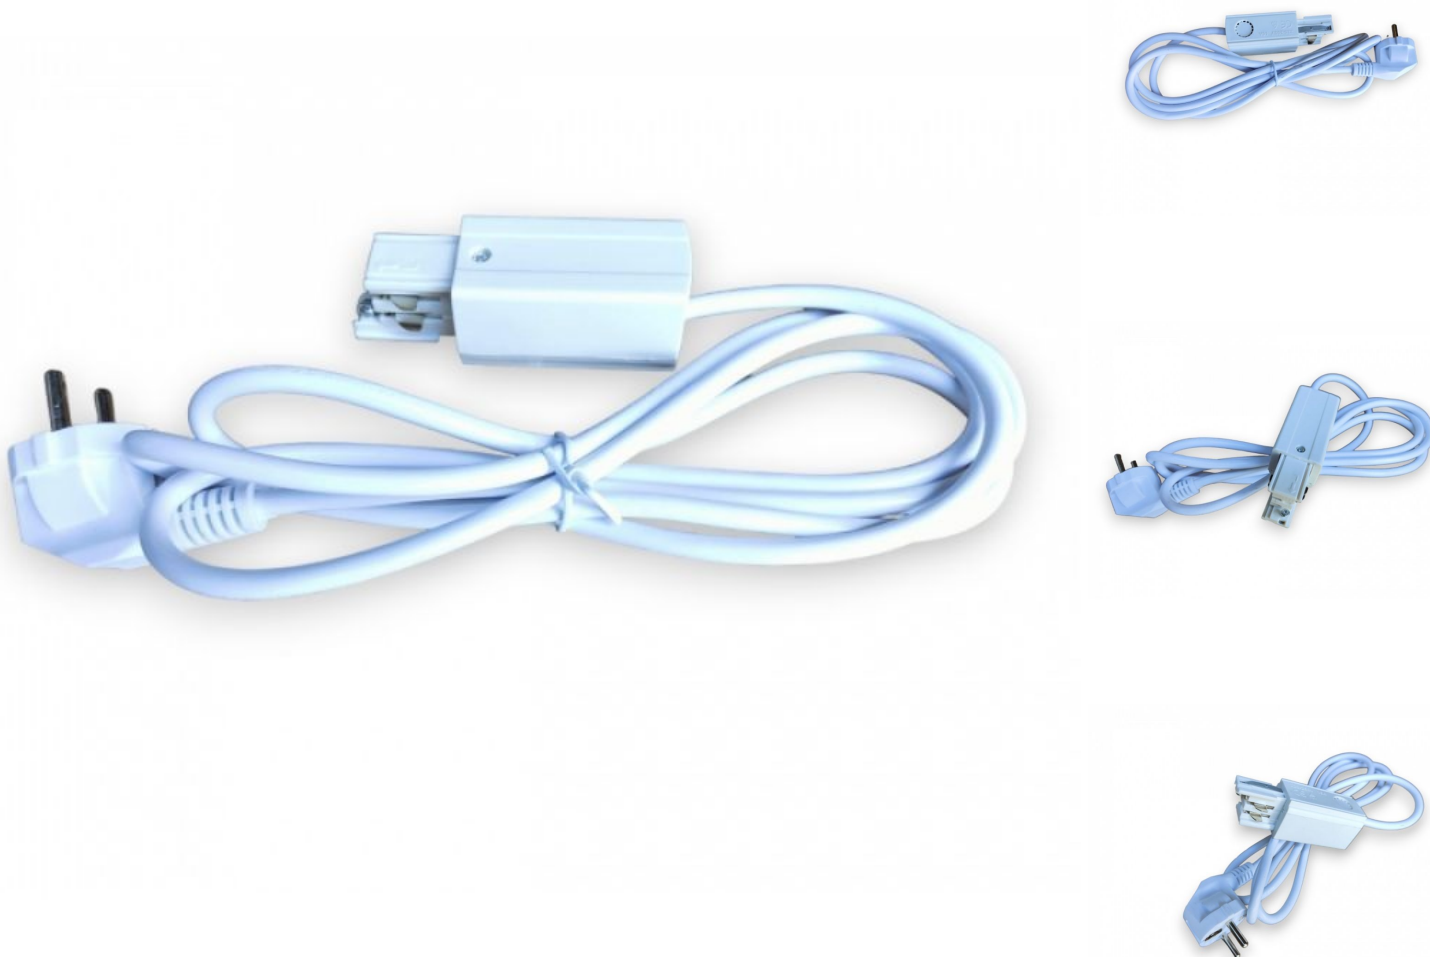

Fuente de alimentación para iluminación de carril con c

Carril trifásico

9,95 €sin IVA

ESPECIFICACIONES

Marca	Eclairage
Base	
Fijación	
Colore	Blanc
Ref	ali-pou-ecl-4015
ID	4015
Fecha de entrega	1-5 días
Categoría	Carril trifásico
Tipo	Iluminación

DETAIL

Características:

- **Compatibilidad universal :** Esta fuente de alimentación es compatible con la mayoría de carriles LED trifásicos disponibles en el mercado
- **Instalación simplificada:** Gracias a su cable blanco y diseño ergonómico, la instalación de esta fuente de alimentación es rápida y sencilla,
- **Material resistente:** Fabricada con materiales de alta calidad, esta fuente de alimentación está diseñada para resistir un uso intensivo y condiciones ambientales variadas, lo que garantiza una durabilidad a largo plazo.
- •

DESCRIPTION

Alimente fácilmente su iluminación de riel con nuestra fuente de alimentación para iluminación de riel con cable blanco. Diseñado para permitir una conexión sencilla y segura de su iluminación de carril trifásica a la red eléctrica, esta práctica solución garantiza una distribución eficiente de la electricidad para una iluminación óptima de su espacio. Su robusto diseño garantiza una conexión estable y fiable, proporcionando una solución duradera a sus necesidades de iluminación.