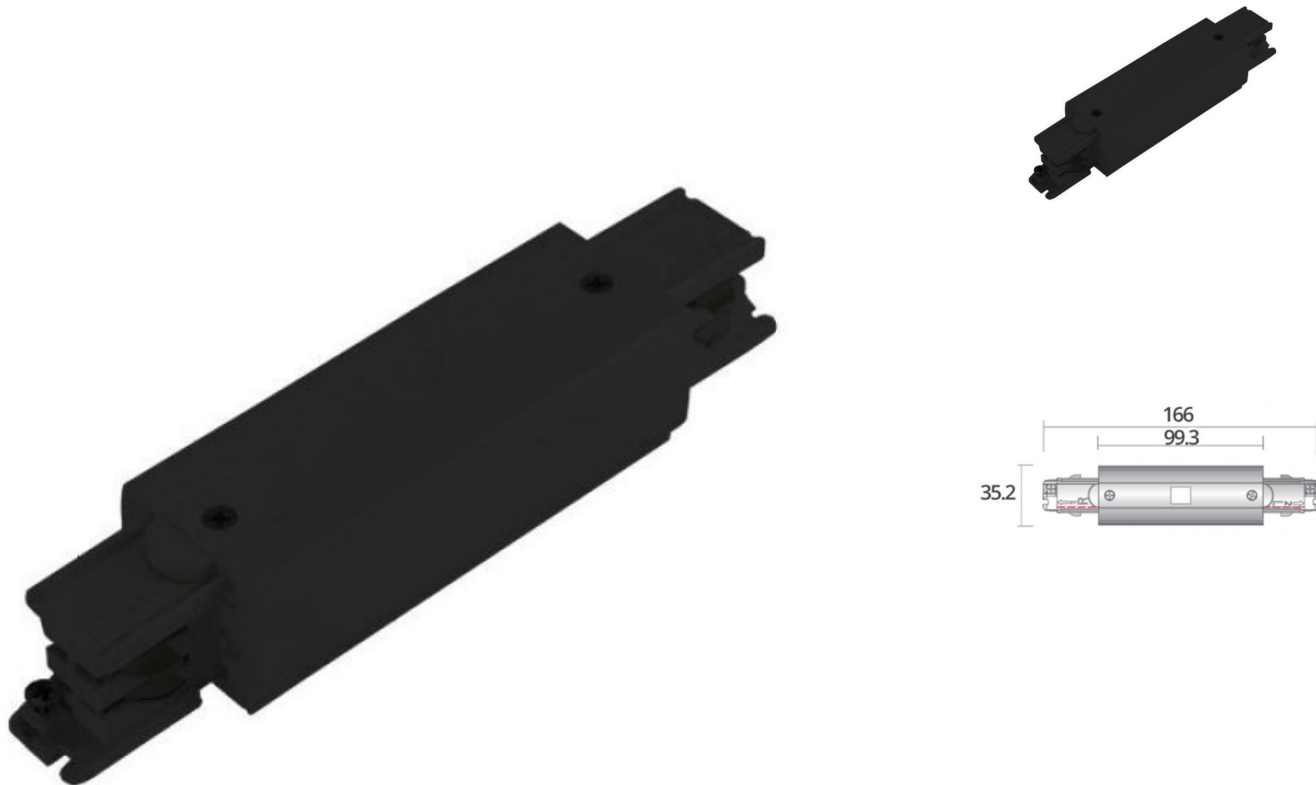

Carril trifásico

ESPECIFICACIONES

Marca	Eclairage
Base	
Fijación	
Colore	Noir
Ref	con-noi-pou-4012
ID	4012
Fecha de entrega	1-5 días
Categoría	Carril trifásico
Tipo	Iluminación

DETAIL

Características:

- Compatibilidad universal : Este conector negro es compatible con la mayoría de tiras LED trifásicas disponibles en el mercado
- Instalación Simplificada : Gracias a su diseño ergonómico, la instalación de este conector es rápida y sencilla, no requiere herramientas especiales ni conocimientos técnicos especiales.
- Material Resistente : Este conector negro es compatible con la mayoría de tiras LED trifásicas disponibles en el mercado.
- Material resistente : Fabricado en plástico negro, este conector está diseñado para soportar un uso intensivo y una gran variedad de condiciones ambientales

DESCRIPTION

Facilite la ampliación de su sistema de **iluminación LED trifásica** con nuestro Conector negro para **carril LED trifásico**. Este adaptador inteligente facilita la conexión de dos segmentos de **carril LED trifásico**, ofreciendo una solución práctica para ampliar su configuración de iluminación existente. Su robusto diseño garantiza una conexión segura entre los raíles, proporcionando una distribución uniforme de la energía para un rendimiento óptimo de su iluminación.

DETAIL

Características:

- Compatibilidad universal : Este conector negro es compatible con la mayoría de tiras LED trifásicas disponibles en el mercado
- Instalación Simplificada : Gracias a su diseño ergonómico, la instalación de este conector es rápida y sencilla, no requiere herramientas especiales ni conocimientos técnicos especiales.
- Material Resistente : Este conector negro es compatible con la mayoría de tiras LED trifásicas disponibles en el mercado.
- Material resistente : Fabricado en plástico negro, este conector está diseñado para soportar un uso intensivo y una gran variedad de condiciones ambientales
-