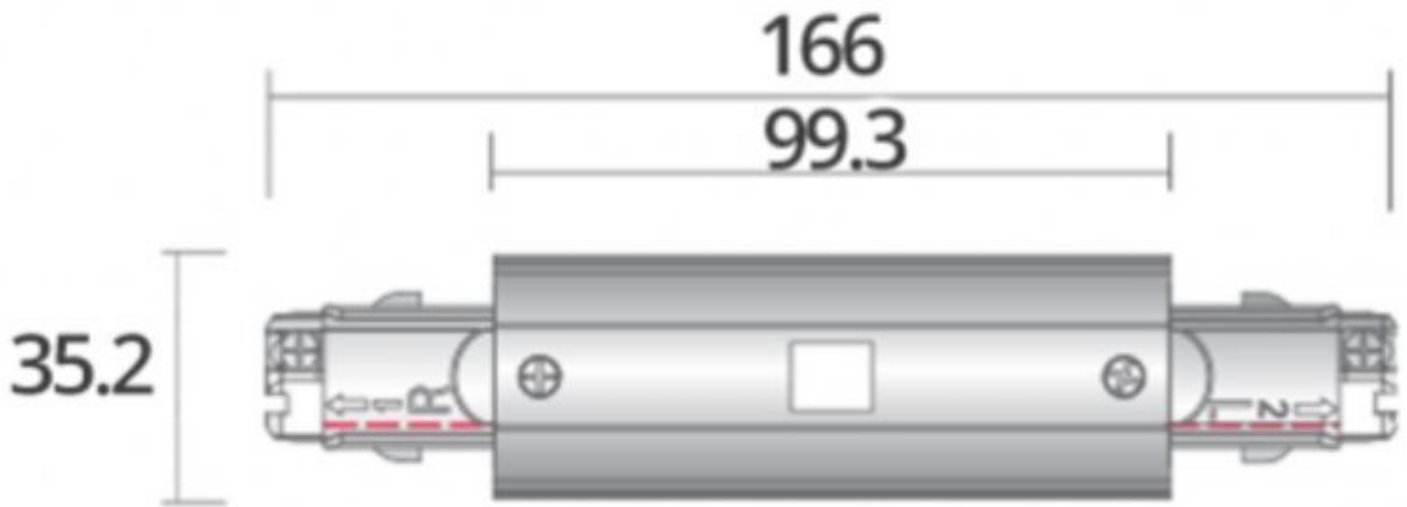

ESPECIFICACIONES

Marca	Eclairage
Base	
Fijación	
Colore	Noir
Ref	con-noi-pou-4012
ID	4012
Fecha de entrega	1-5 días
Categoría	Carril trifásico
Tipo	Iluminación

DETAIL

Características:

- Compatibilidad universal : Este conector negro es compatible con la mayoría de tiras LED trifásicas disponibles en el mercado
- Instalación Simplificada : Gracias a su diseño ergonómico, la instalación de este conector es rápida y sencilla, no requiere herramientas especiales ni conocimientos técnicos especiales.
- Material Resistente : Este conector negro es compatible con la mayoría de tiras LED trifásicas disponibles en el mercado.
- Material resistente : Fabricado en plástico negro, este conector está diseñado para soportar un uso intensivo y una gran variedad de condiciones ambientales
- •