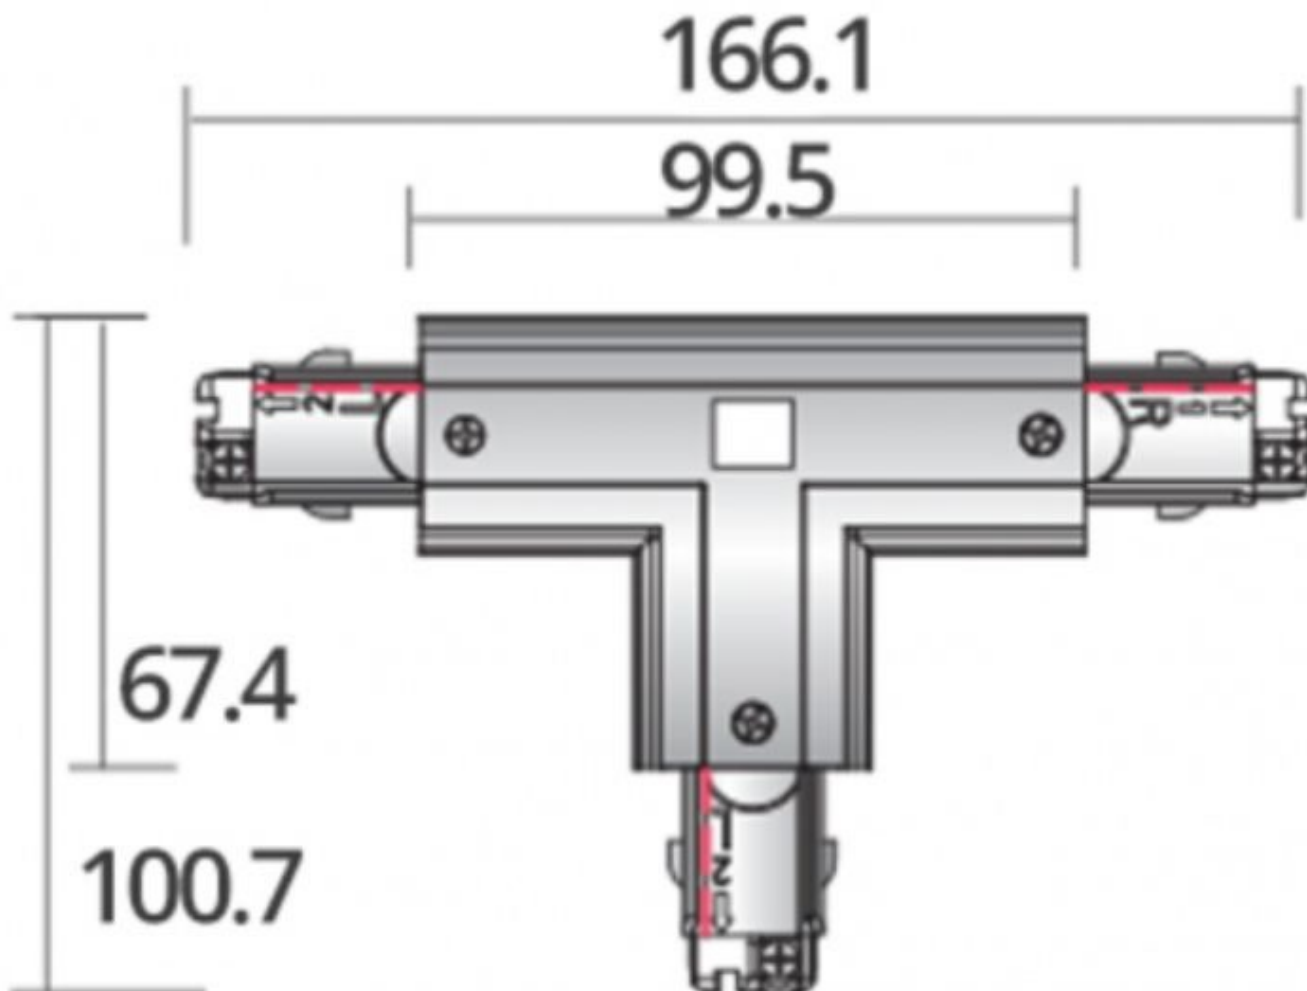

ESPECIFICACIONES

Marca	Eclairage
Base	
Fijación	
Colore	Blanc
Ref	con-bla-en-4010
ID	4010
Fecha de entrega	1-5 días
Categoría	Carril trifásico
Tipo	Iluminación

DETAIL

Características:

- Compatibilidad universal:
- Este conector en T es compatible con la mayoría de railes LED trifásicos, proporcionando una solución de conexión universal para su sistema de iluminación.
- Fácil instalación.
- Fácil instalación: Simplemente coloque este conector entre dos segmentos de rail para crear una conexión fuerte y estable, sin necesidad de herramientas especiales o habilidades técnicas.
- Fácil instalación: Simplemente coloque este conector entre dos segmentos de rail para crear una conexión fuerte y estable, sin necesidad de herramientas especiales o habilidades técnicas.
- Material de calidad: Hecho de plástico duradero, este conector está diseñado para un uso a largo plazo en una variedad de entornos de iluminación.

Conector en T blanco para carril LED trifásico

Carril trifásico - Foto n° 3