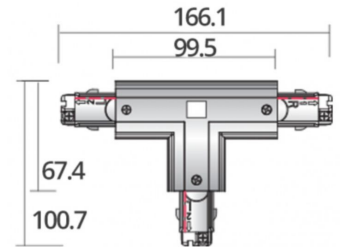

Carril trifásico

ESPECIFICACIONES

Marca	Eclairage
Base	
Fijación	
Colore	Blanc
Ref	con-bla-en-4010
ID	4010
Fecha de entrega	1-5 días
Categoría	Carril trifásico
Tipo	Iluminación

DETAIL

Características:

- Compatibilidad universal:
- Este conector en T es compatible con la mayoría de raíles LED trifásicos, proporcionando una solución de conexión universal para su sistema de iluminación.
- Fácil instalación.
- Fácil instalación: Simplemente coloque este conector entre dos segmentos de raíl para crear una conexión fuerte y estable, sin necesidad de herramientas especiales o habilidades técnicas.
- Fácil instalación: Simplemente coloque este conector entre dos segmentos de raíl para crear una conexión fuerte y estable, sin necesidad de herramientas especiales.

DESCRIPTION

- Material de calidad: Hecho de plástico duradero, este conector está diseñado para un uso a largo plazo en una variedad de entornos de iluminación.

Optimice la configuración de su **iluminación LED trifásica** con nuestro conector en T blanco para **carril LED trifásico**. Este práctico adaptador conecta fácilmente dos segmentos de **carril LED trifásico**, proporcionando una solución flexible para ampliar o modificar su sistema de iluminación existente. Su diseño en forma de T asegura una conexión estable y segura, garantizando una distribución uniforme de la energía entre los raíles.

Conector en T blanco para carril LED trifásico

Carril trifásico - Foto n° 1

ESPECIFICACIONES

Marca	Eclairage
Base	
Fijación	
Colore	Blanc
Ref	con-bla-en-4010
ID	4010
Fecha de entrega	1-5 días
Categoría	Carril trifásico
Tipo	Iluminación