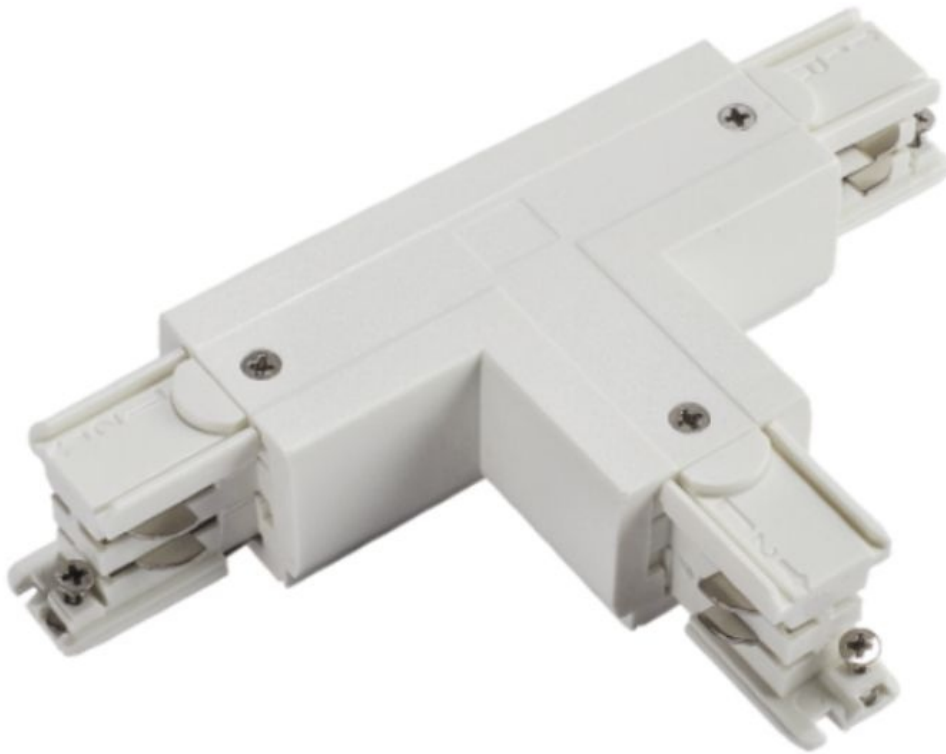

Carril trifásico

ESPECIFICACIONES

Marca	Eclairage
Base	
Fijación	
Colore	Blanc
Ref	con-bla-en-4010
ID	4010
Fecha de entrega	1-5 días
Categoría	Carril trifásico
Tipo	Iluminación

DETAIL

Características:

- Compatibilidad universal:
- Este conector en T es compatible con la mayoría de raíles LED trifásicos, proporcionando una solución de conexión universal para su sistema de iluminación.
- Fácil instalación.
- Fácil instalación: Simplemente coloque este conector entre dos segmentos de raíl para crear una conexión fuerte y estable, sin necesidad de herramientas especiales o habilidades técnicas.
- Fácil instalación: Simplemente coloque este conector entre dos segmentos de raíl para crear una conexión fuerte y estable, sin necesidad de herramientas especiales.

DESCRIPTION

- Material de calidad: Hecho de plástico duradero, este conector está diseñado para un uso a largo plazo en una variedad de entornos de iluminación.

Optimice la configuración de su **iluminación LED trifásica** con nuestro conector en T blanco para **carril LED trifásico**. Este práctico adaptador conecta fácilmente dos segmentos de **carril LED trifásico**, proporcionando una solución flexible para ampliar o modificar su sistema de iluminación existente. Su diseño en forma de T asegura una conexión estable y segura, garantizando una distribución uniforme de la energía entre los raíles.