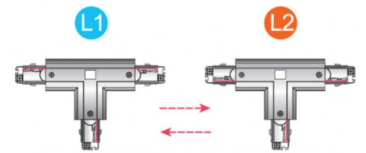

Carril trifásico

ESPECIFICACIONES

Marca	Eclairage
Base	
Fijación	
Colore	Blanc
Ref	con-bla-en-4010
ID	4010
Fecha de entrega	1-5 días
Categoría	Carril trifásico
Tipo	Iluminación

DETAIL

Características:

- Compatibilidad universal:
- Este conector en T es compatible con la mayoría de raíles LED trifásicos, proporcionando una solución de conexión universal para su sistema de iluminación.
- Fácil instalación.
- Fácil instalación: Simplemente coloque este conector entre dos segmentos de raíl para crear una conexión fuerte y estable, sin necesidad de herramientas especiales o habilidades técnicas.
- Fácil instalación: Simplemente coloque este conector entre dos segmentos de raíl para crear una conexión fuerte y estable, sin necesidad de herramientas especiales.

DESCRIPTION

- Material de calidad: Hecho de plástico duradero, este conector está diseñado para un uso a largo plazo en una variedad de entornos de iluminación.

Optimice la configuración de su **iluminación LED trifásica** con nuestro conector en T blanco para **carril LED trifásico**. Este práctico adaptador conecta fácilmente dos segmentos de **carril LED trifásico**, proporcionando una solución flexible para ampliar o modificar su sistema de iluminación existente. Su diseño en forma de T asegura una conexión estable y segura, garantizando una distribución uniforme de la energía entre los raíles.