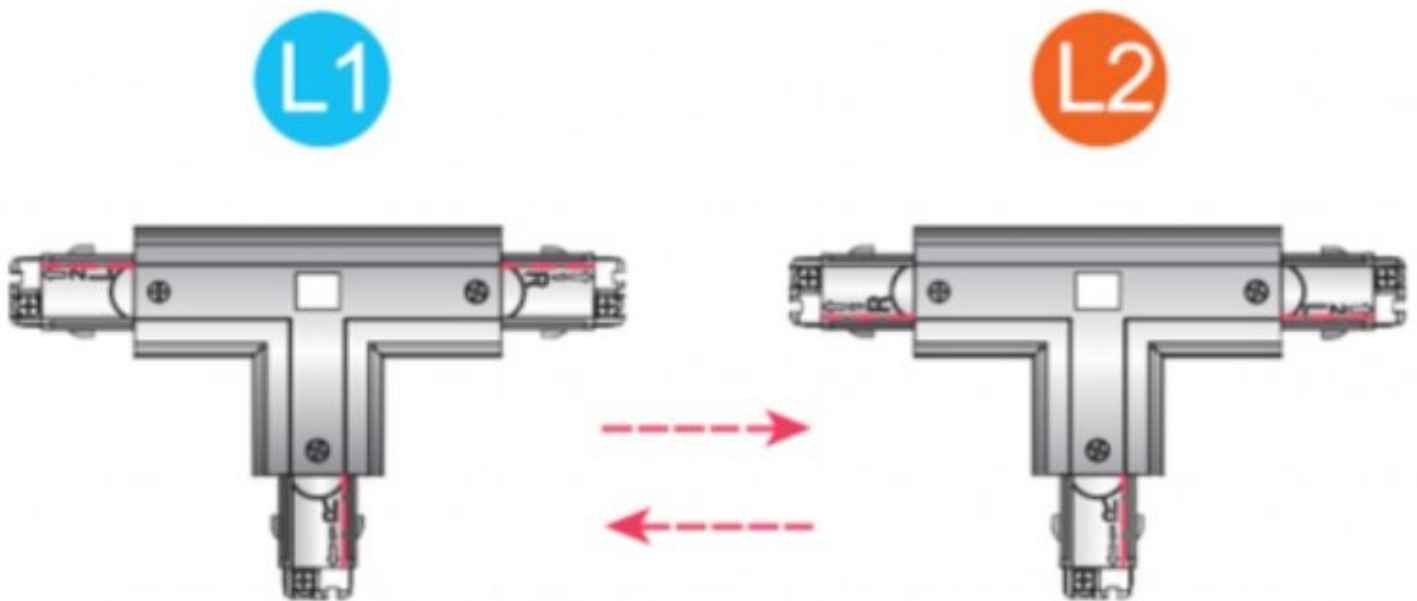

ESPECIFICACIONES

Marca	Eclairage
Base	
Fijación	
Colore	Blanc
Ref	con-bla-en-4010
ID	4010
Fecha de entrega	1-5 días
Categoría	Carril trifásico
Tipo	Iluminación

DETAIL

Características:

- Compatibilidad universal:
- Este conector en T es compatible con la mayoría de raíles LED trifásicos, proporcionando una solución de conexión universal para su sistema de iluminación.
- Fácil instalación.
- Fácil instalación: Simplemente coloque este conector entre dos segmentos de raíl para crear una conexión fuerte y estable, sin necesidad de herramientas especiales o habilidades técnicas.
- Fácil instalación: Simplemente coloque este conector entre dos segmentos de raíl para crear una conexión fuerte y estable, sin necesidad de herramientas especiales o habilidades técnicas.
- Material de calidad: Hecho de plástico duradero, este conector está diseñado para un uso a largo plazo en una variedad de entornos de iluminación
- •