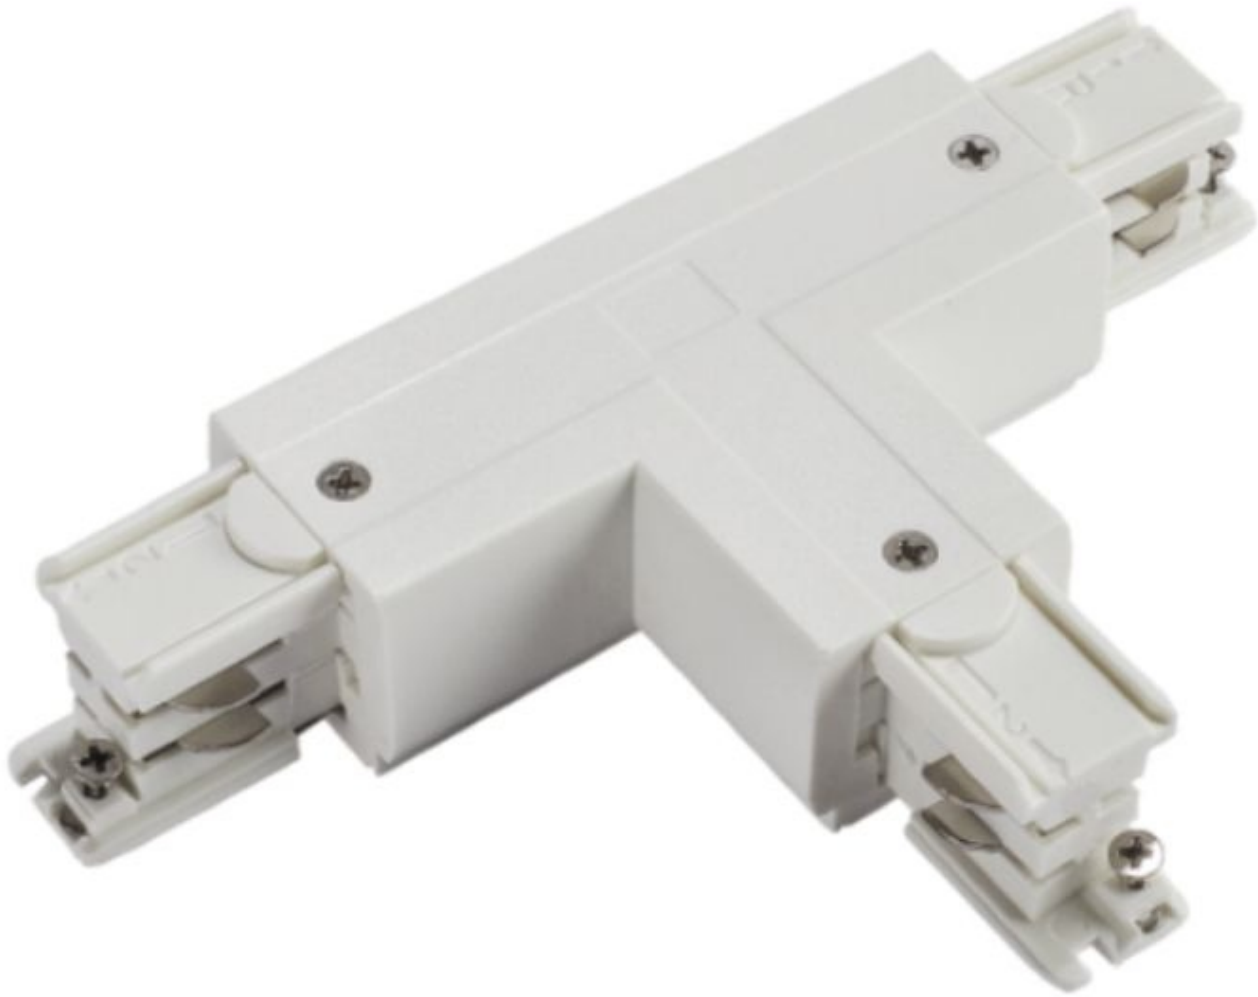

Carril trifásico - Foto n° 1

ESPECIFICACIONES

Marca	Eclairage
Base	
Fijación	
Colore	Blanc
Ref	con-bla-en-4010
ID	4010
Fecha de entrega	1-5 días
Categoría	Carril trifásico
Tipo	Iluminación

DETAIL

Características:

- Compatibilidad universal:
- Este conector en T es compatible con la mayoría de railes LED trifásicos, proporcionando una solución de conexión universal para su sistema de iluminación.
- Fácil instalación.
- Fácil instalación: Simplemente coloque este conector entre dos segmentos de r il para crear una conexi n fuerte y estable, sin necesidad de herramientas especiales o habilidades t cnicas.
- Fácil instalaci n: Simplemente coloque este conector entre dos segmentos de r il para crear una conexi n fuerte y estable, sin necesidad de herramientas especiales o habilidades t cnicas.
- Material de calidad: Hecho de pl stico duradero, este conector est  dise ado para un uso a largo plazo en una variedad de entornos de iluminaci n

Conector en T blanco para carril LED trifásico

Carril trifásico - Foto n° 2