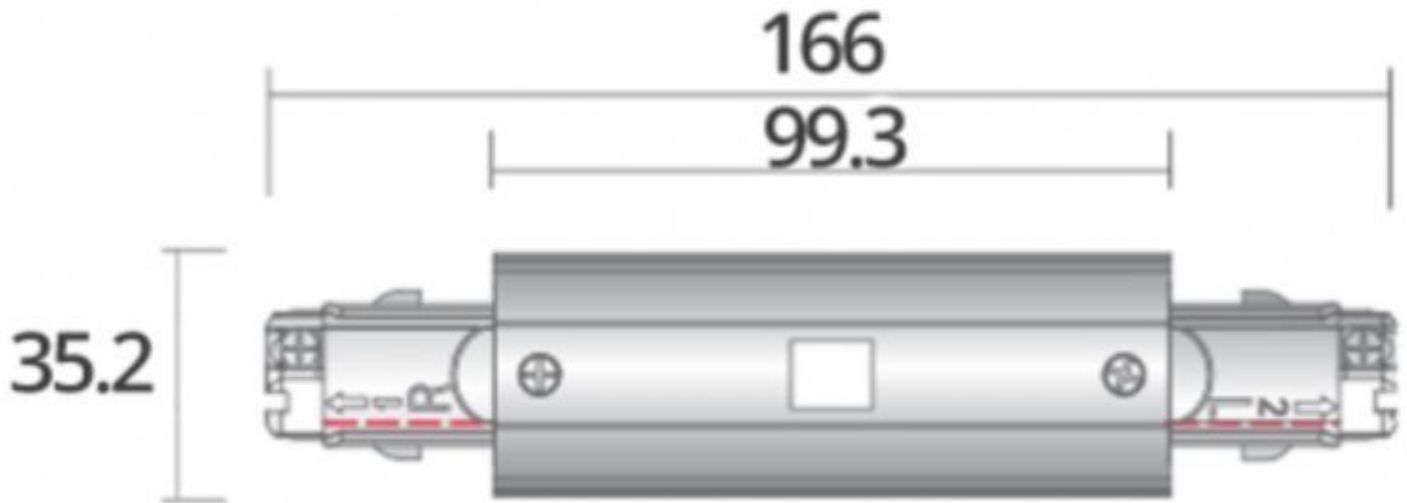

ESPECIFICACIONES

Marca	Eclairage
Base	
Fijación	
Colore	Blanc
Ref	con-bla-pou-4013
ID	4013
Fecha de entrega	1-5 días
Categoría	Carril trifásico
Tipo	Iluminación

DETAIL

Características:

- Compatibilidad universal : Este conector blanco es compatible con la mayoría de tiras LED trifásicas disponibles en el mercado
- Instalación Simplificada: Gracias a su diseño ergonómico, la instalación de este conector es rápida y sencilla, no requiere herramientas especiales ni conocimientos técnicos especiales.
- Material Resistente
- Material Resistente
- Material Resistente: Fabricado en plástico de alta calidad, este conector para carril trifásico está diseñado para soportar un uso intensivo y condiciones ambientales variadas
- •