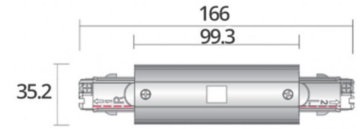

Carril trifásico

ESPECIFICACIONES

Marca	Eclairage
Base	
Fijación	
Colore	Blanc
Ref	con-bla-pou-4013
ID	4013
Fecha de entrega	1-5 días
Categoría	Carril trifásico
Tipo	Iluminación

DETAIL

Características:

- Compatibilidad universal : Este conector blanco es compatible con la mayoría de tiras LED trifásicas disponibles en el mercado
- Instalación Simplificada: Gracias a su diseño ergonómico, la instalación de este conector es rápida y sencilla, no requiere herramientas especiales ni conocimientos técnicos especiales.
- Material Resistente
- Material Resistente
- Material Resistente: Fabricado en plástico de alta calidad, este conector para carril trifásico está diseñado para soportar un uso intensivo y condiciones ambientales variadas.

DESCRIPTION

Facilite la ampliación de su sistema de **iluminación LED trifásica** con nuestro Conector blanco para **pista LED trifásica**. Este ingenioso adaptador está especialmente diseñado para conectar fácilmente dos segmentos de carril LED trifásico, proporcionando una solución práctica para ampliar su configuración de iluminación existente. Su robusto diseño asegura una conexión segura entre los carriles, garantizando una distribución uniforme de la energía para un rendimiento óptimo de su iluminación.

Conector blanco para carril LED trifásico

Carril trifásico - Foto n° 1

ESPECIFICACIONES

Marca	Eclairage
Base	
Fijación	
Colore	Blanc
Ref	con-bla-pou-4013
ID	4013
Fecha de entrega	1-5 días
Categoría	Carril trifásico
Tipo	Iluminación