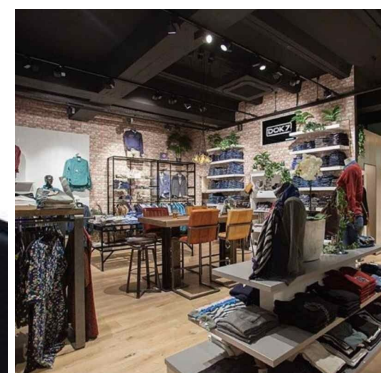

Carril trifásico

ESPECIFICACIONES

Marca	Spots
Base	
Fijación	
Colore	Noir
Ref	rai-noi-pou-2053
ID	2053
Fecha de entrega	1-5 días
Categoría	Carril trifásico
Tipo	Iluminación

DETAIL

La iluminación de tienda es la mejor manera de mostrar sus productos, animar su negocio y hacer que sea cómodo para sus clientes. Mannequins Shopping ofrece una variedad de soluciones de iluminación profesional que respetan el medio ambiente y consumen muy poca energía. Para maniqués, accesorios, joyas y muebles: elige la iluminación LED económica que mejorará el diseño general de los escaparates a largo plazo.