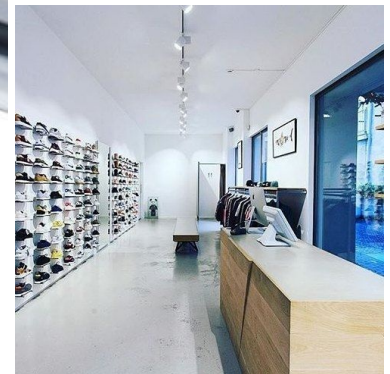

ESPECIFICACIONES

Marca	Spots
Base	
Fijación	
Colore	Blanc
Ref	rai-tri-bla-2056
ID	2056
Fecha de entrega	1-3 días
Categoría	Carril trifásico
Tipo	Iluminación

DETAIL

La iluminación de tienda es la mejor manera de mostrar sus productos, animar su negocio y hacer que sea cómodo para sus clientes. Mannequins Shopping ofrece una variedad de soluciones de iluminación profesional que respetan el medio ambiente y consumen muy poca energía. Para maniqués, accesorios, joyas y muebles: elige la iluminación LED económica que mejorará el diseño general de los escaparates a largo plazo.

DETAIL

La iluminación de tienda es la mejor manera de mostrar sus productos, animar su negocio y hacer que sea cómodo para sus clientes. Mannequins Shopping ofrece una variedad de soluciones de iluminación profesional que respetan el medio ambiente y consumen muy poca energía. Para maniqués, accesorios, joyas y muebles: elige la iluminación LED económica que mejorará el diseño general de los escaparates a largo plazo.