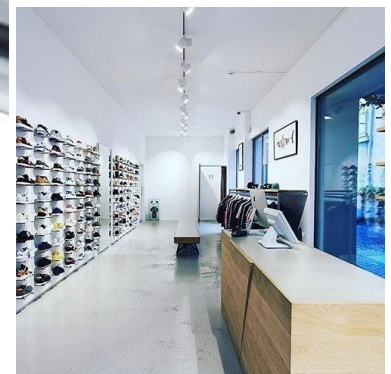

ESPECIFICACIONES

Marca	Mannequins vitrine
Base	
Fijación	Sin fijación
Colore	Blanc
Ref	rai-bla-pou-2054
ID	2054
Fecha de entrega	1-3 días
Categoría	Carril trifásico
Tipo	Iluminación

DETAIL

La iluminación de tienda es la mejor manera de mostrar sus productos, animar su negocio y hacer que sea cómodo para sus clientes. Mannequins Shopping ofrece una variedad de soluciones de iluminación profesional que respetan el medio ambiente y consumen muy poca energía. Para maniqués, accesorios, joyas y muebles: elige la iluminación LED económica que mejorará el diseño general de los escaparates a largo plazo.

Nuestra pista de LED de Philips blanco está en stock y será entregado rápidamente después de su pedido.

Carril blanco para el spot led 2 metros

Carril trifásico - Foto n° 1

ESPECIFICACIONES

Marca	Mannequins vitrine
Base	
Fijación	Sin fijación
Colore	Blanc
Ref	rai-bla-pou-2054
ID	2054
Fecha de entrega	1-3 días
Categoría	Carril trifásico
Tipo	Iluminación

DETAIL

La iluminación de tienda es la mejor manera de mostrar sus productos, animar su negocio y hacer que sea cómodo para sus clientes. Mannequins Shopping ofrece una variedad de soluciones de iluminación profesional que respetan el medio ambiente y consumen muy poca energía. Para maniqués, accesorios, joyas y muebles: elige la iluminación LED económica que mejorará el diseño general de los escaparates a largo plazo.