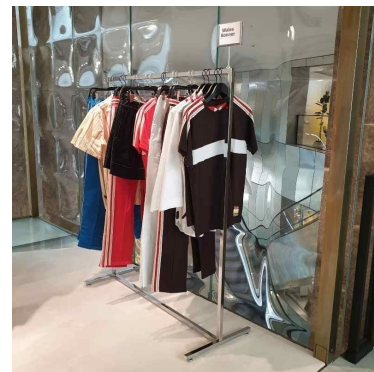

ESPECIFICACIONES

Marca	Presentoirs shopping
Base	
Fijación	
Ref	por-aff-mag-3557
ID	3557
Fecha de entrega	4-5 semanas
Categoría	Porta cartel i señalizacion
Tipo	Percheros para tiendas

DETAIL

Soporte de pantalla magnética cromado disponible en stock. La pantalla cromada es un accesorio para tiendas profesionales, que permite generar interés por un producto o pararse en su tienda. Mannequins Shopping, selecciona artículos profesionales y de calidad para ti para tus tiendas.

DESCRIPTION

Pantalla magnética cromado, se puede fijar por imán y adecuado para el sistema Bigshop y todas las superficies metálicas. **La puerta** muestra el formato horizontal, permite destacar en el stand de exposición o una marca. **El transporte** se adapta a todo tipo de comercios, ya que es atemporal y básico. Este taller es una necesidad para la visibilidad de sus estantes y sus productos.

DETAIL

Soporte de pantalla magnética cromado disponible en stock. La pantalla cromado es un accesorio para tiendas profesionales, que permite generar interés por un producto o pararse en su tienda. Mannequins Shopping, selecciona artículos profesionales y de calidad para ti para tus tiendas.