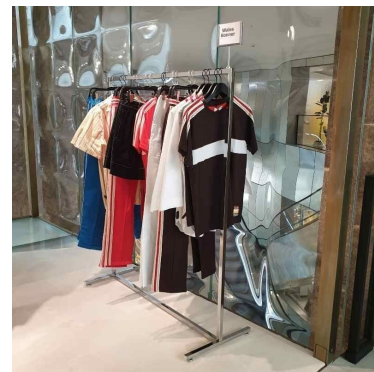

ESPECIFICACIONES

Marca	Signalétique
Base	
Fijación	
Colore	Noir
Ref	por-aff-a6-3506
ID	3506
Fecha de entrega	1-5 días
Categoría	Porta cartel i señalizacion
Tipo	Mobiliarios de tiendas

DETAIL

Portacarteles negro formato A6. Mannequins Shopping le ofrece una selección de muebles y accesorios para sus tiendas. Entre nuestra selección de accesorios para tiendas, encuentre nuestro soporte para carteles y señalización.

DESCRIPTION

Porta carteles A6.

Este portapóster de doble cara es ideal para mostrar precios o información a los clientes. Este soporte es ideal para sus tiendas.

Portacarteles A6 negro

Porta cartel i señalizacion - Foto n° 1