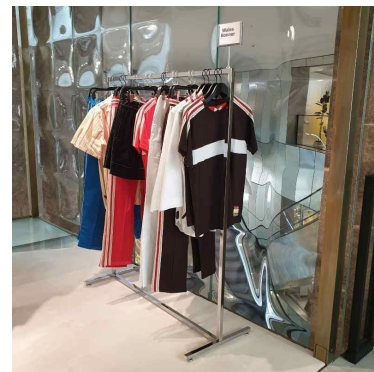

MANNEQUINS  
SHOPPING

MANIQUIES, BUSTOS Y MOBILIARIO PARA TIENDAS

+33 1 84 80 80 09 - info@mannequins-shopping.com

<https://www.mannequins-shopping.com>

Portacarteles A6 cromado **35,00 €sin IVA**

Porta cartel i señalizacion