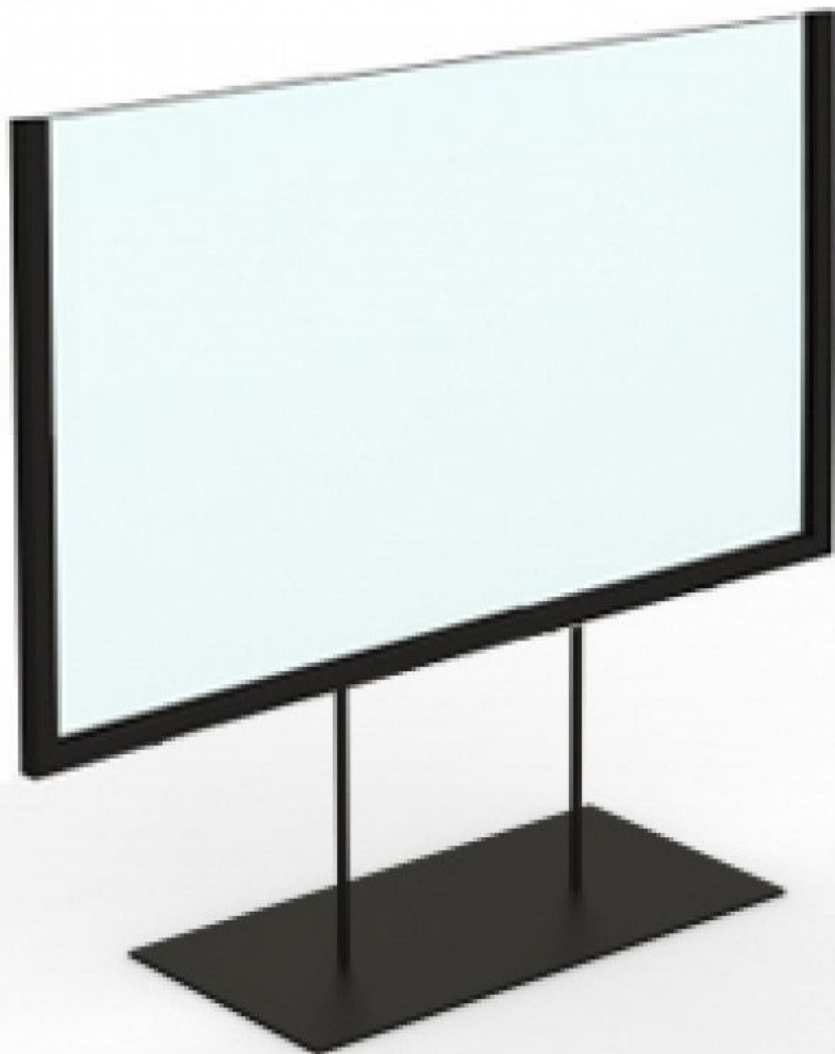

Porta cartel i señalizacion

35,00 €sin IVA

ESPECIFICACIONES

| | |
|-------------------------|-----------------------------|
| Marca | Presentoirs shopping |
| Base | Metal rectángulo |
| Fijación | Pie |
| Colore | Noir |
| Ref | por-aff-mag-3105 |
| ID | 3105 |
| Fecha de entrega | 1-5 días |
| Categoría | Porta cartel i señalizacion |
| Tipo | Percheros para tiendas |

DETAIL

Cartel atemporal A5 es estilizado. Adecuado para todo tipo de tiendas, fácil de mover. 22.5cm x 22cm x 9cm

DESCRIPTION

Con un póster magnético A5 horizontal negro, este portaelbomas te permite presentar un soporte, un precio o incluso una marca. Básico y ligero, este porta carteles es adecuado para cualquier tipo de tienda. **Este soporte de pantalla** magnética resalta las infomaciones para el cliente, se coloca sobre una base de metal negro y en formato payasage. Dimensiones: h: 25,5 cm b: 22cm d: 9cm

Porta cartel magnético A5 negro horizontal con soporte

Porta cartel i señalizacion - Foto n° 1

ESPECIFICACIONES

| | |
|-------------------------|-----------------------------|
| Marca | Presentoirs shopping |
| Base | Metal rectángulo |
| Fijación | Pie |
| Colore | Noir |
| Ref | por-aff-mag-3105 |
| ID | 3105 |
| Fecha de entrega | 1-5 días |
| Categoría | Porta cartel i señalizacion |
| Tipo | Percheros para tiendas |

DETAIL

Cartel atemporal A5 es estilizado. Adecuado para todo tipo de tiendas, fácil de mover. 22.5cm x 22cm x 9cm