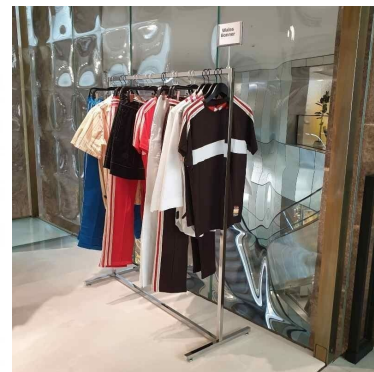

MANNEQUINS
SHOPPING

MANIQUES, BUSTOS Y MOBILIARIO PARA TIENDAS

+33 1 84 80 80 09 - info@mannequins-shopping.com

<https://www.mannequins-shopping.com>

Porta cartel magnético A5 cromado **30,00 €sin IVA**

Porta cartel i señalizacion