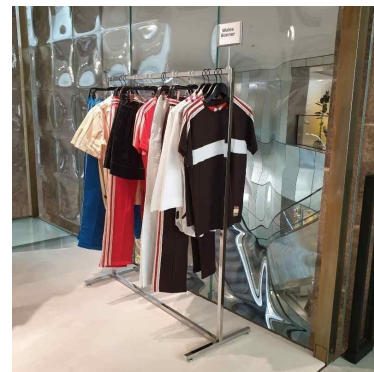

MANNEQUINS
SHOPPING

MANIQUIES, BUSTOS Y MOBILIARIO PARA TIENDAS

+33 1 84 80 80 09 - info@mannequins-shopping.com

<https://www.mannequins-shopping.com>

Porta cartel A5 negro magnético **35,00 €sin IVA**

Porta cartel i señalizacion

Pantalla magnética negra, se puede fijar por imán y adecuado para el sistema Bigshop y todas las superficies metálicas. La puerta muestra el formato horizontal, permite destacar en el stand de exposición o una marca.

El transporte se adapta a todo tipo de comercios, ya que es atemporal y básico.

Este taller es una necesidad para la visibilidad de sus estantes y sus productos.

Porta cartel A5 negro magnético

Porta cartel i señalizacion - Foto n° 1