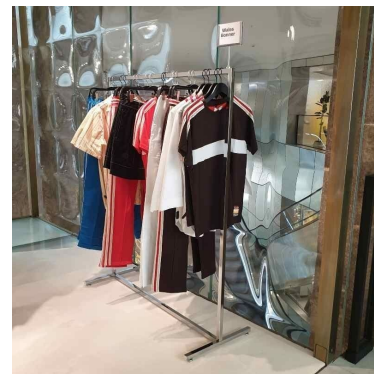

MANNEQUINS
SHOPPING

MANIQUIES, BUSTOS Y MOBILIARIO PARA TIENDAS

+33 1 84 80 80 09 - info@mannequins-shopping.com

<https://www.mannequins-shopping.com>

Porta cartel A5 blanco magnético **35,00 €sin IVA**

Porta cartel i señalizacion

DETAIL

DESCRIPTION

Pantalla magnética blanco, se puede fijar por imán y adecuado para el sistema Bigshop y todas las superficies metálicas. La puerta muestra el formato horizontal, permite destacar en el stand de exposición o una marca.

El transporte se adapta a todo tipo de comercios, ya que es atemporal y básico.

Este taller es una necesidad para la visibilidad de sus estantes y sus productos.

Porta cartel A5 blanco magnético

Porta cartel i señalizacion - Foto n° 1