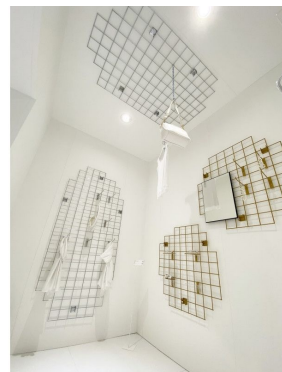

MANNEQUINS
SHOPPING

MANIQUES, BUSTOS Y MOBILIARIO PARA TIENDAS

+33 1 84 80 80 09 - info@mannequins-shopping.com

<https://www.mannequins-shopping.com>

Expositor malla dorada 2000 x 900 mm **122,00 € sin IVA**

Porta cartel i señalizacion

ESPECIFICACIONES

Marca	Mobilier shopping
Base	
Fijación	
Colore	Or
Ref	pre-gri-dor-3611
ID	3611
Fecha de entrega	1-5 días
Categoría	Porta cartel i señalizacion
Tipo	Mobiliarios de tiendas

DETAIL

DESCRIPTION

Expositor de malla dorada de 2000 x 900 mm para exhibir tus accesorios en tiendas, showrooms y puntos de venta.

Ancho (mm) 900

Altura (mm) 2000

Tamaño de malla (mm) 100x100

Color dorado

Para usar con gancho 7169 oro

Presenta tus complementos, zapatos en tu punto de venta. Crea decoración fácilmente con un universo que se parece a ti gracias a estos expositores de hilo de abeja en malla metálica con acabado dorado.

Estos expositores de accesorios con acabado dorado se pueden colocar en la pared o en el techo.

Expositor malla dorada 2000 x 900 mm