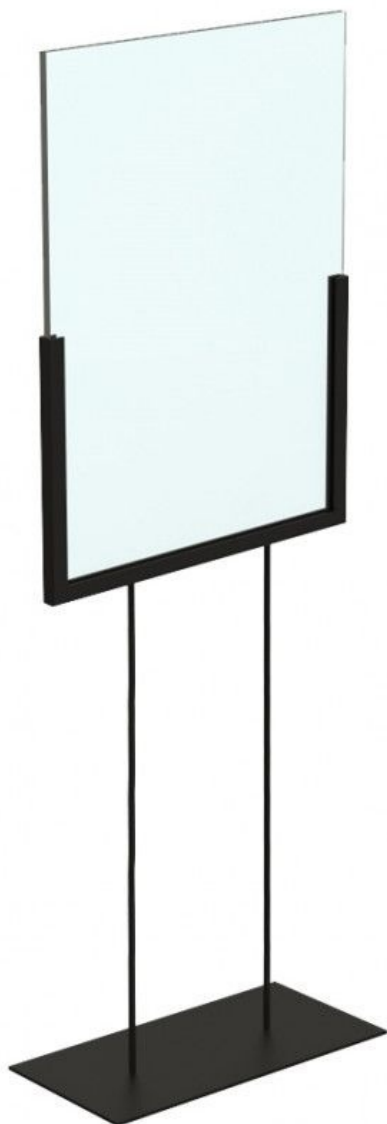

Expositor de pósteres del retrato negro **47,50 € sin IVA** Porta cartel i señalizacion

ESPECIFICACIONES

Marca	Signalétique
Base	Metal rectángulo
Fijación	
Colore	Noir
Ref	pre-aff-for-3119
ID	3119
Fecha de entrega	1-5 días
Categoría	Porta cartel i señalizacion
Tipo	Percheros para tiendas

DETAIL

El soporte para carteles está disponible en stock y la entrega es rápida. Esta pantalla le permite resaltar sus stands en su sala de exposición o boutique.

DESCRIPTION

Porta póster A4 negro con 2 placas acrílicas transparentes. 60.5cm - 22cm - 9cm
Porta póster de retrato negro con base metálica rectangular. **La pantalla** le permite resaltar un soporte o un perchero en su tienda, gracias a la información en el soporte del cartel. **El perchero** mide 60.5cm de altura y 9 cm de diámetro. Incluye 2 placas acrílicas transparentes que permiten exhibir 2 hojas en ambos lados, para mayor visibilidad.

Expositor de pósteres del retrato negro

Porta cartel i señalizacion - Foto n° 1

ESPECIFICACIONES

Marca	Signalétique
Base	Metal rectángulo
Fijación	
Colore	Noir
Ref	pre-aff-for-3119
ID	3119
Fecha de entrega	1-5 días
Categoría	Porta cartel i señalizacion
Tipo	Percheros para tiendas