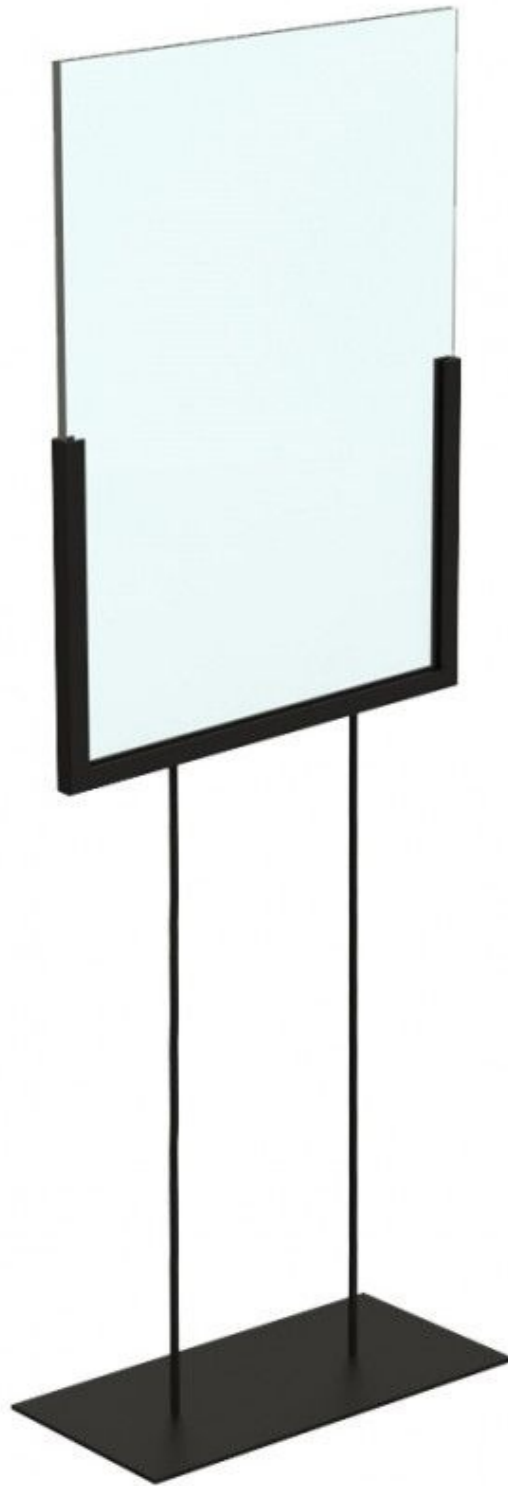

Expositor de pósteres del retrato negro **47,50 € sin IVA** Porta cartel i señalizacion

ESPECIFICACIONES

Marca	Signalétique
Base	Metal rectángulo
Fijación	
Colore	Noir
Ref	pre-aff-for-3119
ID	3119
Fecha de entrega	1-5 días
Categoría	Porta cartel i señalizacion
Tipo	Percheros para tiendas

DETAIL

El soporte para carteles está disponible en stock y la entrega es rápida. Esta pantalla le permite resaltar sus stands en su sala de exposición o boutique.

DESCRIPTION

Porta póster A4 negro con 2 placas acrílicas transparentes. 60.5cm - 22cm - 9cm
Porta póster de retrato negro con base metálica rectangular. **La pantalla** le permite resaltar un soporte o un perchero en su tienda, gracias a la información en el soporte del cartel. **El perchero** mide 60.5cm de altura y 9 cm de diámetro. Incluye 2 placas acrílicas transparentes que permiten exhibir 2 hojas en ambos lados, para mayor visibilidad.

Expositor de pósteres del retrato negro

Porta cartel i señalizacion - Foto n° 1

ESPECIFICACIONES

Marca	Signalétique
Base	Metal rectángulo
Fijación	
Colore	Noir
Ref	pre-aff-for-3119
ID	3119
Fecha de entrega	1-5 días
Categoría	Porta cartel i señalizacion
Tipo	Percheros para tiendas