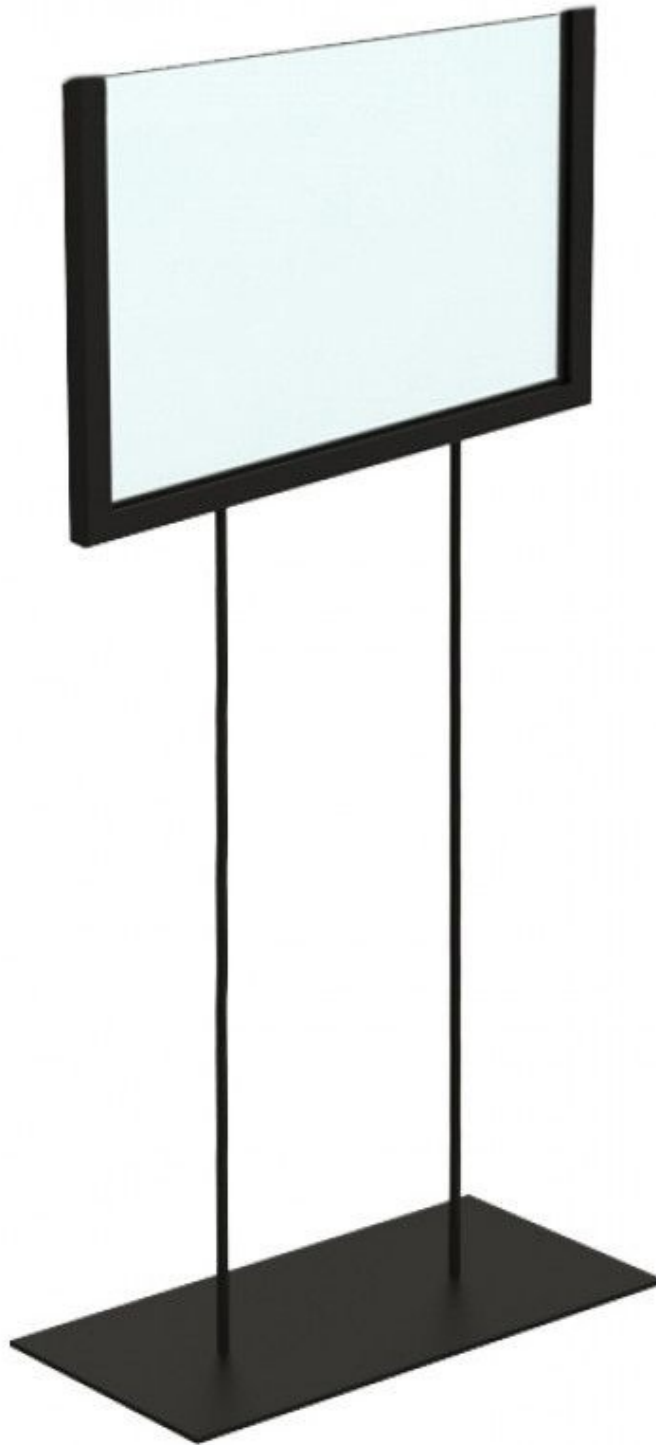

Porta cartel i señalizacion - Foto n° 1

ESPECIFICACIONES

Marca	Signalétique
Base	Metal rectángulo
Fijación	
Colore	Noir
Ref	pre-aff-noi-3118
ID	3118
Fecha de entrega	1-5 días
Categoría	Porta cartel i señalizacion
Tipo	Percheros para tiendas

DETAIL

Soporte para póster de paisaje negro disponible en stock. La pantalla está fijada sobre una base de metal negro, tiene 45,5 cm de altura. El porta póster es básico y atemporal, es un accesorio para los profesionales de la venta en tiendas.