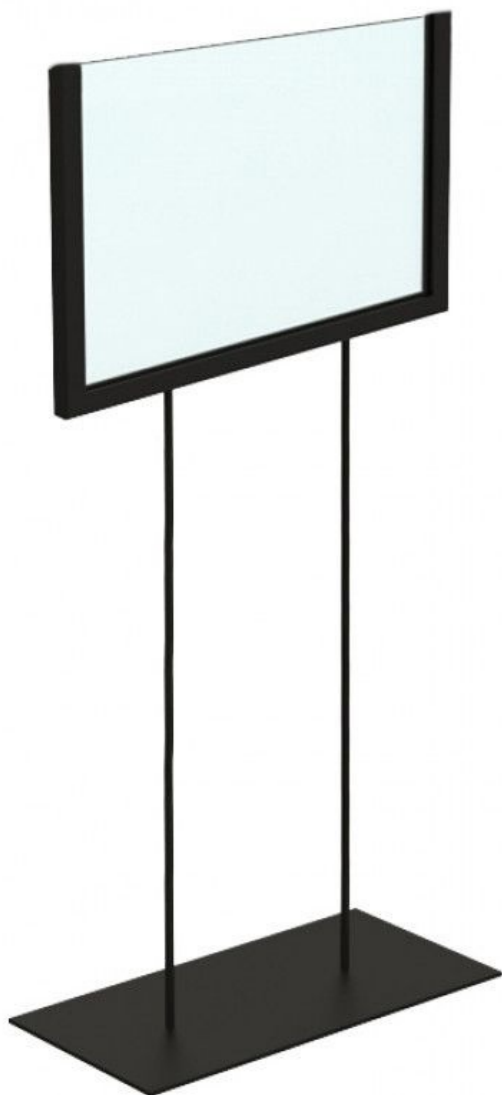

### ESPECIFICACIONES

Marca	Signalétique
Base	Metal rectángulo
Fijación	
Colore	Noir
Ref	pre-aff-noi-3118
ID	3118
Fecha de entrega	1-5 días
Categoría	Porta cartel i señalizacion
Tipo	Percheros para tiendas

### DETAIL

Soporte para póster de paisaje negro disponible en stock. La pantalla está fijada sobre una base de metal negro, tiene 45,5 cm de altura. El porta póster es básico y atemporal, es un accesorio para los profesionales de la venta en tiendas.

### DESCRIPTION

**Porta carteles** en formato horizontal en altura en color negro, permite mostrar información en su tienda o showroom. **La pantalla** tiene una altura de 45,5 cm, lo que permite dar buena visibilidad al cliente dentro de su tienda. **El display** incluye 2 placas acrílicas, posibilidad de insertar dos displays de doble cara y por tanto da mejor visibilidad. **Este soporte** para carteles se fija sobre una base de metal rectangular negra.

Expositor de póster A5 negro de alto formato