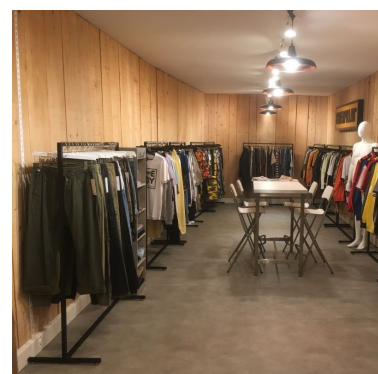

MANNEQUINS
SHOPPING

MANIQUES, BUSTOS Y MOBILIARIO PARA TIENDAS

+33 1 84 80 80 09 - info@mannequins-shopping.com

<https://www.mannequins-shopping.com>

Perchero recto por negocios de 120cm x 125cm

139,00 € sin IVA

Percheros rectos

- 17,75 % 169,00

ESPECIFICACIONES

Marca	Portants shopping
Base	
Fijación	
Colore	Noir
Ref	por-dro-pou-827
ID	827
Fecha de entrega	1-5 días
Categoría	Percheros rectos
Tipo	Percheros para tiendas

DETAIL

Nuestros percheros profesionales, además de estar adaptados a sus necesidades, abordan todos los presupuestos.

Asegúrese de encontrar los transportistas adecuados para sus necesidades y su actividad.

Todos nuestros percheros rectos profesionales lo ayudarán a mejorar sus presentaciones dentro del diseño de su tienda

DESCRIPTION

Perchero recto por negocios de 120 cm ancho x 125 cm alto x 50 cm profundidad.

Perchero por tiendas y showroom en metal negro.

Nuestros **percheros por tiendas** está en stock, es fácil de ensamblar, la entregamos rápidamente luego de la confirmación de su pedido.

Nuestros **percheros** han sido diseñadas para satisfacer sus necesidades profesionales.

Descubra en Mannequins Compre en nuestra amplia gama perchero por tiendas profesionales: racks de mano derecha de diseño negro, metal cromado, blanco o cobre para colocar en los lugares estratégicos de su tienda.

Perchero recto por negocios de 120cm x 125cm