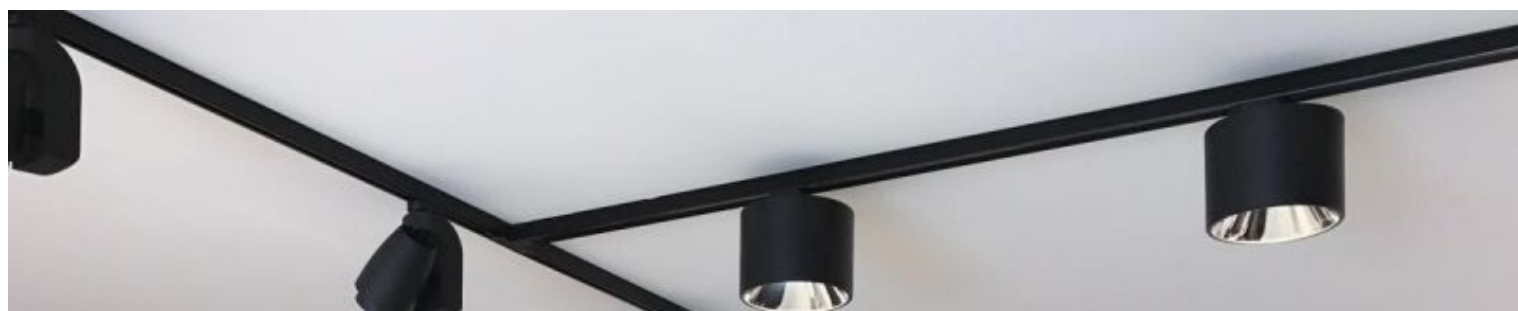

DETAIL

Este perchero para una tienda con barra para colgar también está disponible en blanco.

Estas puertas de ropa XL han sido especialmente diseñadas para cumplir con sus requisitos profesionales.

Nuestros bastidores de diseño correctos se pueden colocar estratégicamente en su tienda.

Nuestros armarios profesionales, además de adaptarse a sus necesidades, abordan todos los presupuestos.

Perchero recto negro 125cm x 150cm

Percheros rectos - Foto n° 5