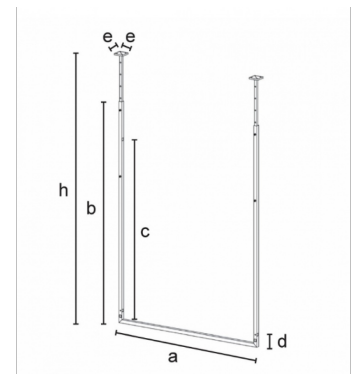

Informatie

a = 942 b = 1300 c = 1070 h = min. 1300 max 1720 d = 80 e = 55	3,22	1 / kit

ESPECIFICACIONES

Marca	Portants shopping
Base	
Fijación	
Colore	Blanc
Ref	por-vet-sus-2952
ID	2952
Fecha de entrega	1-5 días
Categoría	Percheros rectos
Tipo	Percheros para tiendas

DETAIL

Mannequins Shopping, proveedor de profesionales para el diseño de tiendas, le ofrece una amplia gama de perchas y rieles colgantes, pero percheros profesionales, a precios siempre más baratos.

DESCRIPTION

Perchero para colgar techo de color blanco ajustable de metal, Riel para colgar ropa.

Perchero colgado acabado en metal blanco

Elemento de techo en "U" con placas de montaje ajustables.

Fijación al techo con placas cuadradas perforadas.

Tamaño L 942 x H 1300/1720 mm Producto solo enviado en palet

Tornillos no incluidos (a adaptar según el tipo de techo (pladur, ladrillo, hormigón, etc.)

Perchero para colgar acabado en metal blanco