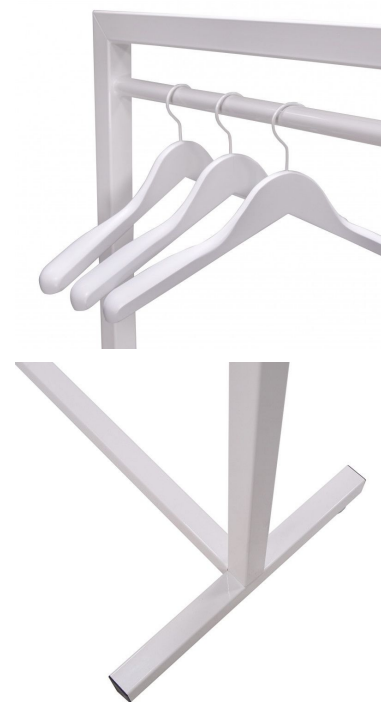

MANNEQUINS
SHOPPING

MANIQUES, BUSTOS Y MOBILIARIO PARA TIENDAS

+33 1 84 80 80 09 - info@mannequins-shopping.com

<https://www.mannequins-shopping.com>

Perchero de tiendas recto blanco 150 cm **219,00 € sin IVA**

Percheros rectos

ESPECIFICACIONES

Marca	Portants shopping
Base	
Fijación	
Colore	Blanc
Ref	por-vet-dro-2908
ID	2908
Fecha de entrega	1-5 días
Categoría	Percheros rectos
Tipo	Percheros para tiendas

DETAIL

Mannequins Shopping, especialista en maniqués de escaparate y montaje en tiendas, ofrece una gama de percheros profesionales diseñados para satisfacer sus necesidades de mobiliario: percheros para tiendas, percheros rectos por tiendas, percheros plegables para ropa o percheros con ruedas o sin ruedas.

Los percheros de ropa por showroom ayudan a transportar y mover la ropa dentro de la tienda.

Seguramente encontrará la puerta que satisfaga sus necesidades a los mejores precios.

DESCRIPTION

Perchero blanco de **tiendas** o showroom, resistente, de metal alto (180 cm) . este **perchero blanco** por **tienda** esta hecho de un marco de acero extra grueso.

Dimensión de este **perchero recto** blanco por showroom , tiendas y comercio

L 125 cm x H 150 cm x P 50 cm

Grosor del marco: 4 x 4 cm.

Altura: 150 cm.

Altura de suspensión: 140 cm

Carga máxima 70kg

Perchero de tiendas recto blanco 150 cm