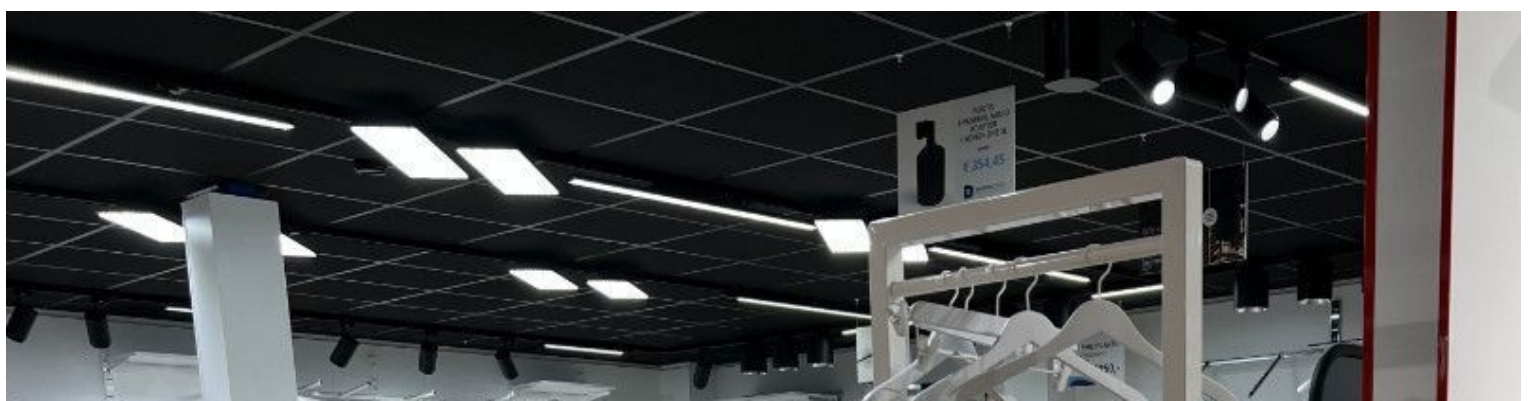

Perchero de tiendas recto blanco 150 cm

Percheros rectos - Foto nº 6