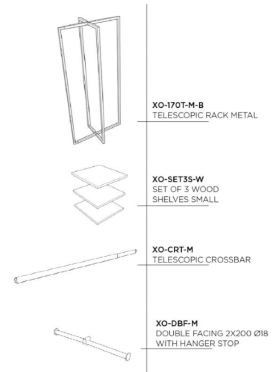

Perchero ampliable y modular 410,00 € sin IVA

Percheros rectos

ESPECIFICACIONES

Marca	Portants shopping
Base	
Fijación	Sin fijación
Colore	Noir
Ref	por-vet-ext-2911
ID	2911
Fecha de entrega	1-5 días
Categoría	Percheros rectos
Tipo	Percheros para tiendas

DETAIL

- Ajustable : ajusta la longitud de la estantería para que se adapte a tus necesidades específicas.
- Modular
- Modular: Las estanterías modulares te permiten personalizar la organización según el tamaño y el tipo de prendas que expongas
- Robusto: Fabricado en acero inoxidable de alta calidad, el estante garantiza una estabilidad y durabilidad óptimas
- Elegante: Su diseño elegante complementa cualquier estilo de interior

DESCRIPTION

Perchero ampliable y modular epoxy negro para la **organización** de tu magain.

Características:

- Medidas de estante ajustables 40x40cm
- Estante de almacenamiento ajustable.
- Altura de la estantería ajustable para la barra central (4 niveles ajustables)
- Los estantes se pueden ajustar en altura.

Dimensiones de este portatrajes: L(76-132cm)xH170xp45cm

Perchero ampliable y modular

- Requiere muebles empujados para que se entren en el armario.
- Sin destornilladores.