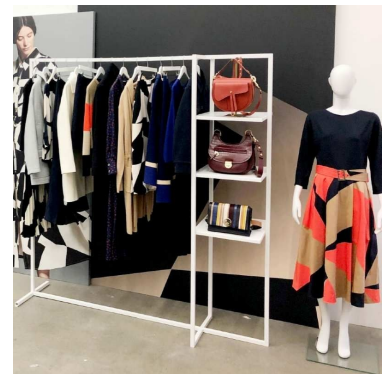

Perchero ampliable y modular 410,00 € sin IVA

Percheros rectos

ESPECIFICACIONES

Marca	Portants shopping
Base	
Fijación	Sin fijación
Colore	Noir
Ref	por-vet-ext-2911
ID	2911
Fecha de entrega	1-5 días
Categoría	Percheros rectos
Tipo	Percheros para tiendas

DETAIL

- Ajustable : ajusta la longitud de la estantería para que se adapte a tus necesidades específicas.
- Modular
- Modular: Las estanterías modulares te permiten personalizar la organización según el tamaño y el tipo de prendas que expongas
- Robusto: Fabricado en acero inoxidable de alta calidad, el estante garantiza una estabilidad y durabilidad óptimas
- Elegante: Su diseño elegante complementa cualquier estilo de interior

DESCRIPTION

Perchero ampliable y modular epoxy negro para la **organización** de tu magain.

Características:

- Medidas de estante ajustables 40x40cm
- Estante de almacenamiento ajustable.
- Altura de la estantería ajustable para la barra central (4 niveles ajustables)
- Los estantes se pueden ajustar en altura.

Dimensiones de este portatrajes: L(76-132cm)xH170xp45cm

Perchero ampliable y modular

- Requiere muebles empujados para que se entren en el armario.
- Sin destornilladores.