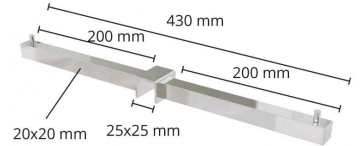

### ESPECIFICACIONES

Marca	Portants shopping
Base	
Fijación	Sin fijación
Colore	Metal
Ref	bar-lat-met-3113
ID	3113
Fecha de entrega	1-5 días
Categoría	Percheros rectos
Tipo	Percheros para tiendas

### DETAIL

Barra lateral metálica para rodamientos rectos. La barra lateral está disponible en stock y se adapta a todos nuestros rodamientos adecuados. Permite resaltar, el soporte, así como la ropa, la barra lateral es atemporal.

### DESCRIPTION

**Barra lateral metálica** para rodamientos rectos. Largo 43cm. **La varilla** se adapta a todos nuestros rodamientos rectos, que permite dar una mejor visibilidad a sus productos. **Este accesorio** de transporte ligero y fácil de usar muestra no sólo su transporte, sino también su colección. **El color metálico** da un aspecto atemporal y dinámico.