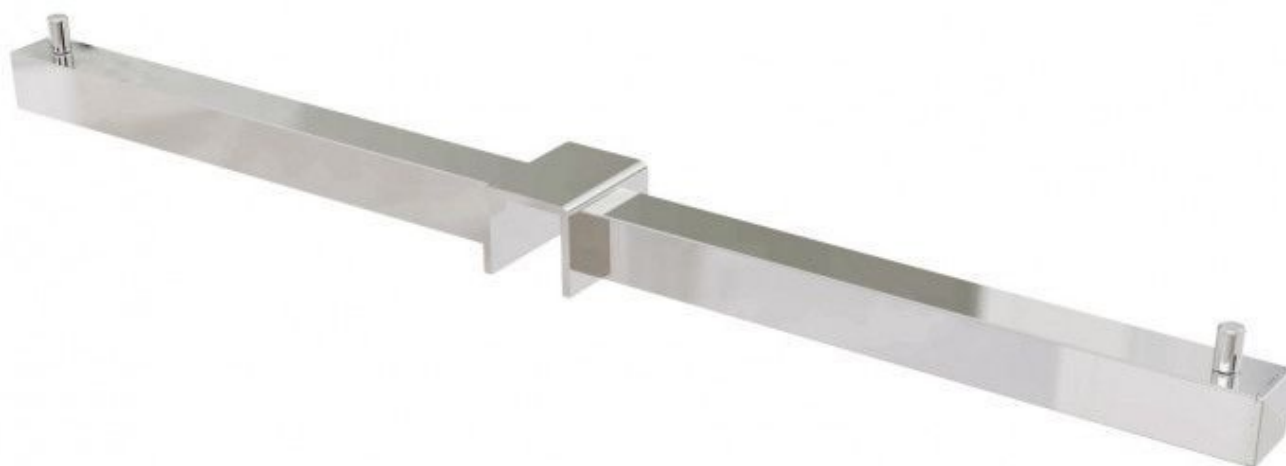

Barra lateral de metal cromado para percha derecha

Percheros rectos - Foto n° 1

ESPECIFICACIONES

Marca	Portants shopping
Base	
Fijación	Sin fijación
Colore	Metal
Ref	bar-lat-met-3113
ID	3113
Fecha de entrega	1-5 días
Categoría	Percheros rectos
Tipo	Percheros para tiendas

DETAIL

Barra lateral metálica para rodamientos rectos. La barra lateral está disponible en stock y se adapta a todos nuestros rodamientos adecuados. Permite resaltar, el soporte, así como la ropa, la barra lateral es atemporal.

Barra lateral de metal cromado para percha derecha