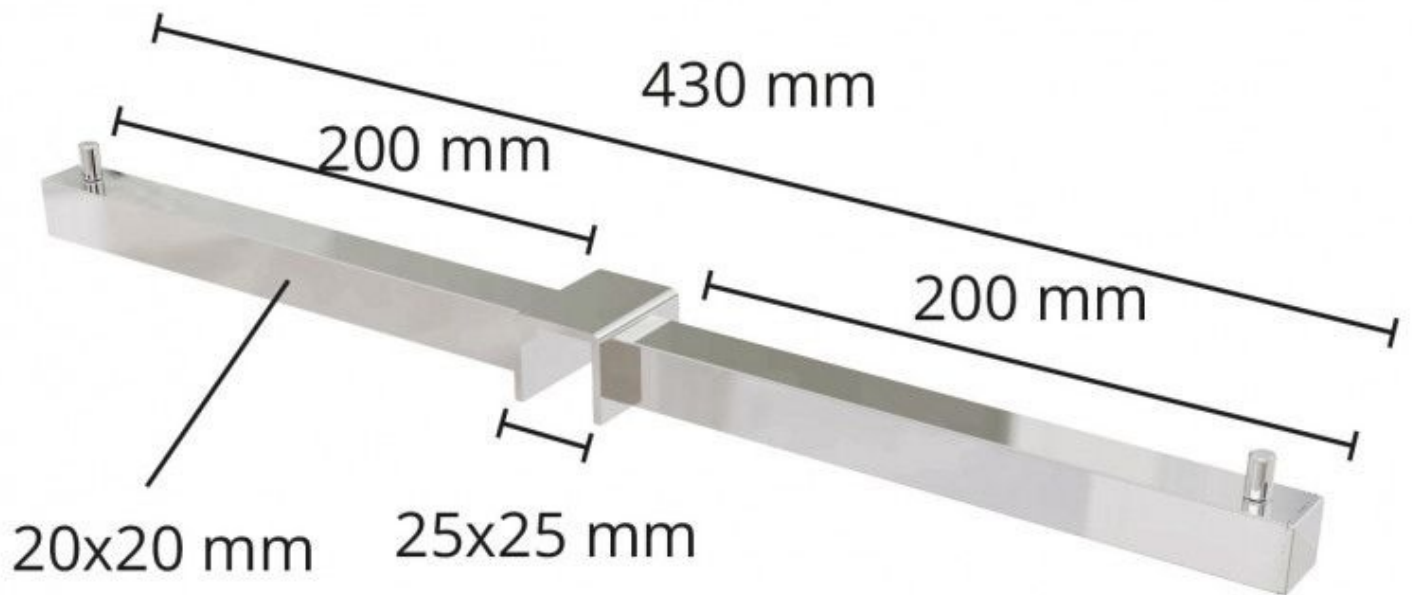

Percheros rectos - Foto n° 2

ESPECIFICACIONES

Marca	Portants shopping
Base	
Fijación	Sin fijación
Colore	Metal
Ref	bar-lat-met-3113
ID	3113
Fecha de entrega	1-5 días
Categoría	Percheros rectos
Tipo	Percheros para tiendas

DETAIL

Barra lateral metálica para rodamientos rectos. La barra lateral está disponible en stock y se adapta a todos nuestros rodamientos adecuados. Permite resaltar, el soporte, así como la ropa, la barra lateral es atemporal.