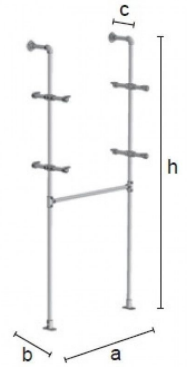

GIDKIT7

h = 2400
a = 1000
b = 300
c = 225

ZN

ESPECIFICACIONES

Marca	Presentoirs shopping
Base	
Fijación	
Colore	Metal
Ref	sup-mur-pou-1696
ID	1696
Fecha de entrega	1-5 días
Categoría	Percheros en tubo de plomería estilo industrial
Tipo	Percheros para tiendas

DETAIL

DESCRIPTION

Soporte de pared para ropa con tubo industrial
Estructura de pared para perchas y estantes (no suministrados) realizada con tubos y articulaciones o colección Idroshop. La estructura se suministra como un kit con tubos cortados y todo las herramientas de montaje