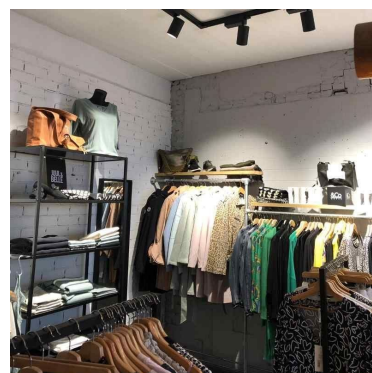

Information

mm

a = 1100

b = 300

h = 2400

Kg

8.00

Pcs

50/pallet

ESPECIFICACIONES

Marca	Portants shopping
Base	
Fijación	
Colore	Metal
Ref	ext-por-vet-1687
ID	1687
Fecha de entrega	1-5 días
Categoría	Percheros en tubo de plomería estilo industrial
Tipo	Percheros para tiendas

DETAIL

Mannequins Shopping, especialista en escaparate de maniqués y decoración de tiendas, toda una gama de muebles profesionales. Una gama imprescindible para darle modernidad a su tienda. Ofrecemos una línea completa de muebles de tiendas de color blanco patinado auténtico y moderno que le dará modernidad a su tienda. Muebles profesionales sólidos y de calidad que resaltarán sus productos. Disponible a la venta ahora en nuestro sitio web

DESCRIPTION

Debes haber notado la nueva tendencia de decorar con tuberías de plomería. Por otro lado, términos de prux, la tubería galvanizada puede costar entre $ 15 y $ 30 en hardware, dependiendo de su longitud. Sin embargo, si le gusta el aspecto industrial, es una forma de crear objetos originales que le darán estilo a su hogar, Aquí hay algunas ideas recogidas aquí. Dimensiones : Altura : 2400 mm Ancho : 1100 mm Profundidad : 300 mm

Ropa de extension