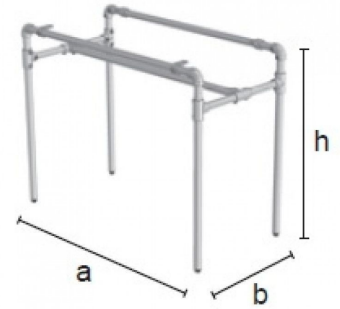

Kit de tubo de plomería posición de mesa GIDKIT6 **94,00 €sin IVA** Percheros en tubo de plomería estilo industrial

GIDKIT6

h = 900
a = 1200
b = 600

ZN

ESPECIFICACIONES

Marca	Portants shopping
Base	
Fijación	
Colore	Metal
Ref	kit-tub-plo-1695
ID	1695
Fecha de entrega	1-5 días
Categoría	Percheros en tubo de plomería estilo industrial
Tipo	Percheros para tiendas

DETAIL

Mannequins Shopping, especialista en escaparate de maniqués y decoración de tiendas, toda una gama de muebles profesionales. Una gama imprescindible para darle modernidad a su tienda. Ofrecemos una línea completa de muebles de tiendas de color blanco patinado auténtico y moderno que le dará modernidad a su tienda. Muebles profesionales sólidos y de calidad que resaltarán sus productos. Disponible a la venta ahora en nuestro sitio web

DESCRIPTION

Estructurapara mesa realizada con tubos y articulaciones de la colección Isrodhop La estructura se suministra como un kit con tubos cortados y todas las herramientas de ensamblajeDimensiones : Altura : 900 mm Ancho : 600 mm Profundidad : 1200 mm

Kit de tubo de plomería posición de mesa GIDKIT6