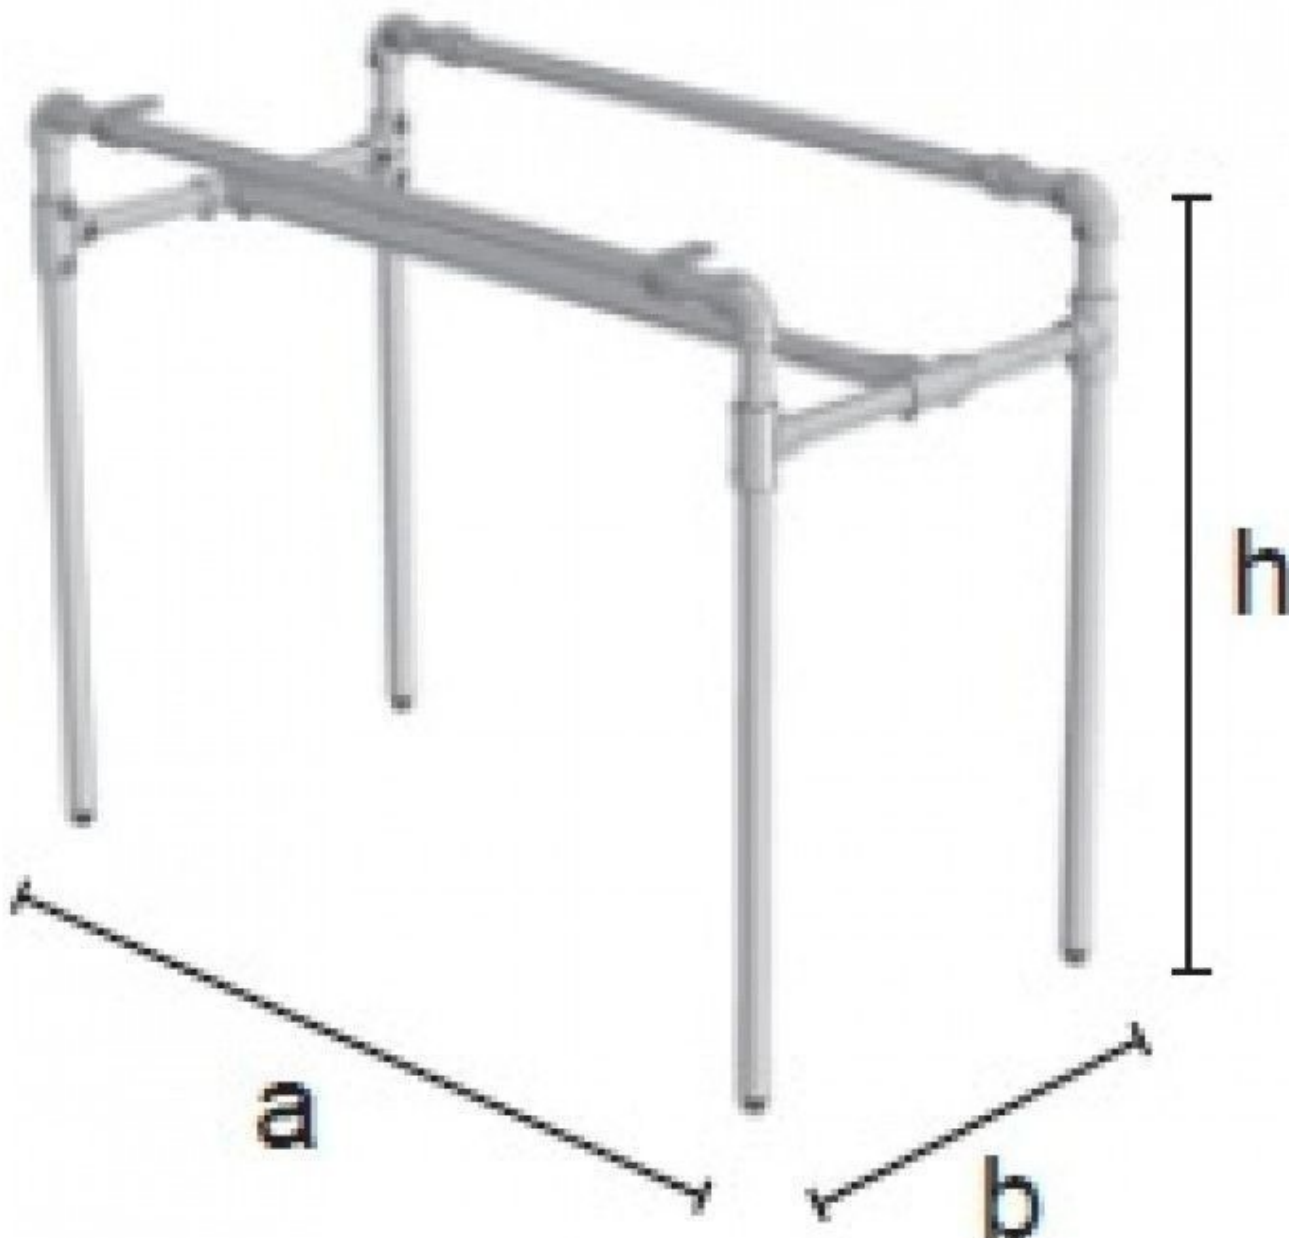

ESPECIFICACIONES

Marca	Portants shopping
Base	
Fijación	
Colore	Metal
Ref	kit-tub-plo-1695
ID	1695
Fecha de entrega	1-5 días
Categoría	Percheros en tubo de plomería estilo industrial
Tipo	Percheros para tiendas

DETAIL

Mannequins Shopping, especialista en escaparate de maniqués y decoración de tiendas, toda una gama de muebles profesionales. Una gama imprescindible para darle modernidad a su tienda. Ofrecemos una línea completa de muebles de tiendas de color blanco patinado auténtico y moderno que le dará modernidad a su tienda. Muebles profesionales sólidos y de calidad que resaltarán sus productos. Disponible a la venta ahora en nuestro sitio web

Kit de tubo de plomería posición de mesa GIDKIT6

Percheros en tubo de plomería estilo industrial - Foto n° 3

GIDKIT6