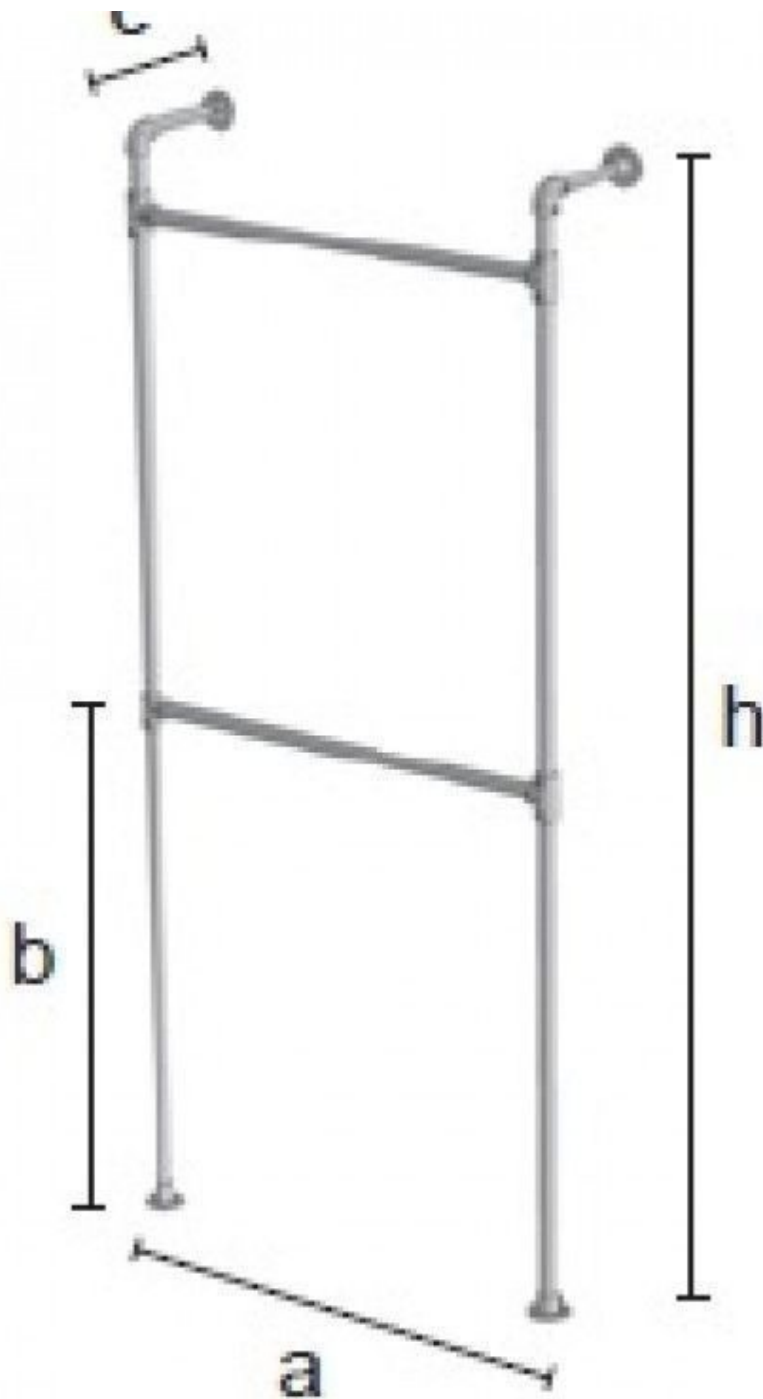

ESPECIFICACIONES

Marca	Portants shopping
Base	
Fijación	
Colore	Metal
Ref	kit-por-vet-1682
ID	1682
Fecha de entrega	1-5 días
Categoría	Percheros en tubo de plomería estilo industrial
Tipo	Percheros para tiendas

DETAIL

Mannequins Shopping, especialista en maniqués de escaparate y montaje en tiendas, ofrece una gama de percheros profesionales diseñados para satisfacer sus necesidades de mobiliario: percheros para tiendas, percheros rectos, percheros plegables para ropa o percheros con ruedas o sin ruedas. Los percheros de ropa ayudan a transportar y mover la ropa dentro de la tienda. Seguramente encontrará la puerta que satisfaga sus necesidades.

Estante de ropa de la pared del tubo GIDKIT1

Percheros en tubo de plomería estilo industrial - Foto n° 3

GIDKIT1