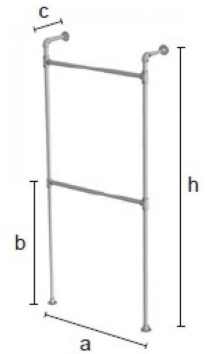

Estante de ropa de la pared del tubo GIDKIT1 Percheros en tubo de plomería estilo industrial

82,00 € sin IVA

GIDKIT1

	h = 2400 a = 1000 b = 1100 c = 300
	ZN

ESPECIFICACIONES

Marca	Portants shopping
Base	
Fijación	
Colore	Metal
Ref	kit-por-vet-1682
ID	1682
Fecha de entrega	1-5 días
Categoría	Percheros en tubo de plomería estilo industrial
Tipo	Percheros para tiendas

DETAIL

Mannequins Shopping, especialista en maniqués de escaparate y montaje en tiendas, ofrece una gama de percheros profesionales diseñados para satisfacer sus necesidades de mobiliario: percheros para tiendas, percheros rectos, percheros plegables para ropa o percheros con ruedas o sin ruedas. Los percheros de ropa ayudan a transportar y mover la ropa dentro de la tienda. Seguramente encontrará la puerta que satisfaga sus necesidades.

DESCRIPTION

Colgador de pared con estructura de tubos y uniones de la colección Idroshop. La estructura se suministra como un kit, con tubos cortados y todas las herramientas de montaje. Si eres realmente un aficionado de la apariencia industrial, es una manera de hacerte a ti mismo. Objetos originales que le darán estilo a tu hogar. Dimensiones : Longitud : 1100 mm Ancho : 1000 mm Altura : 2400 mm Longitud de fijación : 300 mm

Estante de ropa de la pared del tubo GIDKIT1