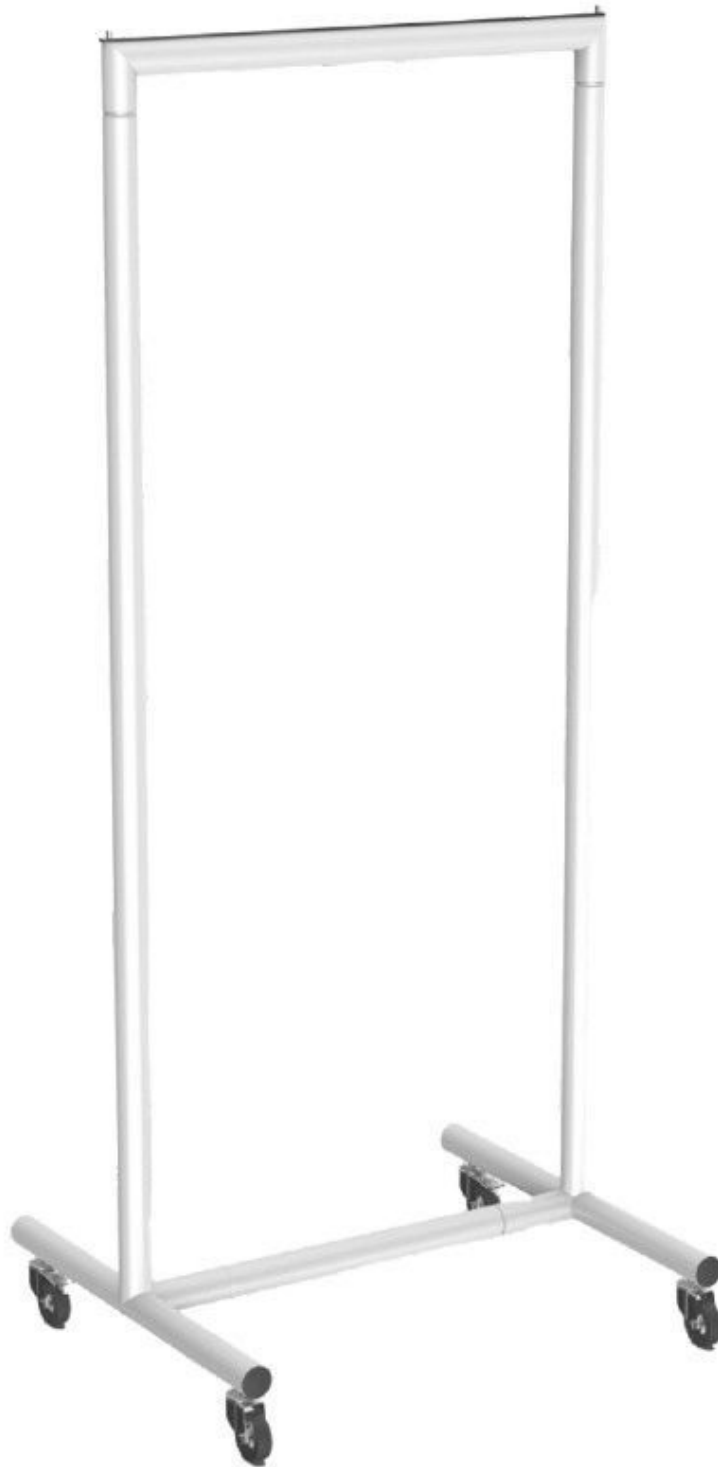

DETAIL

Esta estantería recta profesional se integra fácilmente en todas las zonas de venta y se adapta a las evoluciones de su organización. Gracias a sus rodillos, facilita los desplazamientos desde el almacén, las ventas exteriores o la rápida reorganización de su tienda. Su cuidado diseño resalta tus colecciones y optimiza tus presentaciones. Descubre nuestra amplia gama de Ruedas. Descubra nuestra amplia selección de estanterías rectas profesionales con ruedas en Mannequins Shopping y encuentre el modelo perfectamente adaptado a su negocio. Su diseño ordenado realza sus colecciones y optimiza sus presentaciones.

DESCRIPTION

Perchero rodante blanco, especial **antiarañazos** en la barra para no dañar la pintura. Dispone de resistentes ruedas de goma con freno.

Dimensiones de este **perchero con ruedas**:

- Altura fija 145 cm
- Ancho: 60 cm
- Profundidad: 50 cm
- Diámetro: 35 mm

Presión máxima soportada: 60 kg

Perchero con ruedas color blanco 60cm x 145cm

Percheros con rueda - Foto n° 1

ESPECIFICACIONES

| | |
|-------------------------|------------------------|
| Marca | Portants shopping |
| Base | |
| Fijación | |
| Colore | Blanc |
| Ref | por-bla-rou-4399 |
| ID | 4399 |
| Fecha de entrega | 1-5 días |
| Categoría | Percheros con rueda |
| Tipo | Percheros para tiendas |