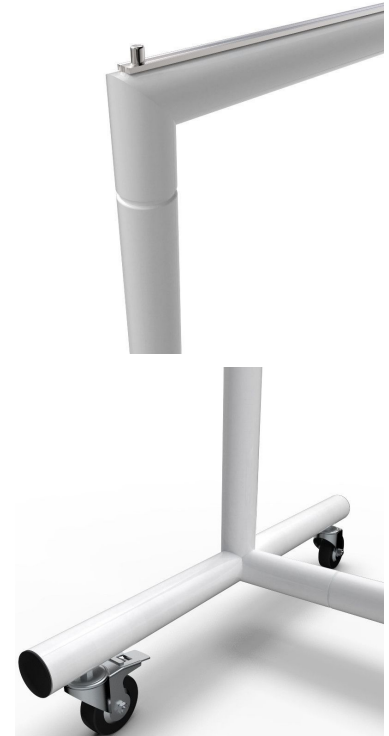

Percheros con rueda

ESPECIFICACIONES

| | |
|------------------|------------------------|
| Marca | Portants shopping |
| Base | |
| Fijación | |
| Colore | Blanc |
| Ref | por-bla-rou-4399 |
| ID | 4399 |
| Fecha de entrega | 1-5 días |
| Categoría | Percheros con rueda |
| Tipo | Percheros para tiendas |

DETAIL

Esta estantería recta profesional se integra fácilmente en todas las zonas de venta y se adapta a las evoluciones de su organización. Gracias a sus rodillos, facilita los desplazamientos desde el almacén, las ventas exteriores o la rápida reorganización de su tienda. Su cuidado diseño resalta tus colecciones y optimiza tus presentaciones. Descubre nuestra amplia gama de Ruedas. Descubra nuestra amplia selección de estanterías rectas profesionales con ruedas en Mannequins Shopping y encuentre el modelo perfectamente adaptado a su negocio. Su diseño ordenado realza sus colecciones y optimiza sus presentaciones.

DESCRIPTION

Perchero rodante blanco, especial **antiarañazos** en la barra para no dañar la pintura. Dispone de resistentes ruedas de goma con freno.

Dimensiones de este **perchero con ruedas**:

- Altura fija 145 cm
- Ancho: 60 cm
- Profundidad: 50 cm
- Diámetro: 35 mm

Presión máxima soportada: 60 kg

Perchero con ruedas color blanco 60cm x 145cm

Percheros con rueda - Foto n° 1

ESPECIFICACIONES

| | |
|-------------------------|------------------------|
| Marca | Portants shopping |
| Base | |
| Fijación | |
| Colore | Blanc |
| Ref | por-bla-rou-4399 |
| ID | 4399 |
| Fecha de entrega | 1-5 días |
| Categoría | Percheros con rueda |
| Tipo | Percheros para tiendas |