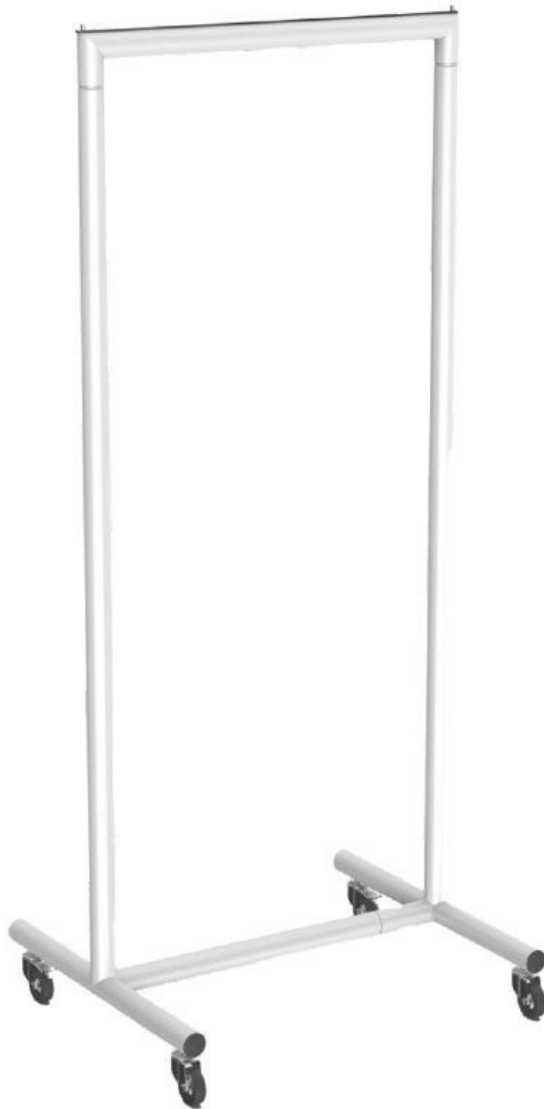

Percheros con rueda

ESPECIFICACIONES

| | |
|------------------|------------------------|
| Marca | Portants shopping |
| Base | |
| Fijación | |
| Colore | Blanc |
| Ref | por-bla-rou-4399 |
| ID | 4399 |
| Fecha de entrega | 1-5 días |
| Categoría | Percheros con rueda |
| Tipo | Percheros para tiendas |

DETAIL

Esta estantería recta profesional se integra fácilmente en todas las zonas de venta y se adapta a las evoluciones de su organización. Gracias a sus rodillos, facilita los desplazamientos desde el almacén, las ventas exteriores o la rápida reorganización de su tienda. Su cuidado diseño resalta tus colecciones y optimiza tus presentaciones. Descubre nuestra amplia gama de Ruedas. Descubra nuestra amplia selección de estanterías rectas profesionales con ruedas en Mannequins Shopping y encuentre el modelo perfectamente adaptado a su negocio. Su diseño ordenado realza sus colecciones y optimiza sus presentaciones.

DESCRIPTION

Perchero rodante blanco, especial **antiarañazos** en la barra para no dañar la pintura. Dispone de resistentes ruedas de goma con freno.

Dimensiones de este **perchero con ruedas**:

- Altura fija 145 cm
- Ancho: 60 cm
- Profundidad: 50 cm
- Diámetro: 35 mm

Presión máxima soportada: 60 kg

Perchero con ruedas color blanco 60cm x 145cm

Percheros con rueda - Foto n° 1

ESPECIFICACIONES

| | |
|-------------------------|------------------------|
| Marca | Portants shopping |
| Base | |
| Fijación | |
| Colore | Blanc |
| Ref | por-bla-rou-4399 |
| ID | 4399 |
| Fecha de entrega | 1-5 días |
| Categoría | Percheros con rueda |
| Tipo | Percheros para tiendas |