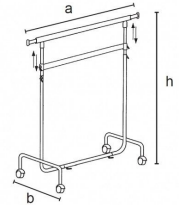

ESPECIFICACIONES

Marca	Portants shopping
Base	
Fijación	
Colore	Metal
Ref	por-rou-bas-2397
ID	2397
Fecha de entrega	1-2 días
Categoría	Percheros con rueda
Tipo	Percheros para tiendas

DETAIL

Este perchero con ruedas, extraíble, permite usar dos espacios en el mismo soporte.

DESCRIPTION

Perchero con ruedas basico, Con tubo redondo y barra superior ovalada y barra intermedia adicional para crear 2 espacios colgantes uno encima del otro.

alto = mínimo 1250 máximo 2000
ancho = mínimo 1000 máximo 1700
profundo = 600

Perchero con ruedas basico ST013R50R