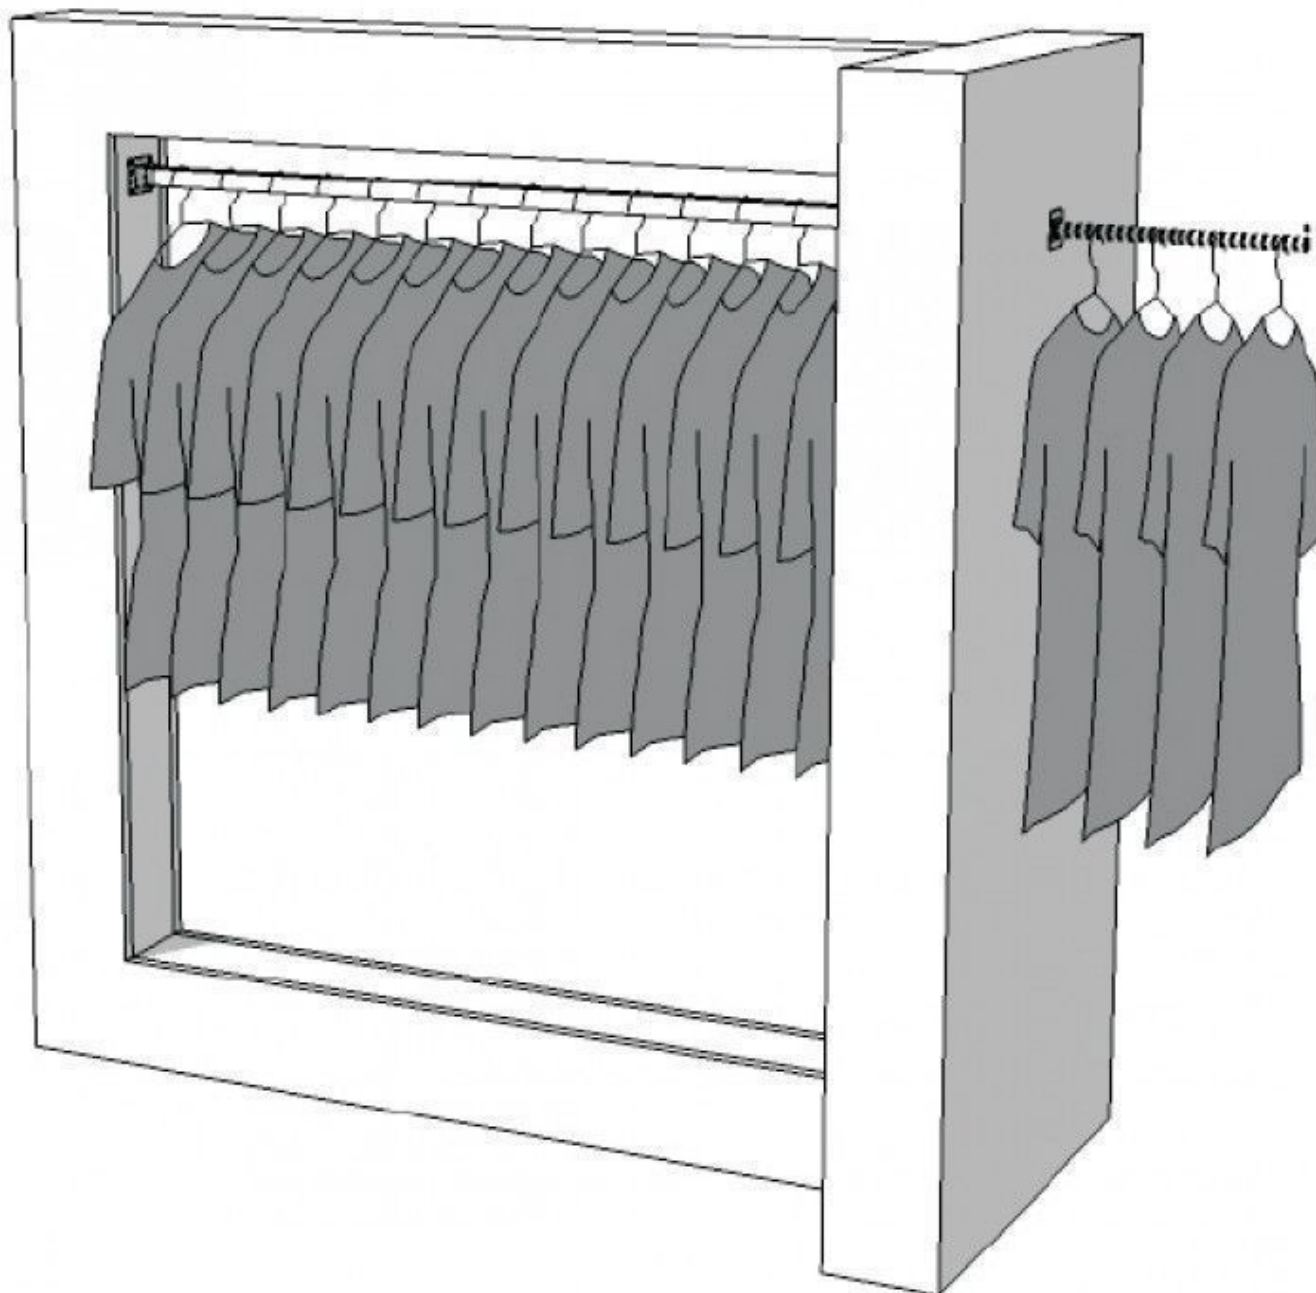

Percheros armario - Foto n° 1

ESPECIFICACIONES

Marca	Portants shopping
Base	
Fijación	
Colore	Blanc
Ref	pen-mag-mod-2266
ID	2266
Fecha de entrega	4-5 semanas
Categoría	Percheros armario
Tipo	Percheros para tiendas

DETAIL

Mannequins Shopping, especialista en maniqués de escaparate y montaje en tiendas, ofrece una gama de percheros profesionales diseñados para satisfacer sus necesidades de mobiliario: percheros para tiendas, percheros rectos, percheros plegables para ropa o percheros con ruedas o sin ruedas. Los percheros de ropa ayudan a transportar y mover la ropa dentro de la tienda. Seguramente encontrará la puerta que satisfaga sus necesidades.

Armario y percheros S-R-PR-008

Percheros armario - Foto n° 2