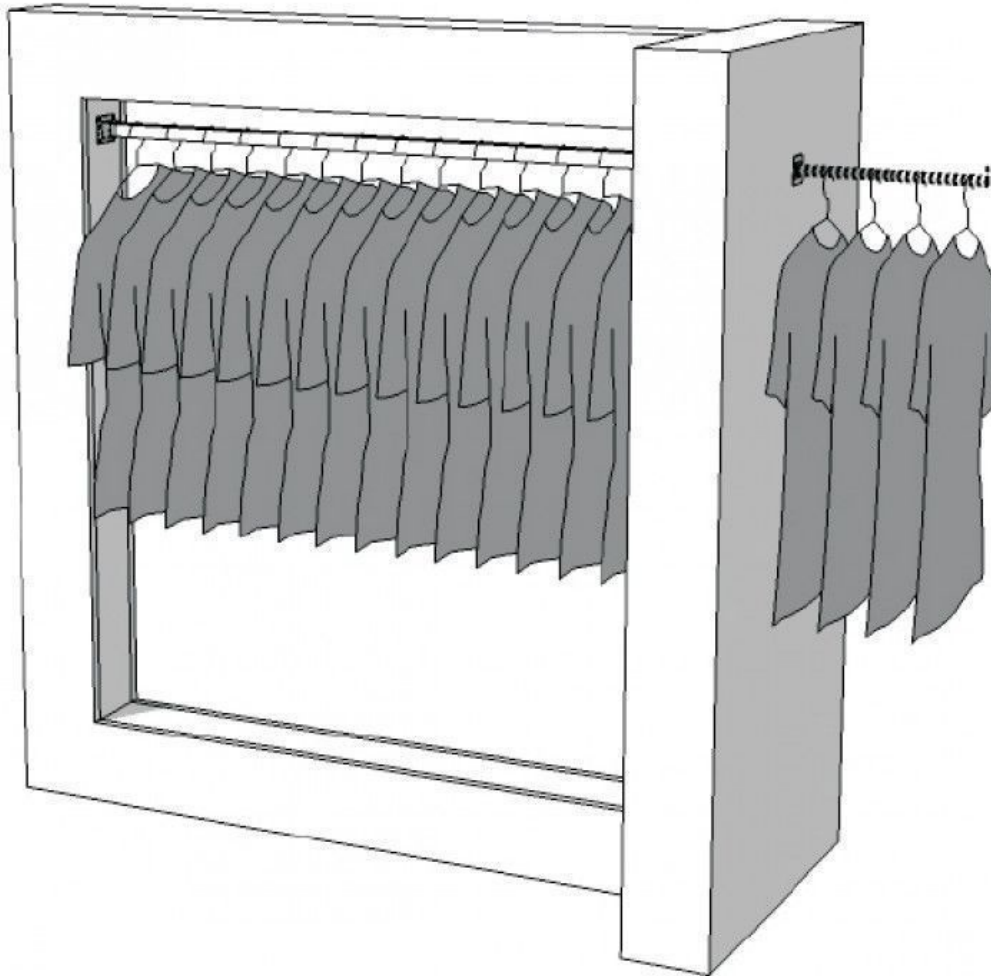

Armario y percheros S-R-PR-008 **1 237,00 € sin IVA**

Percheros armario

ESPECIFICACIONES

Marca	Portants shopping
Base	
Fijación	
Colore	Blanc
Ref	pen-mag-mod-2266
ID	2266
Fecha de entrega	4-5 semanas
Categoría	Percheros armario
Tipo	Percheros para tiendas

DETAIL

Mannequins Shopping, especialista en maniqués de escaparate y montaje en tiendas, ofrece una gama de percheros profesionales diseñados para satisfacer sus necesidades de mobiliario: percheros para tiendas, percheros rectos, percheros plegables para ropa o percheros con ruedas o sin ruedas. Los percheros de ropa ayudan a transportar y mover la ropa dentro de la tienda. Seguramente encontrará la puerta que satisfaga sus necesidades.

DESCRIPTION

Vestir ropa en un color blanco muy brillante. Este armario contiene dos varillas: una dentro u otra fuera. El uso es un soporte moderno y fácil de usar. Perchero super brillante blanco Dimensiones: Ancho: 145 cm Altura: 145 cm Profundidad: 65 cm

Armario y percheros S-R-PR-008