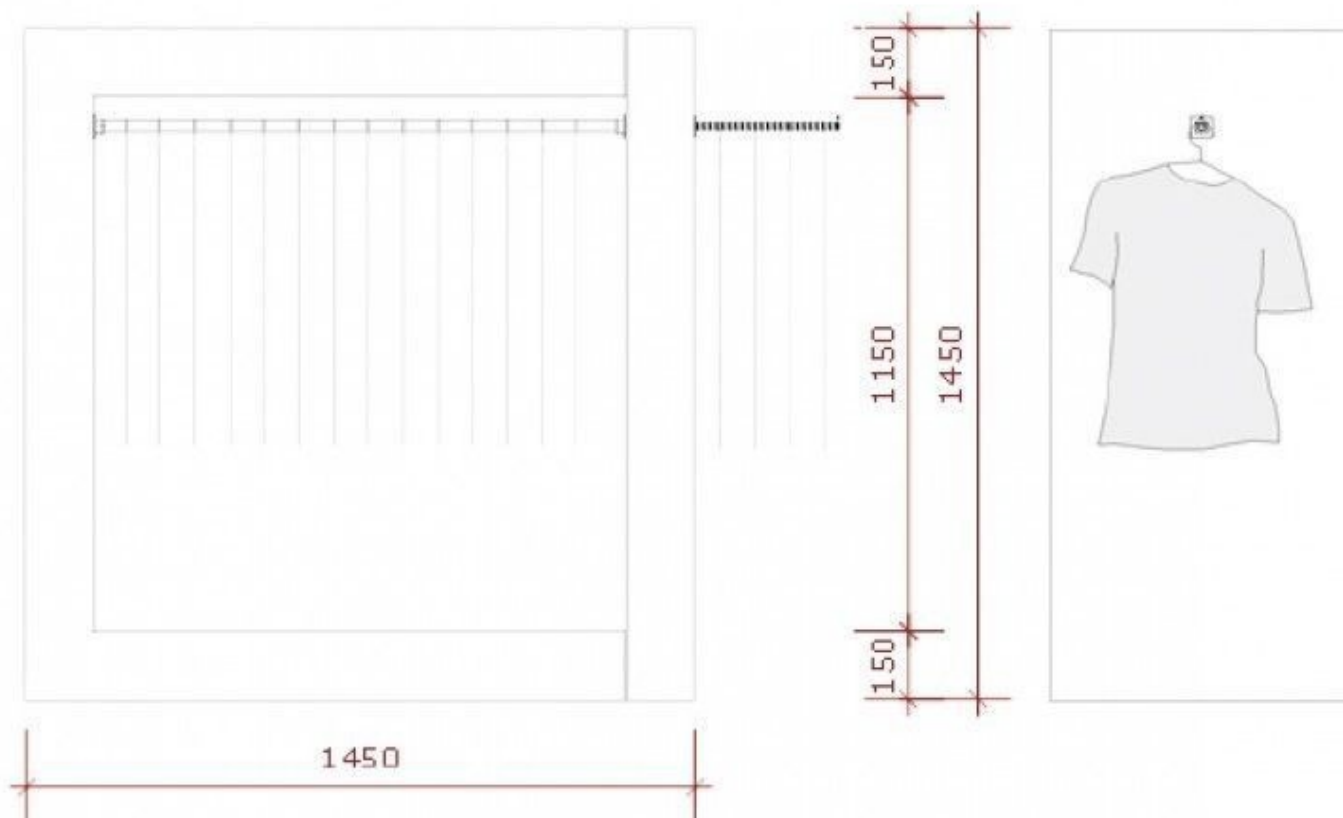

ESPECIFICACIONES

Marca	Portants shopping
Base	
Fijación	
Colore	Blanc
Ref	pen-mag-mod-2266
ID	2266
Fecha de entrega	4-5 semanas
Categoría	Percheros armario
Tipo	Percheros para tiendas

DETAIL

Mannequins Shopping, especialista en maniqués de escaparate y montaje en tiendas, ofrece una gama de percheros profesionales diseñados para satisfacer sus necesidades de mobiliario: percheros para tiendas, percheros rectos, percheros plegables para ropa o percheros con ruedas o sin ruedas. Los percheros de ropa ayudan a transportar y mover la ropa dentro de la tienda. Seguramente encontrará la puerta que satisfaga sus necesidades.