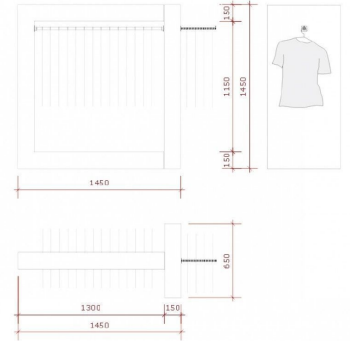

Armario y percheros S-R-PR-008 **1 237,00 € sin IVA**

Percheros armario

ESPECIFICACIONES

Marca	Portants shopping
Base	
Fijación	
Colore	Blanc
Ref	pen-mag-mod-2266
ID	2266
Fecha de entrega	4-5 semanas
Categoría	Percheros armario
Tipo	Percheros para tiendas

DETAIL

Mannequins Shopping, especialista en maniqués de escaparate y montaje en tiendas, ofrece una gama de percheros profesionales diseñados para satisfacer sus necesidades de mobiliario: percheros para tiendas, percheros rectos, percheros plegables para ropa o percheros con ruedas o sin ruedas. Los percheros de ropa ayudan a transportar y mover la ropa dentro de la tienda. Seguramente encontrará la puerta que satisfaga sus necesidades.

DESCRIPTION

Vestir ropa en un color blanco muy brillante. Este armario contiene dos varillas: una dentro u otra fuera. El uso es un soporte moderno y fácil de usar. Perchero super brillante blanco Dimensiones: Ancho: 145 cm Altura: 145 cm Profundidad: 65 cm

Armario y percheros S-R-PR-008