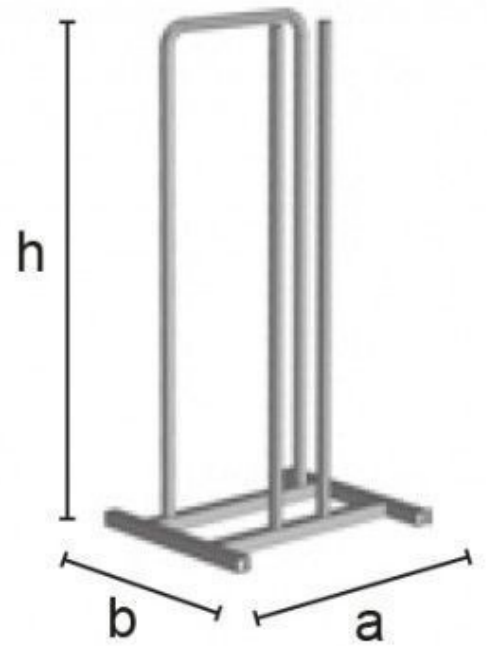

Percheros por perchas de tiendas cromado

Perchas madera - Foto n° 4

ST0103

 mm	a = 400 b = 310 h = 820
 Kg	4,00
 Pcs	1/pack
	CR

ESPECIFICACIONES

Marca	Portants shopping
Base	
Fijación	
Colore	Metal
Ref	por-pou-cin-811
ID	811
Fecha de entrega	1-5 días
Categoría	Perchas madera
Tipo	Perchas para tiendas