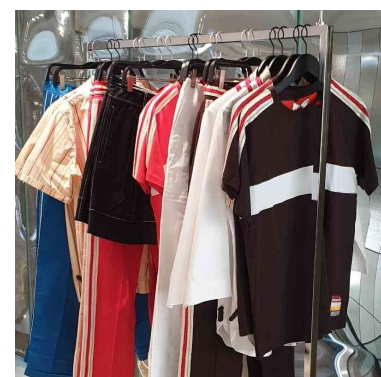

10 Perchas madera soft touch negro 44 cm **32,00 €sin IVA**

Perchas madera

- 33,33 % 48,00

ESPECIFICACIONES

Marca	Cintres magasin
Base	
Fijación	Sin fijación
Colore	Noir
Ref	10-cin-noi-807
ID	807
Fecha de entrega	1-5 días
Categoría	Perchas madera
Tipo	Perchas para tiendas

DETAIL

Mannequins Shopping, especialista en maniqués de escaparate y diseño para tiendas, ofrece una gama de accesorios para percheros por tiendas: para presentar sus colecciones, debe comprar perchas profesionales, hay diferentes modelos en Mannequins Shopping. Tenemos perchas de madera, perchas de plástico, perchas de metal y perchas antideslizantes. Nuestros percheros por tiendas y accesorios han sido diseñados para satisfacer sus necesidades profesionales. Los percheros ayudan a transportar y mover la ropa dentro de la tienda.

DESCRIPTION

Pack de 10 perchas de madera de haya, acabado negro soft touch - 44CM Renove el **mobiliario** de su tienda con nuestro exclusivo pack de 10 perchas de madera de haya. Estas perchas de alta calidad son una opción ideal para cualquier **negocio minorista**, ya que ofrecen la combinación perfecta de funcionalidad y estética para exponer sus prendas. Cada percha cuenta con un **cuerpo de madera de haya** Cada percha tiene un acabado negro de tacto suave con prácticas muescas, acompañadas de un gancho negro de 4 mm, garantizando una presentación elegante y segura de sus artículos. *Disponibles en varios colores Disponibles en stock en grandes cantidades, garantizamos entrega rápida con confirmación de pedido*, por lo que tus **perchas profesionales negras efecto madera de chicle** estarán listas para usar sin demora. **Cada percha tiene un acabado negro de tacto suave con unas prácticas muescas acompañadas de un gancho negro de 4 mm que garantiza una presentación segura y elegante de tus prendas.**

10 Perchas madera soft touch negro 44 cm

• Dimensiones: Longitud 44 cm