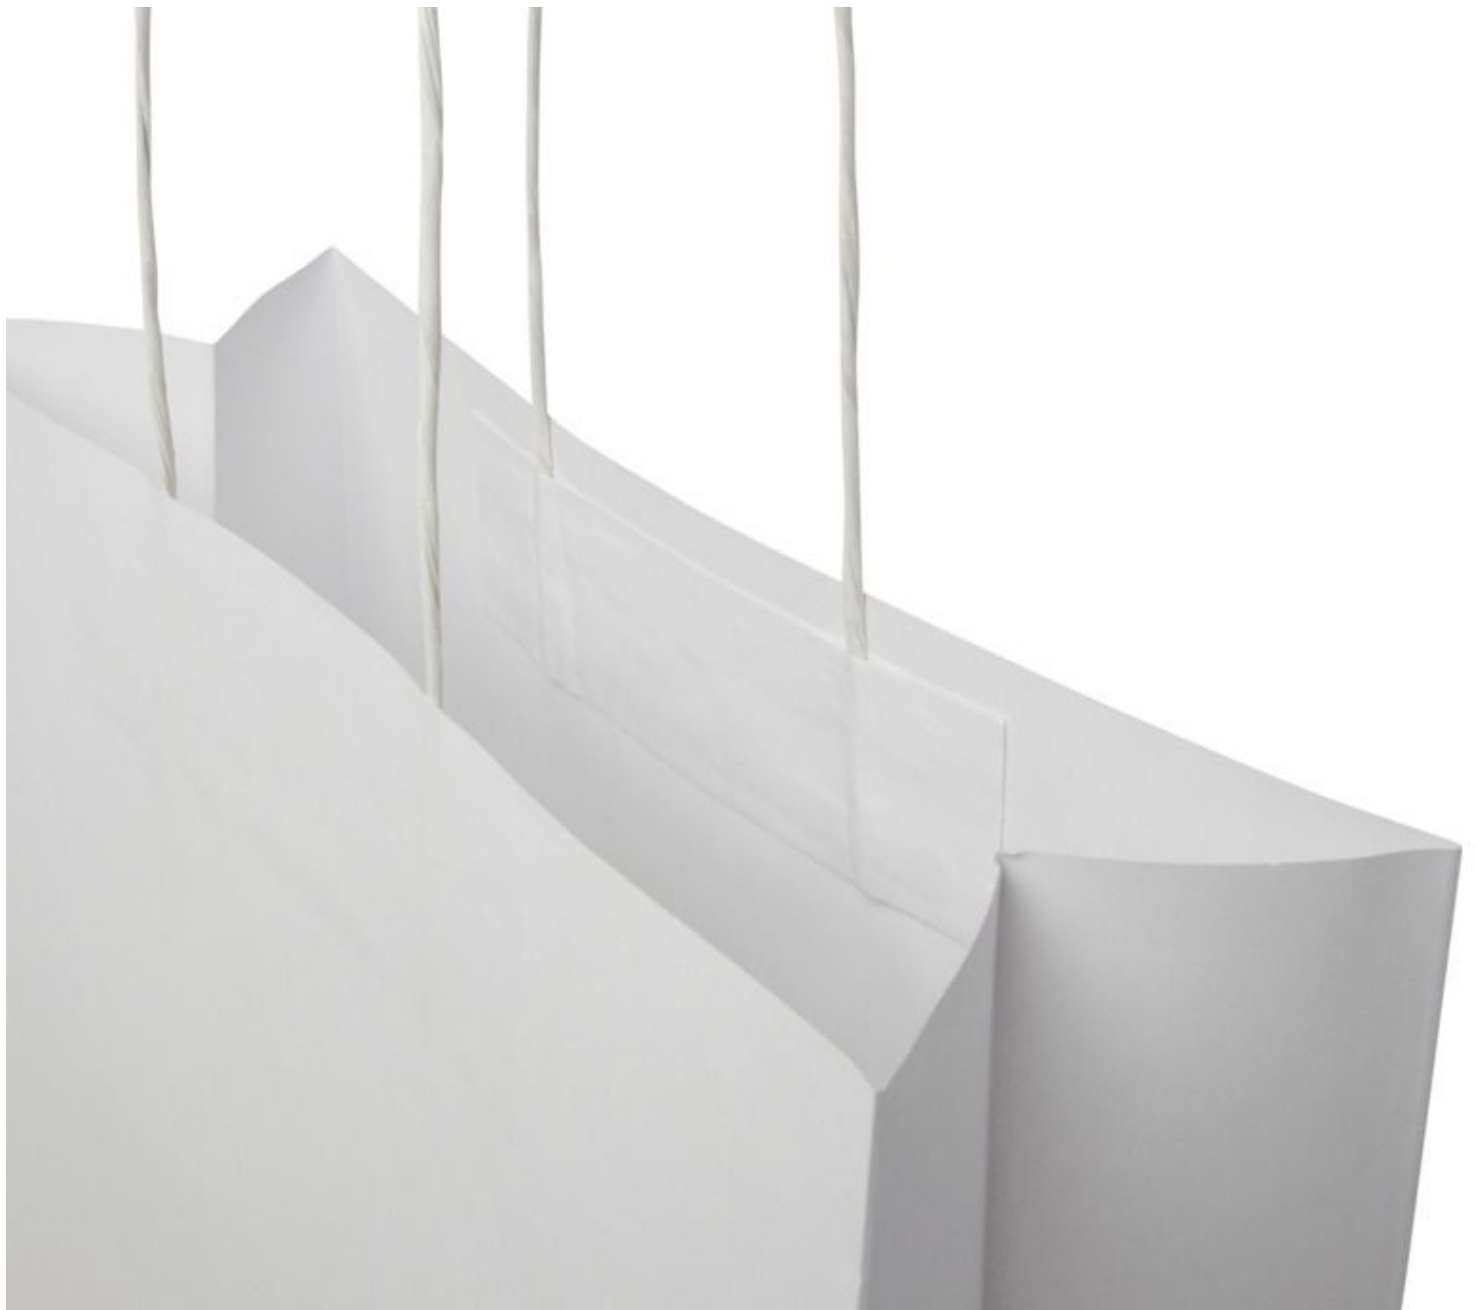

ESPECIFICACIONES

Marca	Tote bags
Base	
Fijación	Sin fijación
Ref	sac-en-pap-3918
ID	3918
Fecha de entrega	3-4 semanas
Categoría	Bolsas de papel personalizadas
Tipo	Packaging y embalajes personalizados

DETAIL

Bolsa de papel kraft extragrande de 120 g/m² (31 x 12 x 31 cm) con asas de papel trenzado. Personalizable por delante y por detrás, ofrece espacio suficiente para imprimir un logotipo o cualquier otro diseño, lo que la convierte en una excelente herramienta de marketing comercial. Fabricada en Europa y 100% reciclable, esta bolsa es una opción sostenible para empresas y particulares concienciados con el medio ambiente. Papel kraft de 120 g/m².

Bolsa de papel de 120 g con asas retorcidas 31x12x31cm

Bolsas de papel personalizadas - Foto n° 6