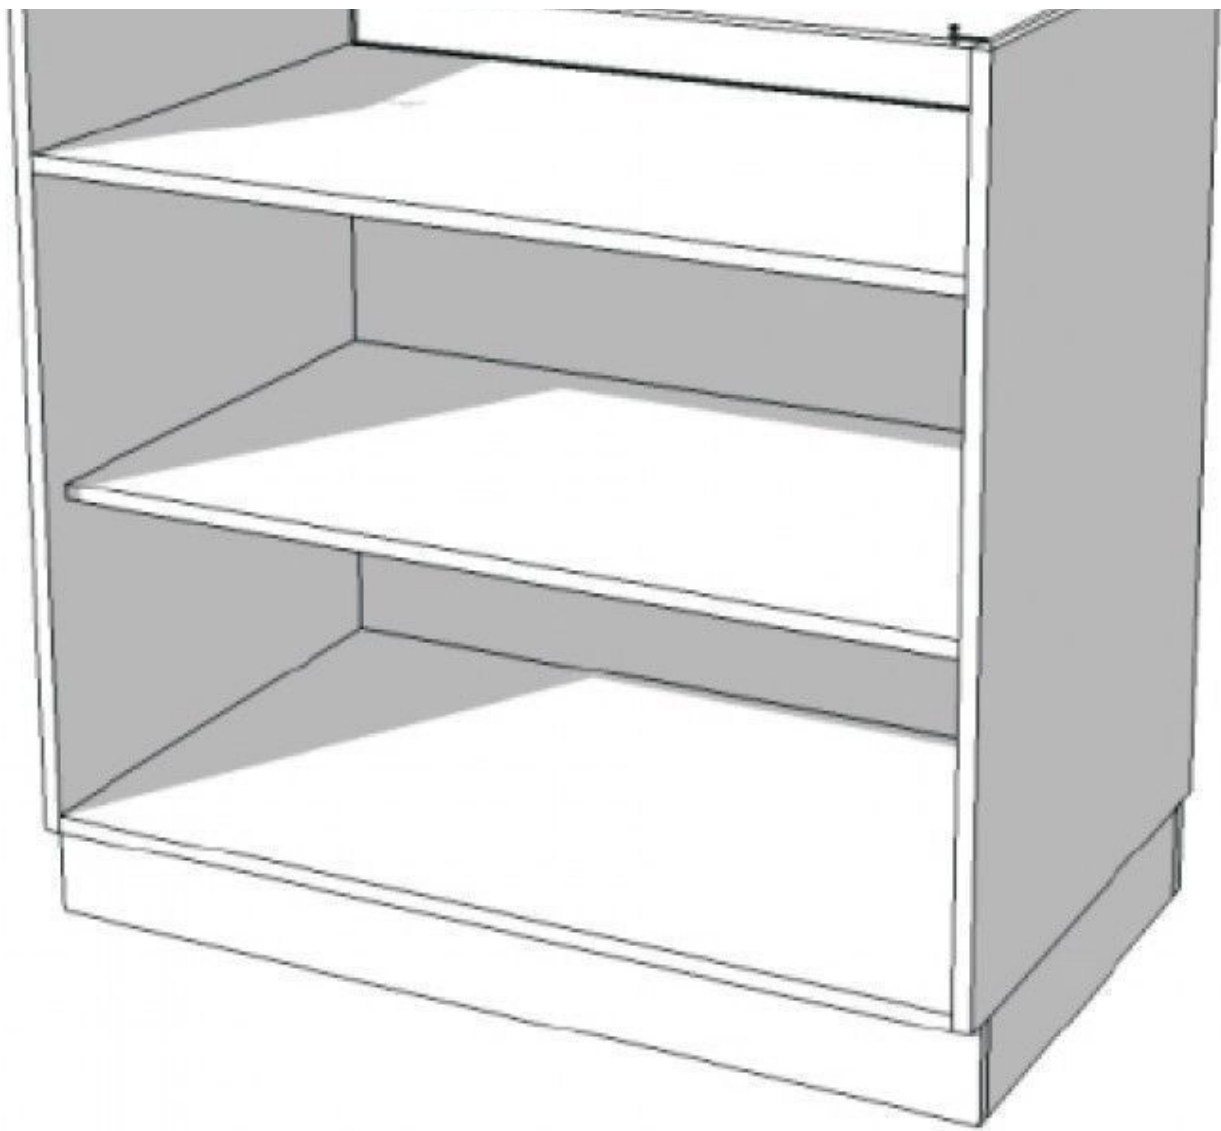

ESPECIFICACIONES

Marca	Comptoirs shopping
Base	
Fijación	
Colore	Blanc
Ref	com-bla-ave-2129
ID	2129
Fecha de entrega	1-5 días
Categoría	Mostradores tiendas moderno
Tipo	Mobiliarios de tiendas

DETAIL