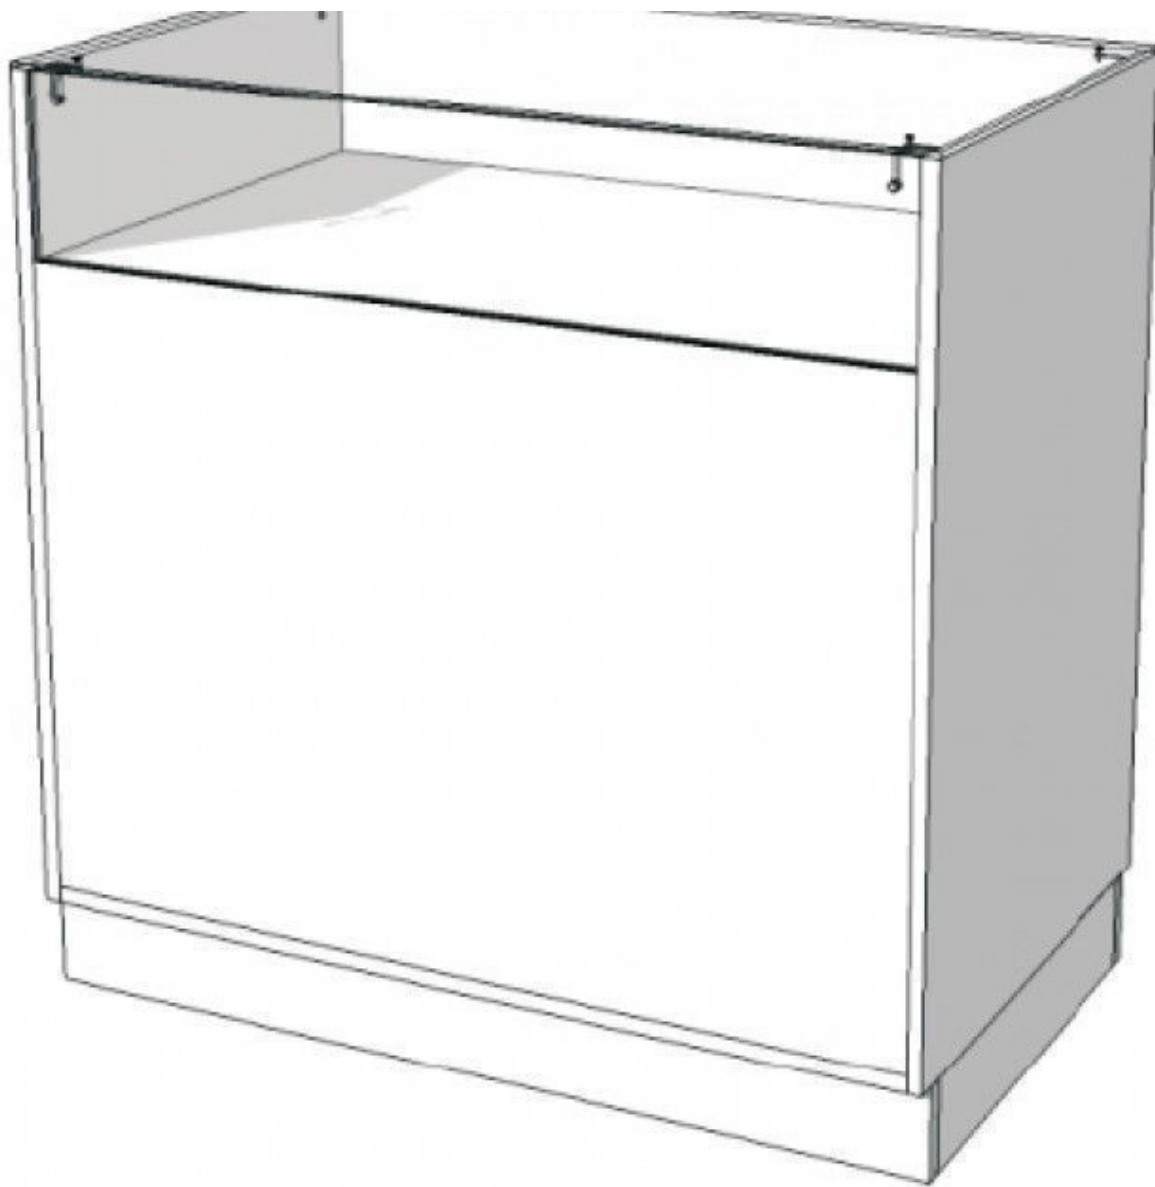

DETAIL

weiße Theke mit Glasteil 100cm

Mostradores tiendas moderno - Foto n° 3

ESPECIFICACIONES

Marca	Comptoirs shopping
Base	
Fijación	
Colore	Blanc
Ref	com-bla-ave-2129
ID	2129
Fecha de entrega	1-5 días
Categoría	Mostradores tiendas moderno
Tipo	Mobiliarios de tiendas

DETAIL

weiße Theke mit Glasteil 100cm

Mostradores tiendas moderno - Foto n° 4

ESPECIFICACIONES

Marca	Comptoirs shopping
Base	
Fijación	
Colore	Blanc
Ref	com-bla-ave-2129
ID	2129
Fecha de entrega	1-5 días
Categoría	Mostradores tiendas moderno
Tipo	Mobiliarios de tiendas