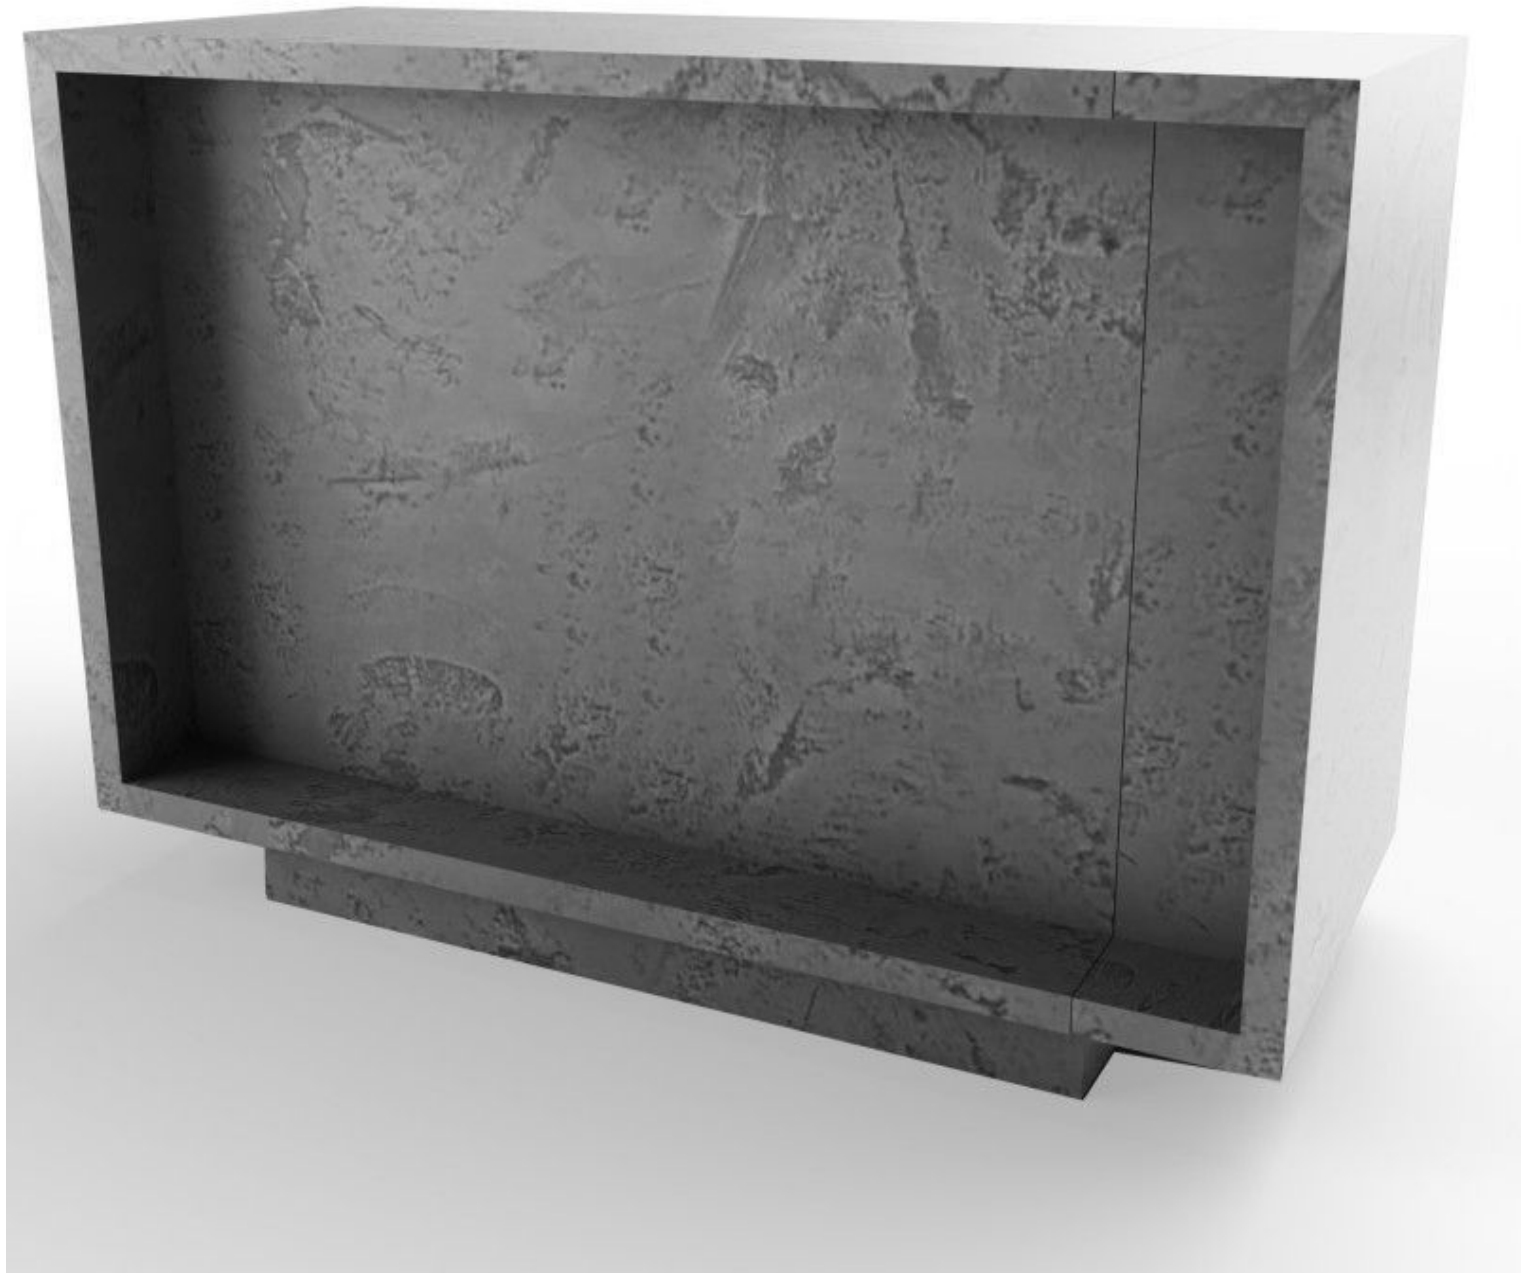

Mostradores tiendas moderno - Foto n° 1

ESPECIFICACIONES

Marca	Comptoirs shopping
Base	
Fijación	
Colore	Gris
Ref	com-bou-bet-3761
ID	3761
Fecha de entrega	1-5 días
Categoría	Mostradores tiendas moderno
Tipo	Mobiliarios de tiendas

DETAIL

Características principales:

- Diseño moderno :Esta moderna encimera presenta líneas modernas y un acabado en hormigón gris
- Máxima funcionalidad : Numerosos compartimentos de almacenamiento, cajones y estantes proporcionan un generoso espacio para organizar sus productos y equipos de punto de venta
- •
- Construcción resistente:Este mostrador de tienda está diseñado para soportar el desgaste diario de su negocio
- •

Mostrador tienda hormigón gris 130 cm

Dimensiones:

• 130 cm de ancho

• 100 cm de alto

• 60 cm de profundidad

Mostradores tiendas moderno - Foto n° 2