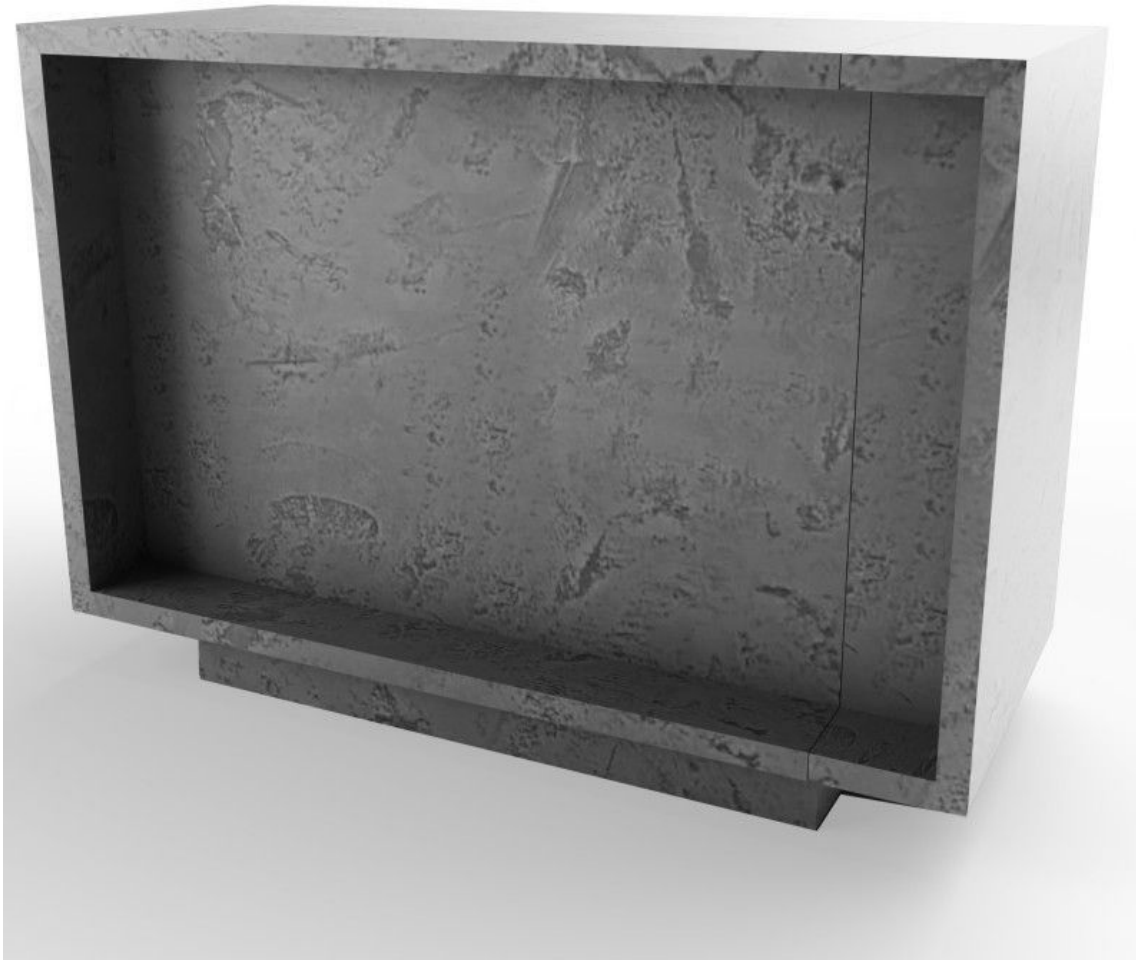

Mostrador tienda hormigón gris 130 cm **1 355,00 €sin IVA**

Mostradores tiendas moderno

ESPECIFICACIONES

Marca	Comptoirs shopping
Base	
Fijación	
Colore	Gris
Ref	com-bou-bet-3761
ID	3761
Fecha de entrega	1-5 días
Categoría	Mostradores tiendas moderno
Tipo	Mobiliarios de tiendas

DETAIL

Características principales:

- Diseño moderno :Esta moderna encimera presenta líneas modernas y un acabado en hormigón gris
- Máxima funcionalidad : Numerosos compartimentos de almacenamiento, cajones y estantes proporcionan un generoso espacio para organizar sus productos y equipos de punto de venta
- Construcción resistente:Este mostrador de tienda está diseñado para soportar el desgaste diario de su negocio

DESCRIPTION

Este **mostrador de tienda moderno** es la pieza central atrevida y contemporánea que necesita su **tienda**. Con sus **generosas dimensiones** (130x100x60 cm), este diseño de mostrador contemporáneo llama la atención con su acabado en hormigón gris, añadiendo un toque industrial chic a su **espacio de tienda**.

El **mostrador moderno** es perfecto para una gran variedad de **tiendas**, incluyendo: "**Estos mostradores de tienda se entregan en varias piezas, el montaje es responsabilidad del cliente**"

Mostrador tienda hormigón gris 130 cm