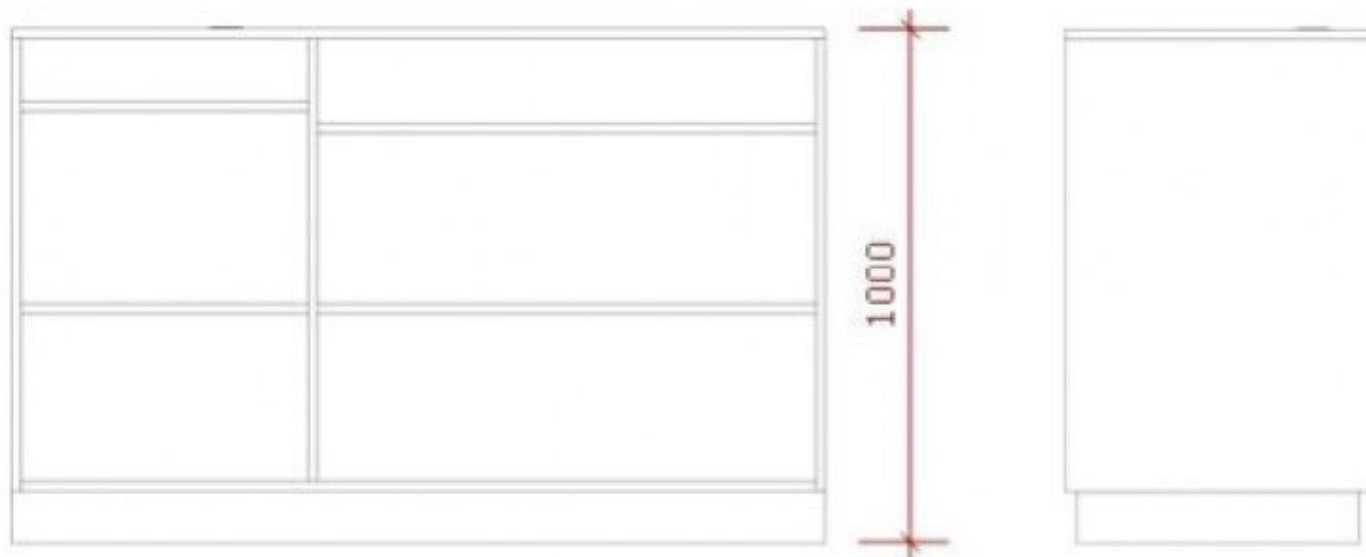

ESPECIFICACIONES

Marca	Comptoirs shopping
Base	
Fijación	
Colore	Blanc
Ref	com-bla-mod-2140
ID	2140
Fecha de entrega	1-5 días
Categoría	Mostradores tiendas moderno
Tipo	Mobiliarios de tiendas

DETAIL

Moderna encimera blanca con compartimentos de almacenamiento. Mannequins Shopping le ofrece una selección de muebles de almacenamiento y otros muebles para su negocio. Entre nuestra selección encontrará nuestro mostrador moderno, mostrador clásico, mostrador de madera.