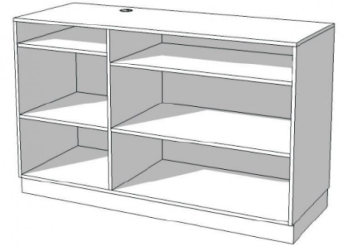

Mostrador moderno blanco con subcompartimentos

Mostradores tiendas moderno

715,00 €sin IVA

ESPECIFICACIONES

Marca	Comptoirs shopping
Base	
Fijación	
Colore	Blanc
Ref	com-bla-mod-2140
ID	2140
Fecha de entrega	1-5 días
Categoría	Mostradores tiendas moderno
Tipo	Mobiliarios de tiendas

DETAIL

Moderna encimera blanca con compartimentos de almacenamiento. Mannequins Shopping le ofrece una selección de muebles de almacenamiento y otros muebles para su negocio. Entre nuestra selección encontrará nuestro mostrador moderno, mostrador clásico, mostrador de madera.

DESCRIPTION

Moderna encimera blanca con compartimento inferior para el almacenamiento. **Este moderno mostrador** es ideal para exponer o almacenar sus artículos en la tienda. La unidad de almacenamiento tiene 160 cm de ancho, 100 cm de alto y 60 cm de profundidad.