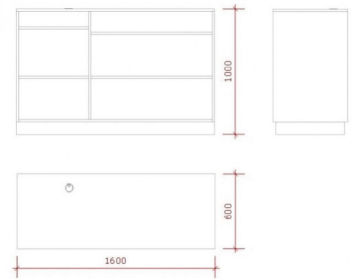

Mostrador moderno blanco con subcompartimentos

Mostradores tiendas moderno

715,00 €sin IVA

ESPECIFICACIONES

Marca	Comptoirs shopping
Base	
Fijación	
Colore	Blanc
Ref	com-bla-mod-2140
ID	2140
Fecha de entrega	1-5 días
Categoría	Mostradores tiendas moderno
Tipo	Mobiliarios de tiendas

DETAIL

Moderna encimera blanca con compartimentos de almacenamiento. Mannequins Shopping le ofrece una selección de muebles de almacenamiento y otros muebles para su negocio. Entre nuestra selección encontrará nuestro mostrador moderno, mostrador clásico, mostrador de madera.

DESCRIPTION

Moderna encimera blanca con compartimento inferior para el almacenamiento. **Este moderno mostrador** es ideal para exponer o almacenar sus artículos en la tienda. La unidad de almacenamiento tiene 160 cm de ancho, 100 cm de alto y 60 cm de profundidad.