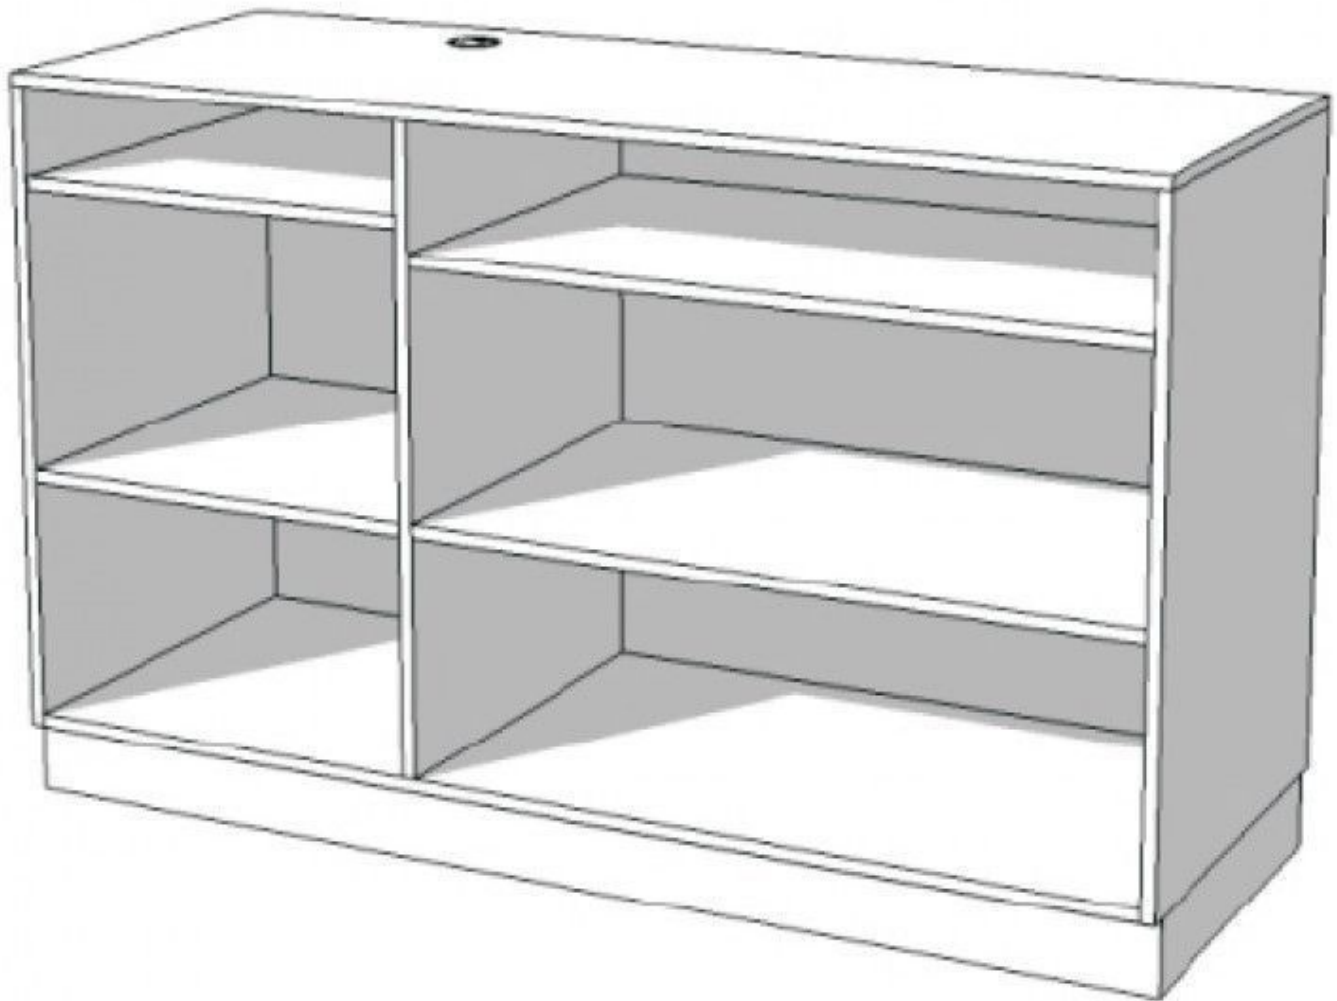

Mostradores tiendas moderno - Foto n° 2

ESPECIFICACIONES

Marca	Comptoirs shopping
Base	
Fijación	
Colore	Blanc
Ref	com-bla-mod-2140
ID	2140
Fecha de entrega	1-5 días
Categoría	Mostradores tiendas moderno
Tipo	Mobiliarios de tiendas

DETAIL

Moderna encimera blanca con compartimentos de almacenamiento. Mannequins Shopping le ofrece una selección de muebles de almacenamiento y otros muebles para su negocio. Entre nuestra selección encontrará nuestro mostrador moderno, mostrador clásico, mostrador de madera.

Mostrador moderno blanco con subcompartimentos

Mostradores tiendas moderno - Foto n° 3