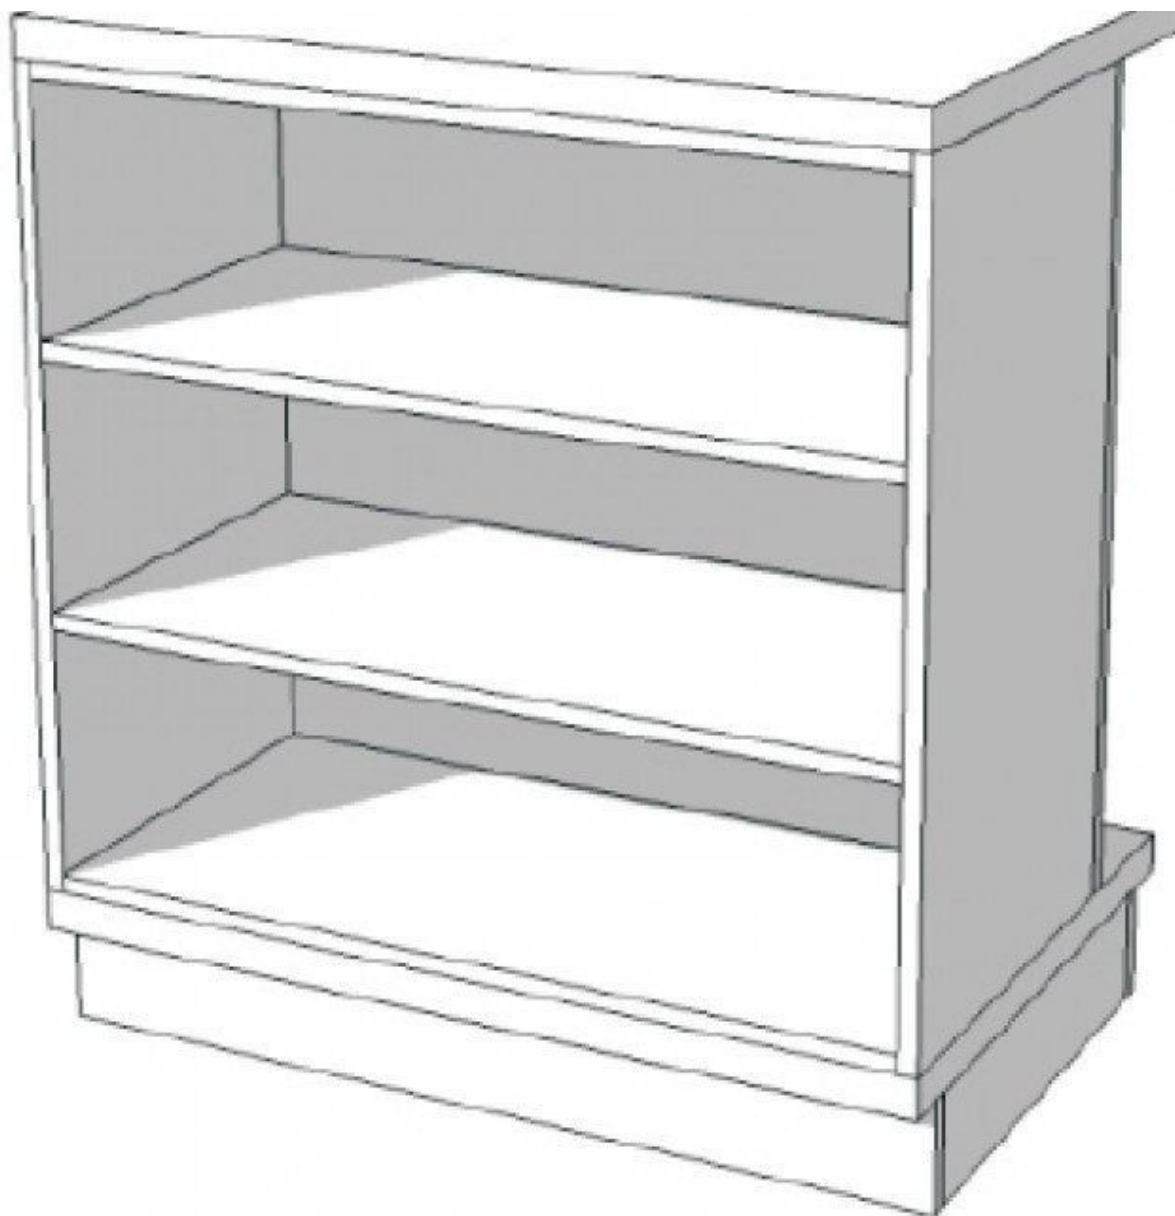

Dimensiones:

- 340 cm de ancho
- 100 cm de largo
- 60 cm de profundidad

**Mostrador de tienda gris brillante 340 cm**

**Mostradores tiendas moderno - Foto n° 3**

## DETAIL

Características principales :

- **Diseño moderno:** Esta moderna encimera presenta un diseño extravagante, líneas modernas y un acabado de alto brillo.
- **Máxima funcionalidad:** Con sus numerosos cajones y estantes, esta encimera ofrece mucho espacio para organizar sus productos.
- **Construcción en MDF:** Este mostrador de tienda está fabricado en MDF, por nuestra fábrica certificada ISO, lo que lo hace resistente al desgaste diario de su actividad comercial.

Dimensiones:

- 340 cm de ancho
- 100 cm de largo
- 60 cm de profundidad

**Mostrador de tienda gris brillante 340 cm**

**Mostradores tiendas moderno - Foto n° 4**

Dimensiones:

- 340 cm de ancho
- 100 cm de largo
- 60 cm de profundidad

**Mostrador de tienda gris brillante 340 cm**

**Mostradores tiendas moderno - Foto n° 5**