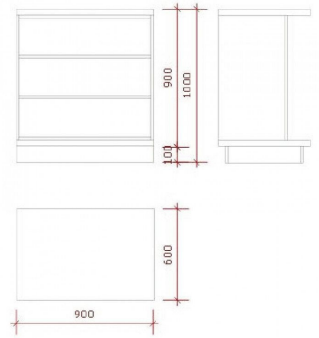

MANNEQUINS
SHOPPING

MANIQUIES, BUSTOS Y MOBILIARIO PARA TIENDAS

+33 1 84 80 80 09 - info@mannequins-shopping.com

<https://www.mannequins-shopping.com>

Mostrador de tienda gris brillante 340 cm **2 980,00 € sin IVA**

Mostradores tiendas moderno

ESPECIFICACIONES

Marca	Comptoirs shopping
Base	
Fijación	
Colore	Gris
Ref	com-de-mag-3766
ID	3766
Fecha de entrega	1-5 días
Categoría	Mostradores tiendas moderno
Tipo	Mobiliarios de tiendas

DETAIL

Características principales :

- Diseño moderno: Esta moderna encimera presenta un diseño extravagante, líneas modernas y un acabado de alto brillo.
- Máxima funcionalidad: Con sus numerosos cajones y estantes, esta encimera ofrece mucho espacio para organizar sus productos.
- Construcción en MDF: Este mostrador de tienda está fabricado en MDF, por nuestra fábrica certificada ISO, lo que lo hace resistente al desgaste diario de su actividad comercial.

- 340 cm de ancho

Dimensiones:

- 100 cm de largo

DESCRIPTION

El **mostrador de tienda** gris brillante con cajón expositor es la elección perfecta para los minoristas que buscan una pieza central contemporánea para su **tienda**. Con sus **generosas dimensiones** (340x100x60cm), este **mostrador de tienda** está diseñado para atraer la atención y añadir un toque de elegancia a su **espacio de venta**.

El **mostrador de tienda** es ideal para varios tipos de **tiendas**, incluyendo:

- Joyería
- Salón de belleza
- Salones de belleza y peluquería

Mostrador de tienda gris brillante 340 cm

Estos mostradores de tienda se entregan en varias piezas, el montaje es responsabilidad del cliente