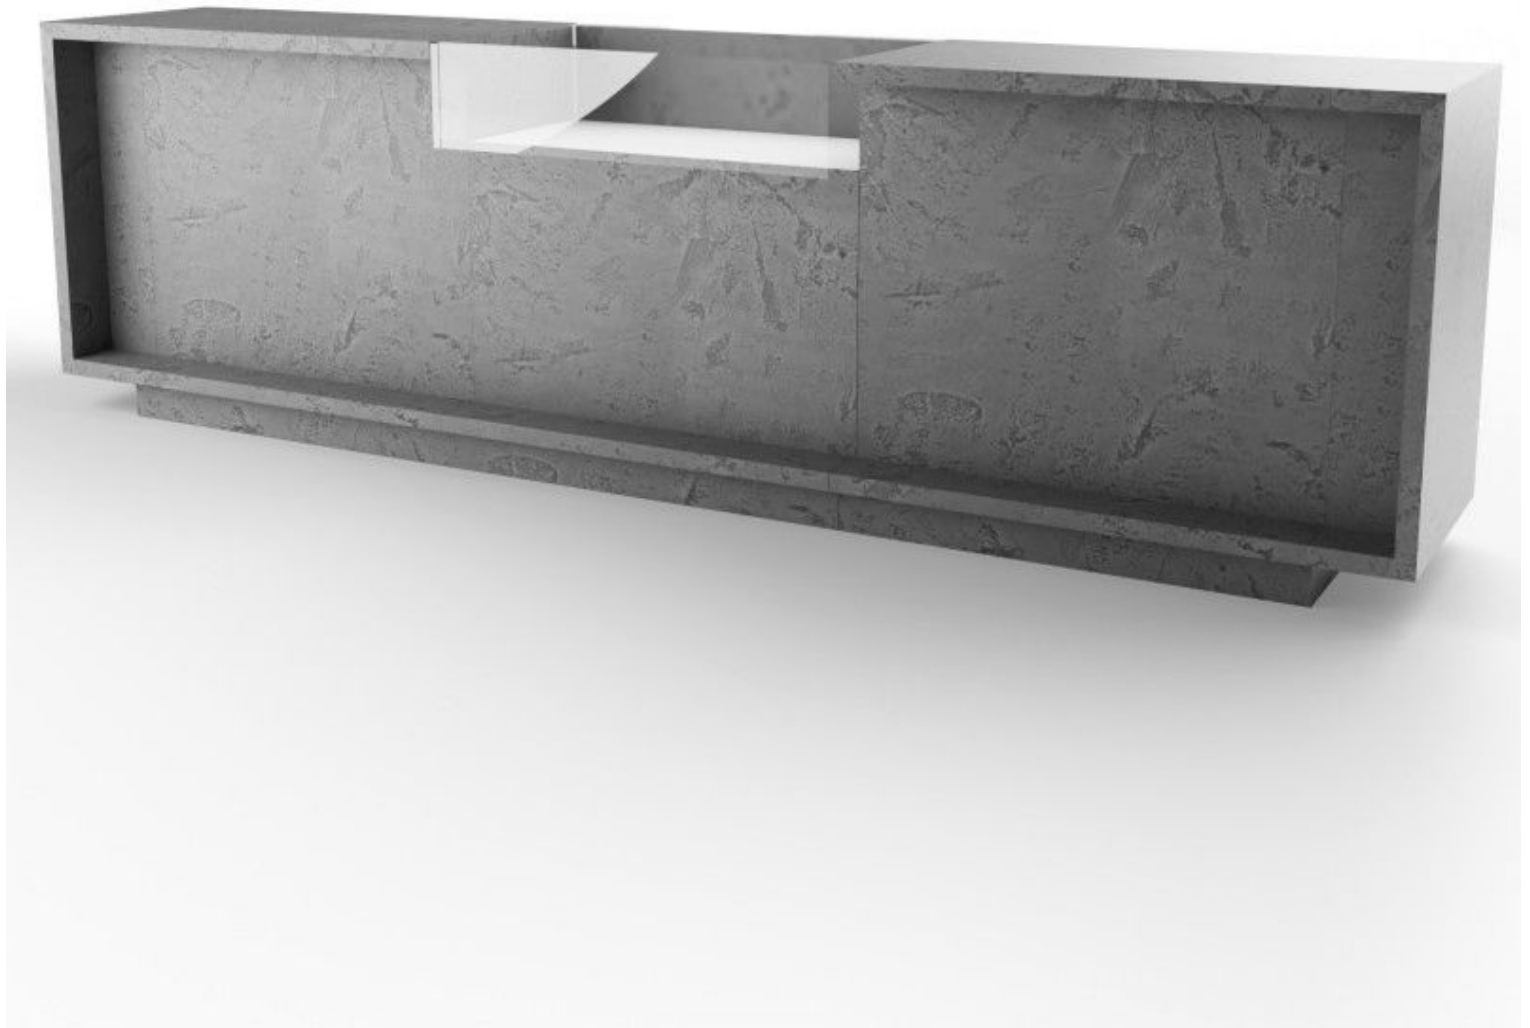

Mostradores tiendas moderno - Foto n° 1

ESPECIFICACIONES

Marca	Comptoirs shopping
Base	
Fijación	
Colore	Gris
Ref	com-de-mag-3766
ID	3766
Fecha de entrega	1-5 días
Categoría	Mostradores tiendas moderno
Tipo	Mobiliarios de tiendas

DETAIL

Características principales :

- Diseño moderno: Esta moderna encimera presenta un diseño extravagante, líneas modernas y un acabado de alto brillo.
- Máxima funcionalidad: Con sus numerosos cajones y estantes, esta encimera ofrece mucho espacio para organizar sus productos.
- Construcción en MDF: Este mostrador de tienda está fabricado en MDF, por nuestra fábrica certificada ISO, lo que lo hace resistente al desgaste diario de su actividad comercial.

Dimensiones:

- 340 cm de ancho
- 100 cm de largo
- 60 cm de profundidad

Mostrador de tienda gris brillante 340 cm

Mostradores tiendas moderno - Foto n° 2