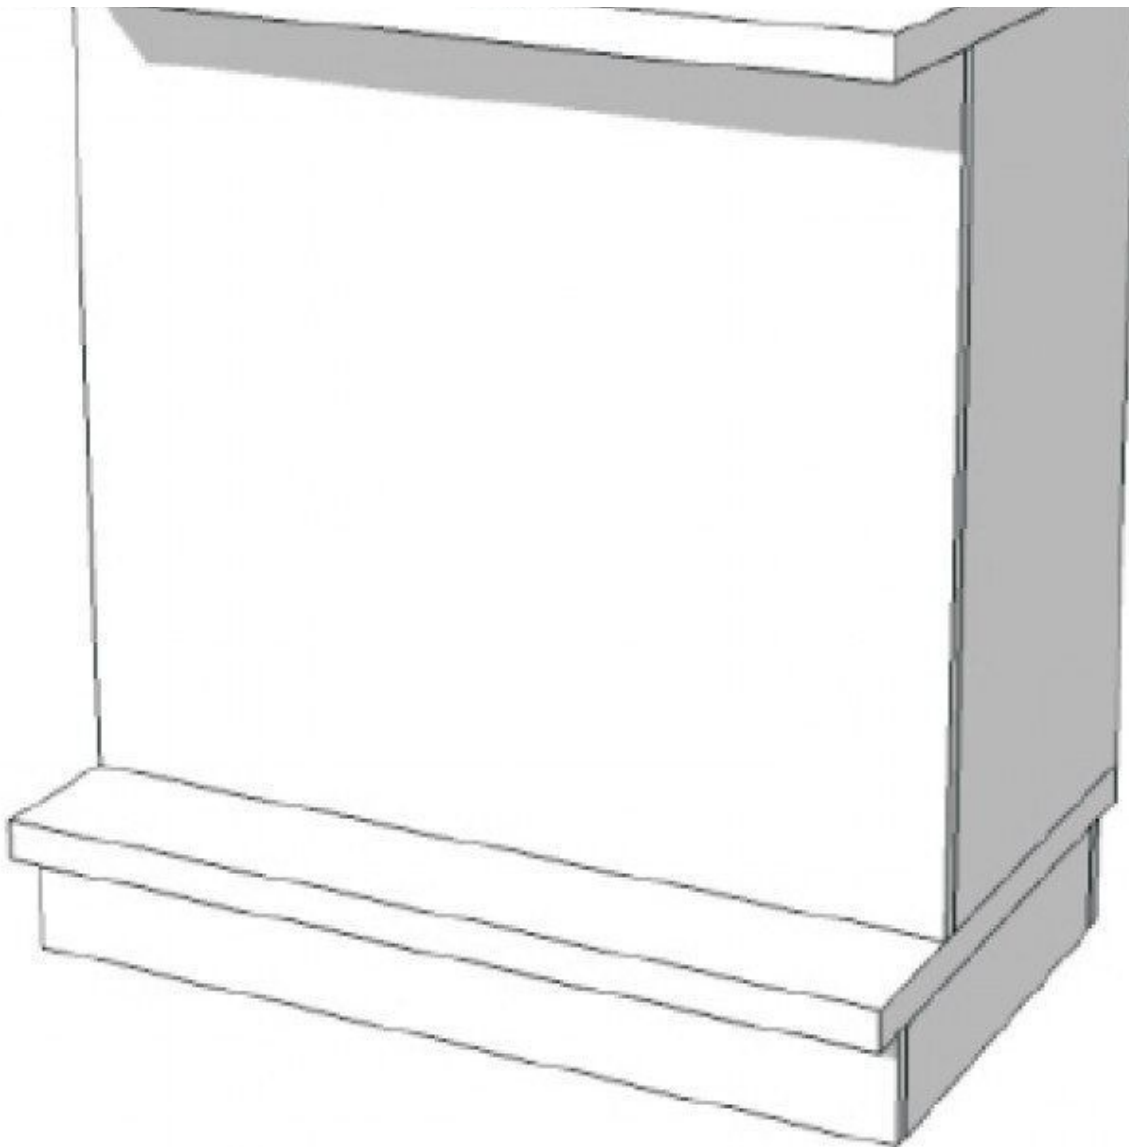

#### DESCRIPTION

El **mostrador de tienda** gris brillante con cajón expositor es la elección perfecta para los minoristas que buscan una pieza central contemporánea para su **tienda**. Con sus **generosas dimensiones** (340x100x60cm), este **mostrador de tienda** está diseñado para atraer la atención y añadir un toque de elegancia a su **espacio de venta**.

Dimensiones:

- 340 cm de ancho
- 100 cm de largo
- 60 cm de profundidad

**Mostrador de tienda gris brillante 340 cm**

**Mostradores tiendas moderno - Foto n° 4**

## DETAIL

Características principales :

- **Diseño moderno:** Esta moderna encimera presenta un diseño extravagante, líneas modernas y un acabado de alto brillo.
- **Máxima funcionalidad:** Con sus numerosos cajones y estantes, esta encimera ofrece mucho espacio para organizar sus productos.
- **Construcción en MDF:** Este mostrador de tienda está fabricado en MDF, por nuestra fábrica certificada ISO, lo que lo hace resistente al desgaste diario de su actividad comercial.

Dimensiones:

- 340 cm de ancho
- 100 cm de largo
- 60 cm de profundidad

**Mostrador de tienda gris brillante 340 cm**

**Mostradores tiendas moderno - Foto n° 5**