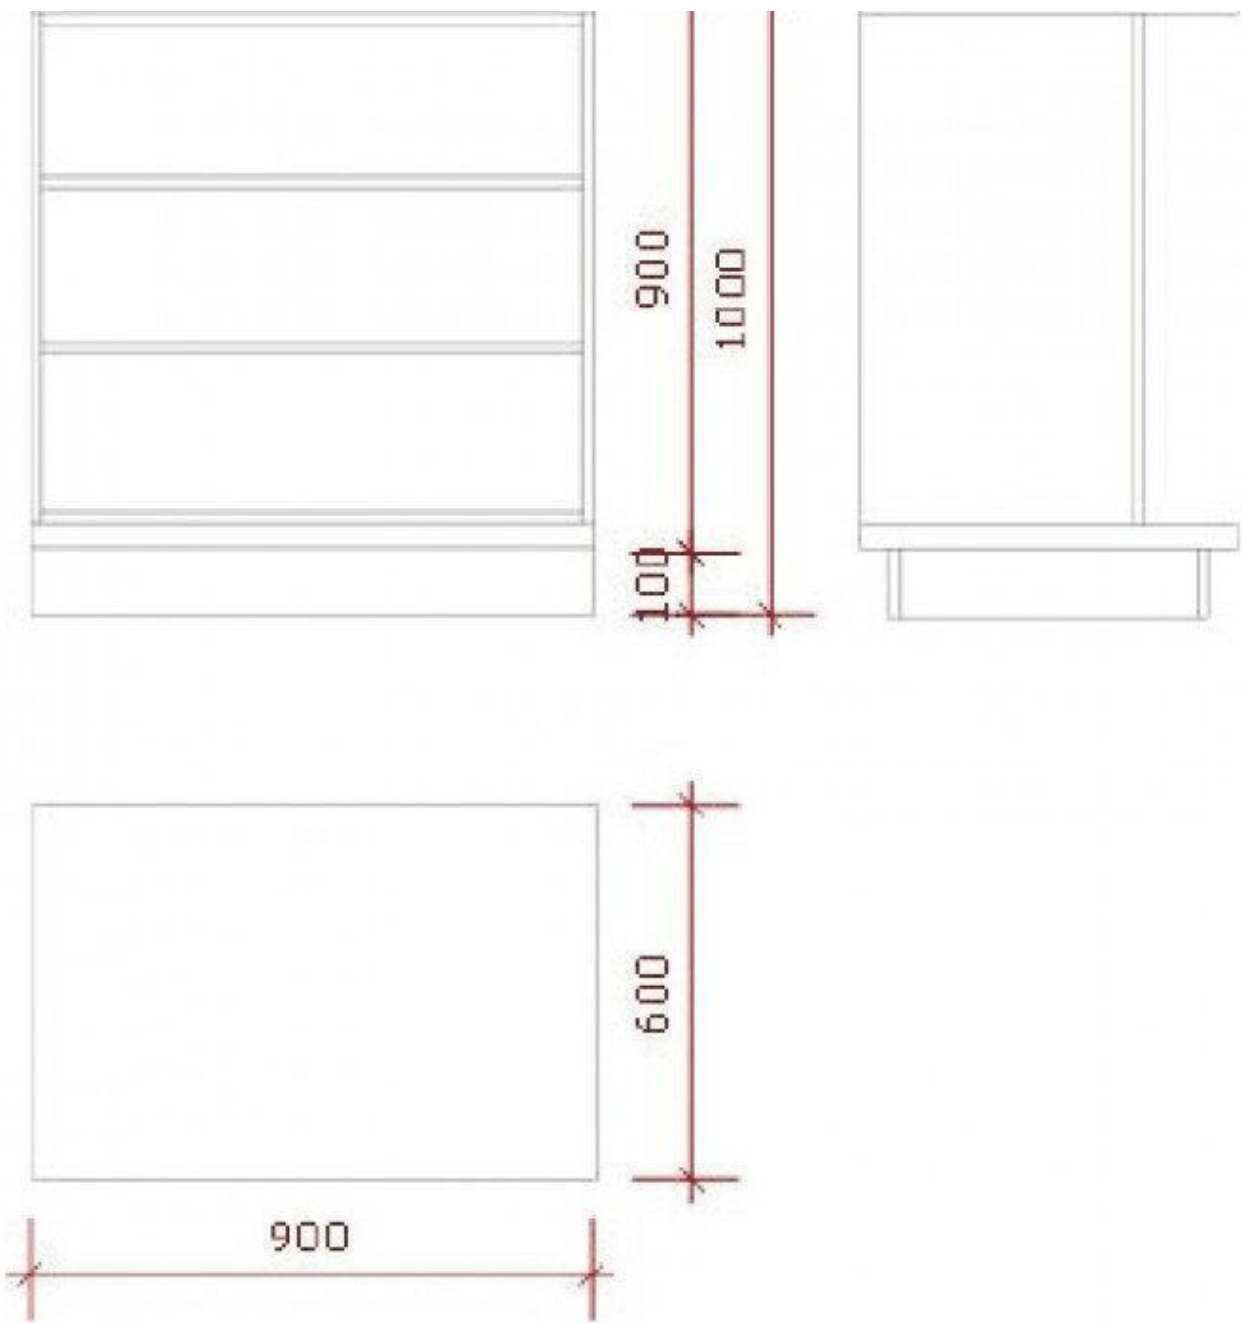

- 340 cm de ancho

Dimensiones: 

- 100 cm de largo

Dimensiones:

- 340 cm de ancho
- 100 cm de largo
- 60 cm de profundidad

**Mostrador de tienda gris brillante 340 cm**

Mostradores tiendas moderno - Foto n° 2

Dimensiones:

- 340 cm de ancho
- 100 cm de largo
- 60 cm de profundidad

**Mostrador de tienda gris brillante 340 cm**

**Mostradores tiendas moderno - Foto n° 3**

- Dimensiones:
- 340 cm de ancho
  - 100 cm de largo
  - 60 cm de profundidad