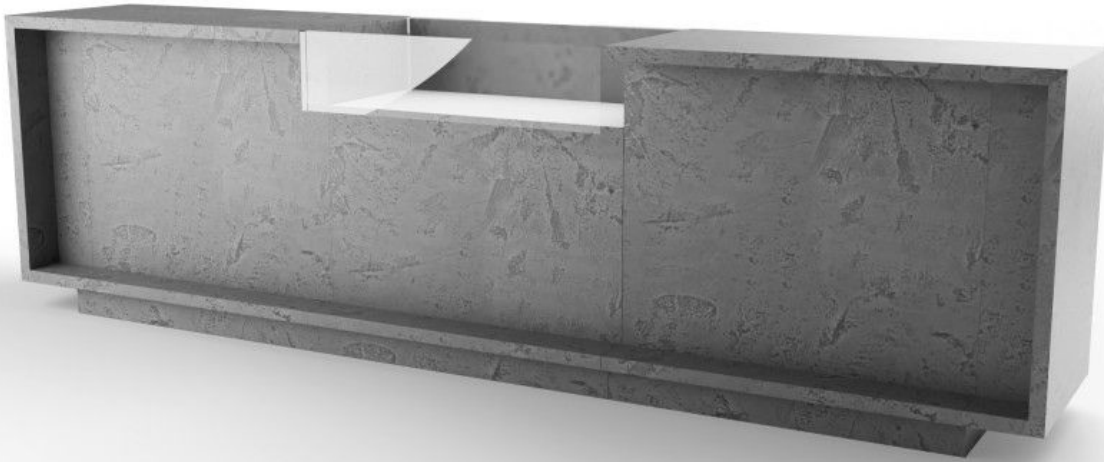

MANNEQUINS
SHOPPING

MANIQUIES, BUSTOS Y MOBILIARIO PARA TIENDAS

+33 1 84 80 80 09 - info@mannequins-shopping.com

<https://www.mannequins-shopping.com>

Mostrador de tienda gris brillante 340 cm **2 980,00 € sin IVA**

Mostradores tiendas moderno

ESPECIFICACIONES

Marca	Comptoirs shopping
Base	
Fijación	
Colore	Gris
Ref	com-de-mag-3766
ID	3766
Fecha de entrega	1-5 días
Categoría	Mostradores tiendas moderno
Tipo	Mobiliarios de tiendas

DETAIL

Características principales :

- Diseño moderno: Esta moderna encimera presenta un diseño extravagante, líneas modernas y un acabado de alto brillo.
- Máxima funcionalidad: Con sus numerosos cajones y estantes, esta encimera ofrece mucho espacio para organizar sus productos.
- Construcción en MDF: Este mostrador de tienda está fabricado en MDF, por nuestra fábrica certificada ISO, lo que lo hace resistente al desgaste diario de su actividad comercial.

- 340 cm de ancho

Dimensiones:

- 100 cm de largo

DESCRIPTION

El **mostrador de tienda** gris brillante con cajón expositor es la elección perfecta para los minoristas que buscan una pieza central contemporánea para su **tienda**. Con sus **generosas dimensiones** (340x100x60cm), este **mostrador de tienda** está diseñado para atraer la atención y añadir un toque de elegancia a su **espacio de venta**.

El **mostrador de tienda** es ideal para varios tipos de **tiendas**, incluyendo:

- Joyería
- Salón de belleza
- Salones de belleza y peluquería

Mostrador de tienda gris brillante 340 cm

Estos mostradores de tienda se entregan en varias piezas, el montaje es responsabilidad del cliente