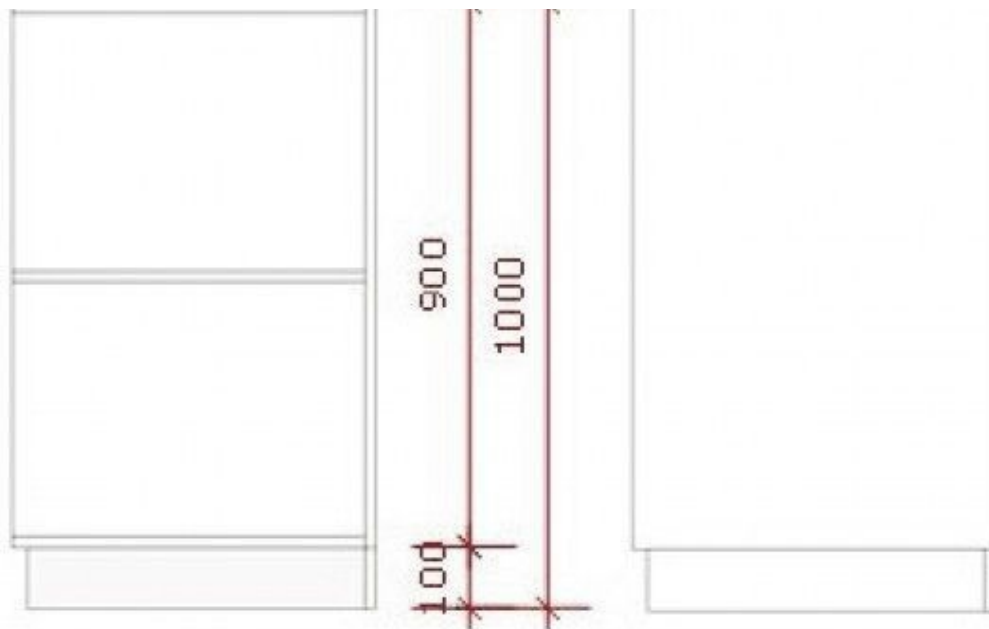

ESPECIFICACIONES

Marca	Mannequins vitrine
Base	
Fijación	
Colore	Blanc
Ref	com-ang-ave-2138
ID	2138
Fecha de entrega	1-5 días
Categoría	Mostradores tiendas moderno
Tipo	Mobiliarios de tiendas

DETAIL

Este mostrador de esquina blanco tiene un acabado recto. Su forma auténtica le permitira dar a su tienda un toque de clase. Dimensiones : Anchura : 60 cm, Altura : 100 cm, Profundidad : 60 cm.