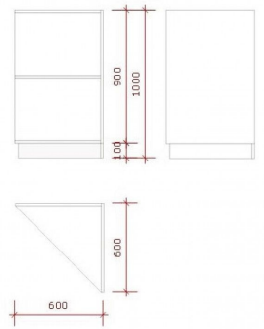

Mostrador de esquina con acabado recto **275,00 €sin IVA**

Mostradores tiendas moderno

ESPECIFICACIONES

Marca	Mannequins vitrine
Base	
Fijación	
Colore	Blanc
Ref	com-ang-ave-2138
ID	2138
Fecha de entrega	1-5 días
Categoría	Mostradores tiendas moderno
Tipo	Mobiliarios de tiendas

DETAIL

Este mostrador de esquina blanco tiene un acabado recto. Su forma auténtica le permitira dar a su tienda un toque de clase. Dimensiones : Anchura : 60 cm, Altura : 100 cm, Profundidad : 60 cm.

DESCRIPTION

El mostrador de esquina es una parte importante del equipamiento de su tienda si desea un mostrador con varios lados conectados entre sí. Este elegante mueble consta de 2 espacios de almacenamiento.

Mostrador de esquina con acabado recto