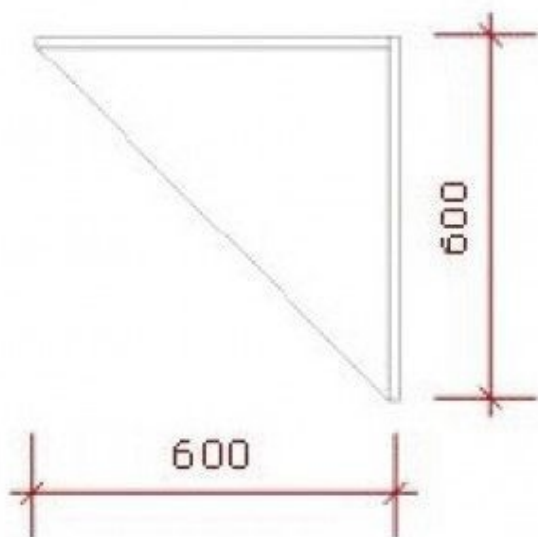

ESPECIFICACIONES

Marca	Mannequins vitrine
Base	
Fijación	
Colore	Blanc
Ref	com-ang-ave-2138
ID	2138
Fecha de entrega	1-5 días
Categoría	Mostradores tiendas moderno
Tipo	Mobiliarios de tiendas

DETAIL

Este mostrador de esquina blanco tiene un acabado recto. Su forma auténtica le permitira dar a su tienda un toque de clase. Dimensiones : Anchura : 60 cm, Altura : 100 cm, Profundidad : 60 cm.