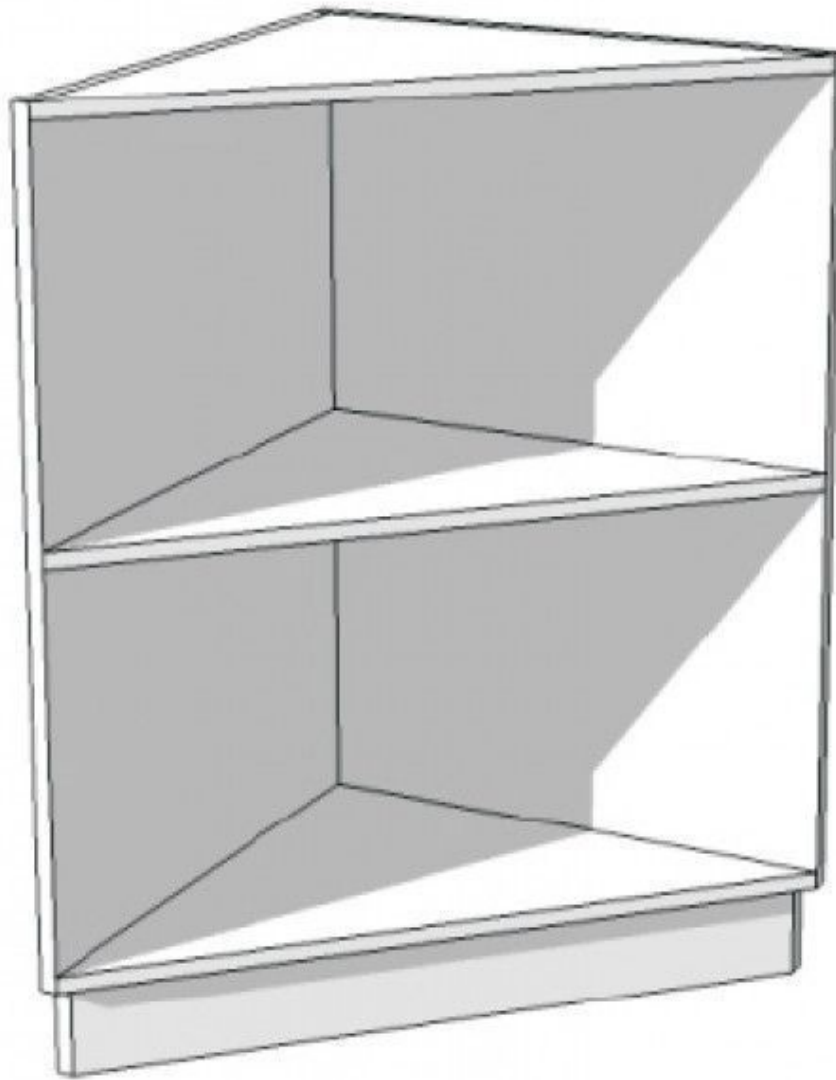

ESPECIFICACIONES

Marca	Mannequins vitrine
Base	
Fijación	
Colore	Blanc
Ref	com-ang-ave-2138
ID	2138
Fecha de entrega	1-5 días
Categoría	Mostradores tiendas moderno
Tipo	Mobiliarios de tiendas

DETAIL

Este mostrador de esquina blanco tiene un acabado recto. Su forma auténtica le permitira dar a su tienda un toque de clase. Dimensiones : Anchura : 60 cm, Altura : 100 cm, Profundidad : 60 cm.

Mostrador de esquina con acabado recto

Mostradores tiendas moderno - Foto n° 3