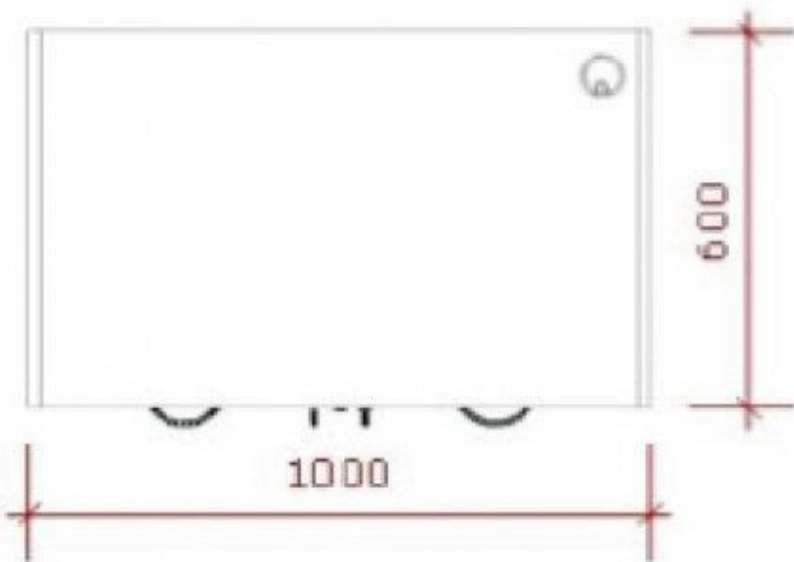

ESPECIFICACIONES

Marca	Mannequins vitrine
Base	
Fijación	
Colore	Blanc
Ref	com-fer-ave-2136
ID	2136
Fecha de entrega	1-5 días
Categoría	Mostradores tiendas moderno
Tipo	Mobiliarios de tiendas

DETAIL