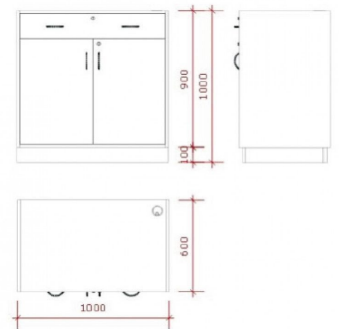

Mostrador cerrado con cajón y puertas **774,00 €sin IVA**

Mostradores tiendas moderno

ESPECIFICACIONES

Marca	Mannequins vitrine
Base	
Fijación	
Colore	Blanc
Ref	com-fer-ave-2136
ID	2136
Fecha de entrega	1-5 días
Categoría	Mostradores tiendas moderno
Tipo	Mobiliarios de tiendas

DETAIL

DESCRIPTION

Mostrador cerrado con cajón y puertas

Mostradores tiendas moderno - Foto n° 1

ESPECIFICACIONES

Marca	Mannequins vitrine
Base	
Fijación	
Colore	Blanc
Ref	com-fer-ave-2136
ID	2136
Fecha de entrega	1-5 días
Categoría	Mostradores tiendas moderno
Tipo	Mobiliarios de tiendas

DETAIL

Mostrador cerrado con cajón y puertas

Mostradores tiendas moderno - Foto n° 2

ESPECIFICACIONES

Marca	Mannequins vitrine
Base	
Fijación	
Colore	Blanc
Ref	com-fer-ave-2136
ID	2136
Fecha de entrega	1-5 días
Categoría	Mostradores tiendas moderno
Tipo	Mobiliarios de tiendas