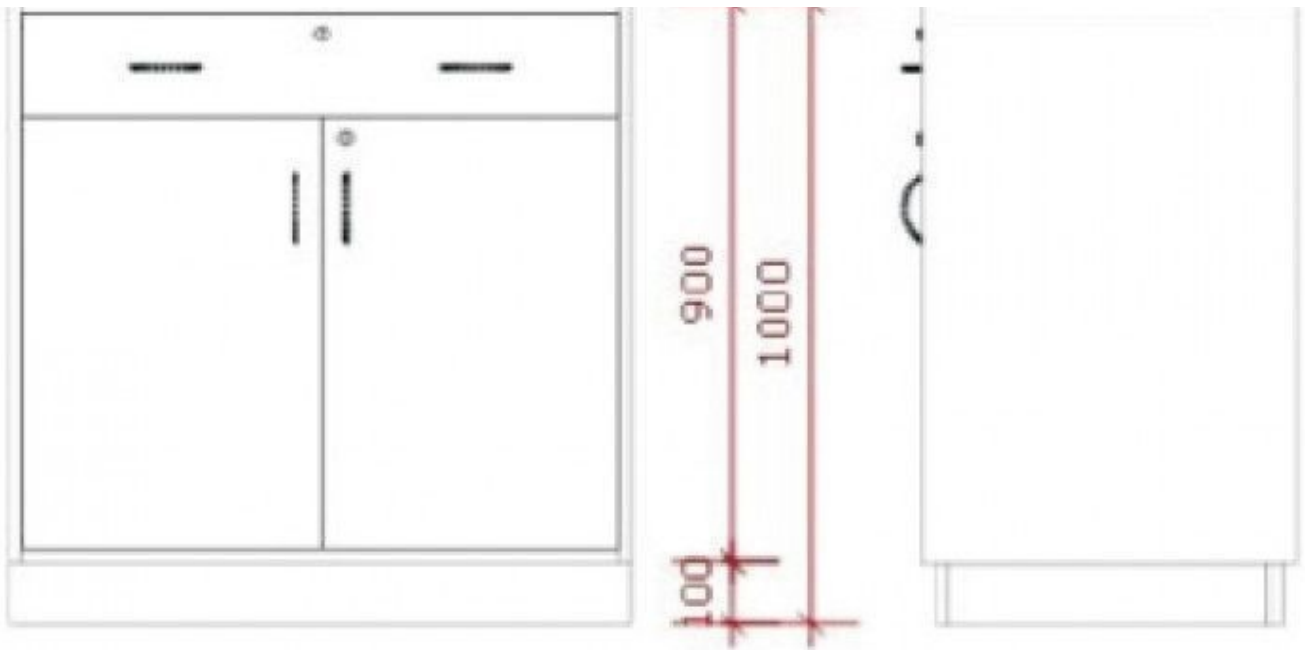

ESPECIFICACIONES

Marca	Mannequins vitrine
Base	
Fijación	
Colore	Blanc
Ref	com-fer-ave-2136
ID	2136
Fecha de entrega	1-5 días
Categoría	Mostradores tiendas moderno
Tipo	Mobiliarios de tiendas

DETAIL