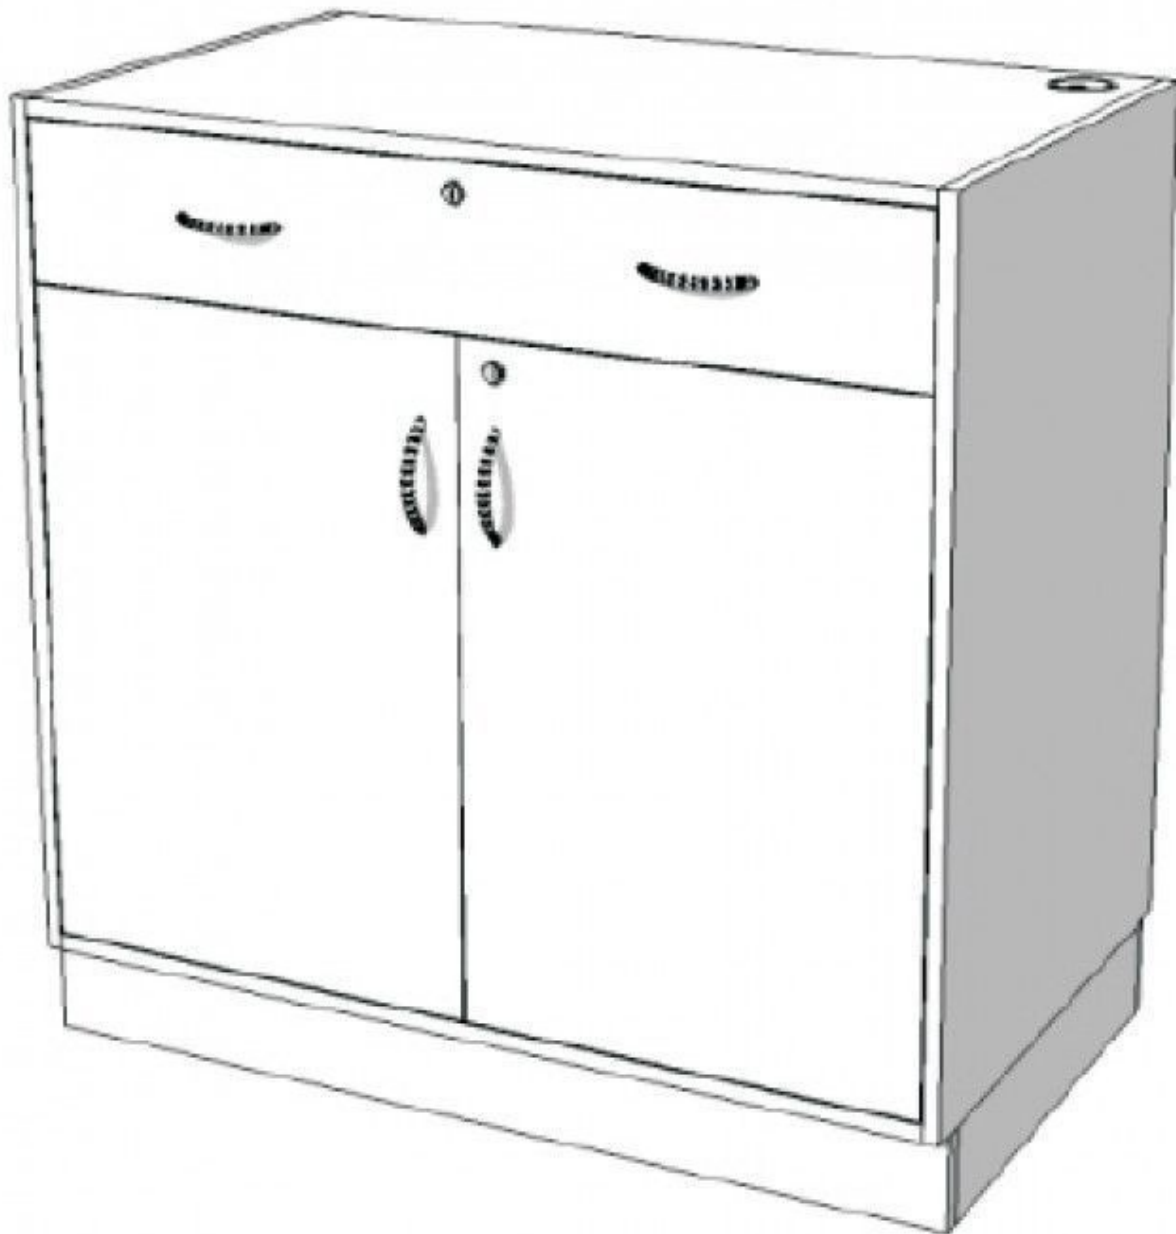

Mostrador cerrado con cajón y puertas **774,00 €sin IVA**

Mostradores tiendas moderno

ESPECIFICACIONES

Marca	Mannequins vitrine
Base	
Fijación	
Colore	Blanc
Ref	com-fer-ave-2136
ID	2136
Fecha de entrega	1-5 días
Categoría	Mostradores tiendas moderno
Tipo	Mobiliarios de tiendas

DETAIL

DESCRIPTION

Mostrador cerrado con cajón y puertas

Mostradores tiendas moderno - Foto n° 1

ESPECIFICACIONES

Marca	Mannequins vitrine
Base	
Fijación	
Colore	Blanc
Ref	com-fer-ave-2136
ID	2136
Fecha de entrega	1-5 días
Categoría	Mostradores tiendas moderno
Tipo	Mobiliarios de tiendas

DETAIL

Mostrador cerrado con cajón y puertas

Mostradores tiendas moderno - Foto n° 2

ESPECIFICACIONES

Marca	Mannequins vitrine
Base	
Fijación	
Colore	Blanc
Ref	com-fer-ave-2136
ID	2136
Fecha de entrega	1-5 días
Categoría	Mostradores tiendas moderno
Tipo	Mobiliarios de tiendas

DETAIL

Mostrador cerrado con cajón y puertas

Mostradores tiendas moderno - Foto n° 3

ESPECIFICACIONES

Marca	Mannequins vitrine
Base	
Fijación	
Colore	Blanc
Ref	com-fer-ave-2136
ID	2136
Fecha de entrega	1-5 días
Categoría	Mostradores tiendas moderno
Tipo	Mobiliarios de tiendas